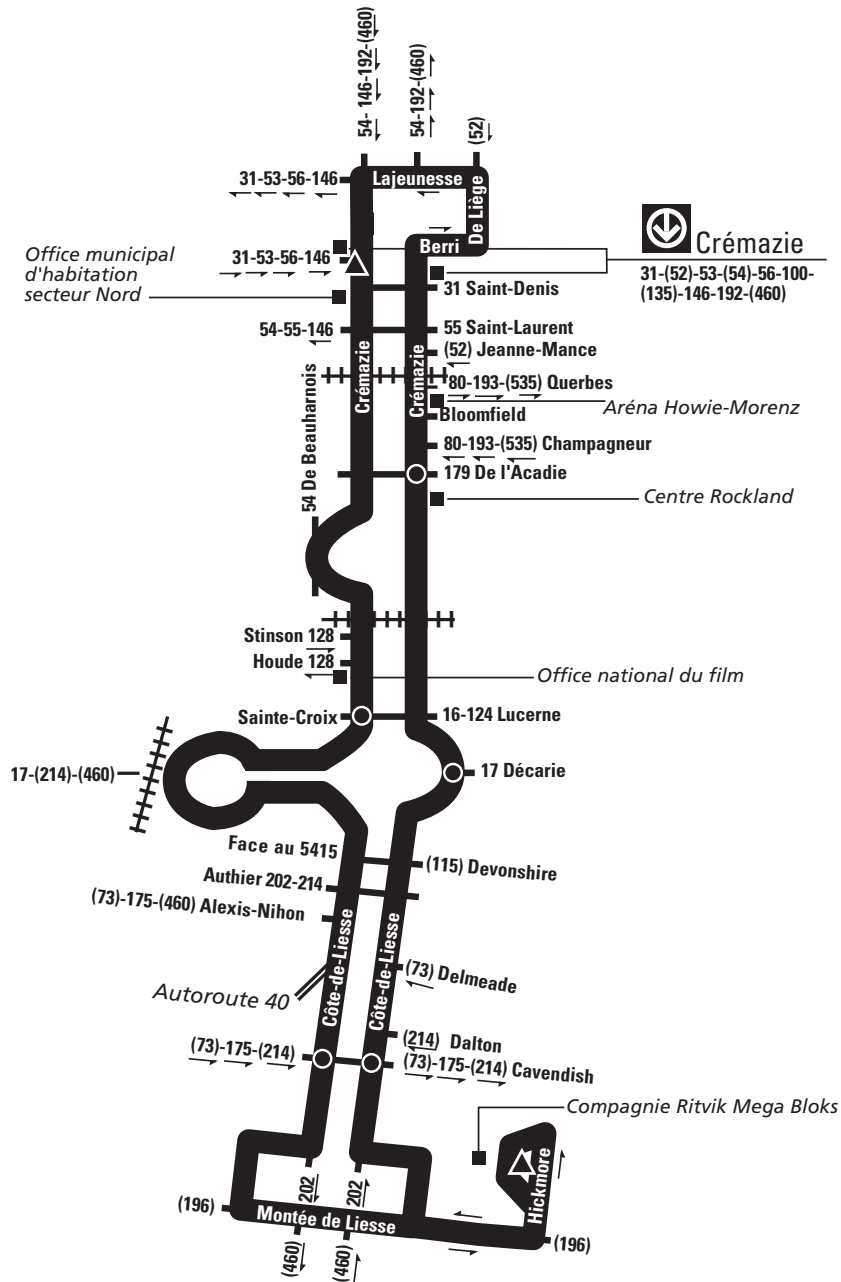

100 Crémazie

EST

- 000 Circuit régulier
- (000) Circuit aux heures de pointe
- [000] Circuit saisonnier
- ▲ Terminus