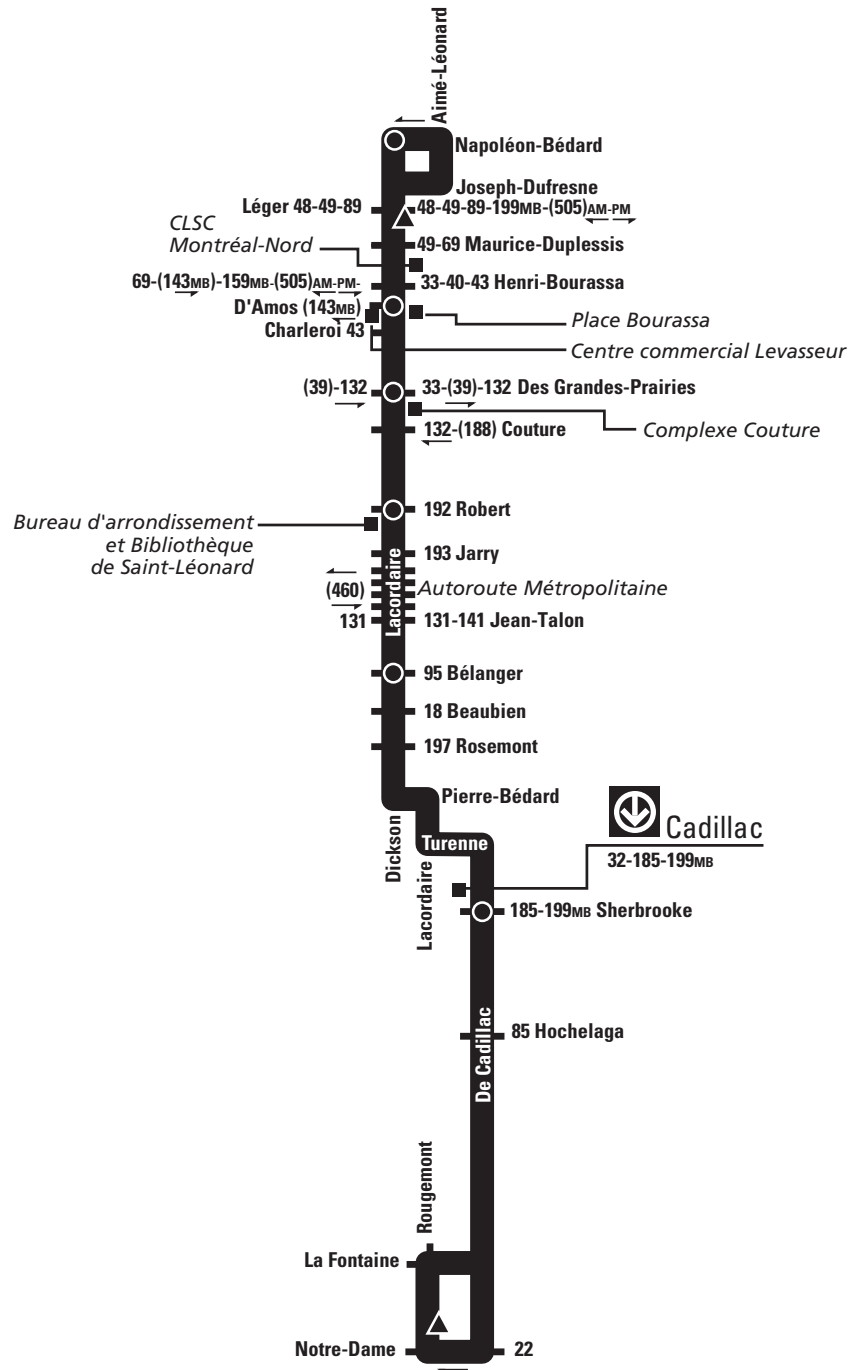

32 Lacordaire

NORD

—	000	Circuit régulier
—	(000)	Circuit aux heures de pointe
—	[000]	Circuit saisonnier
▲		Terminus