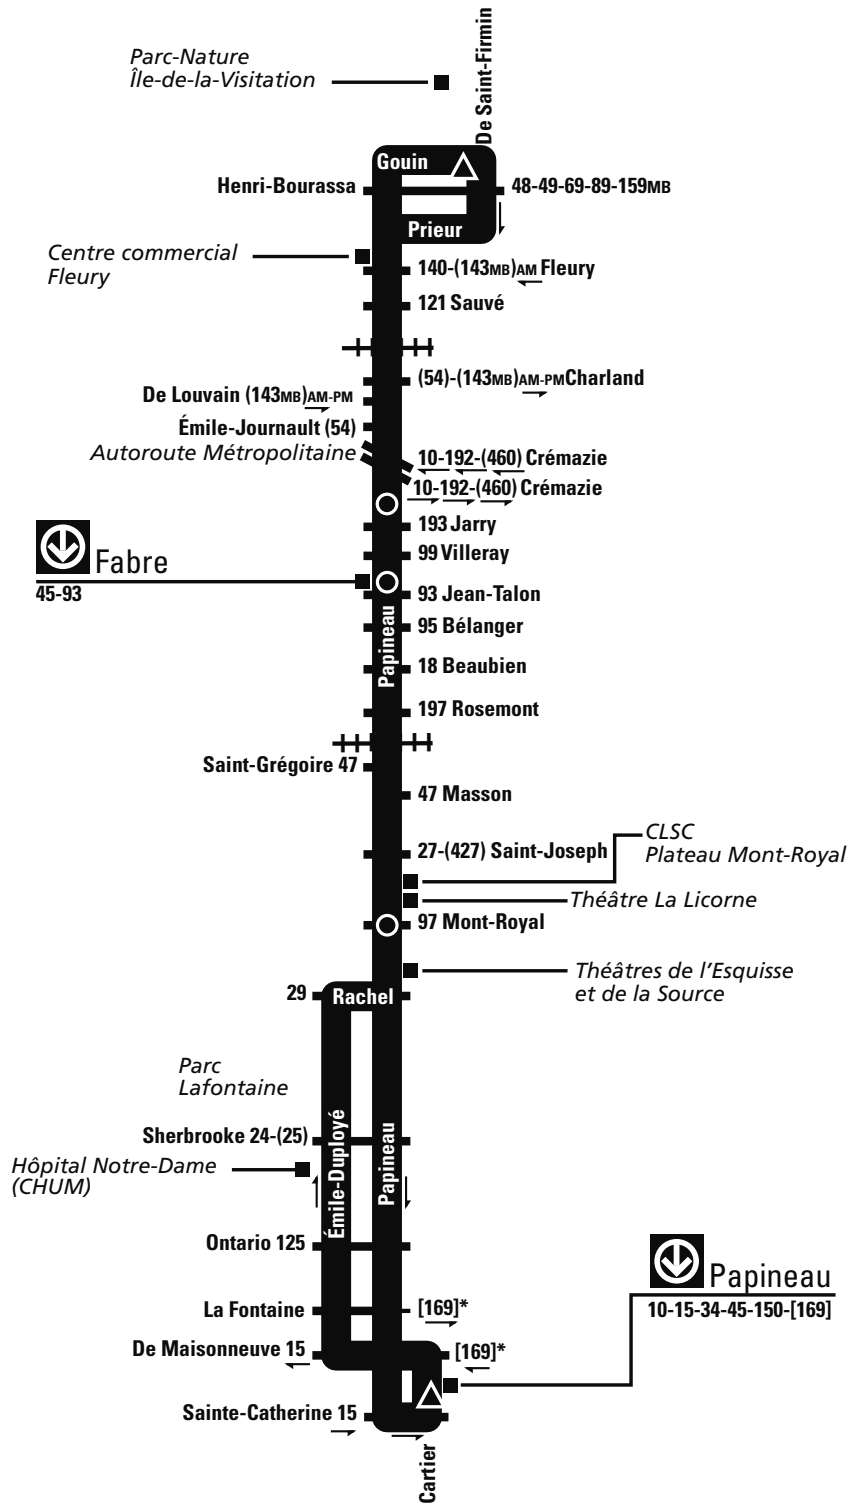

45 Papineau

NORD

—	000	Circuit régulier
—	(000)	Circuit aux heures de pointe
—	[000]	Circuit saisonnier
▲		Terminus