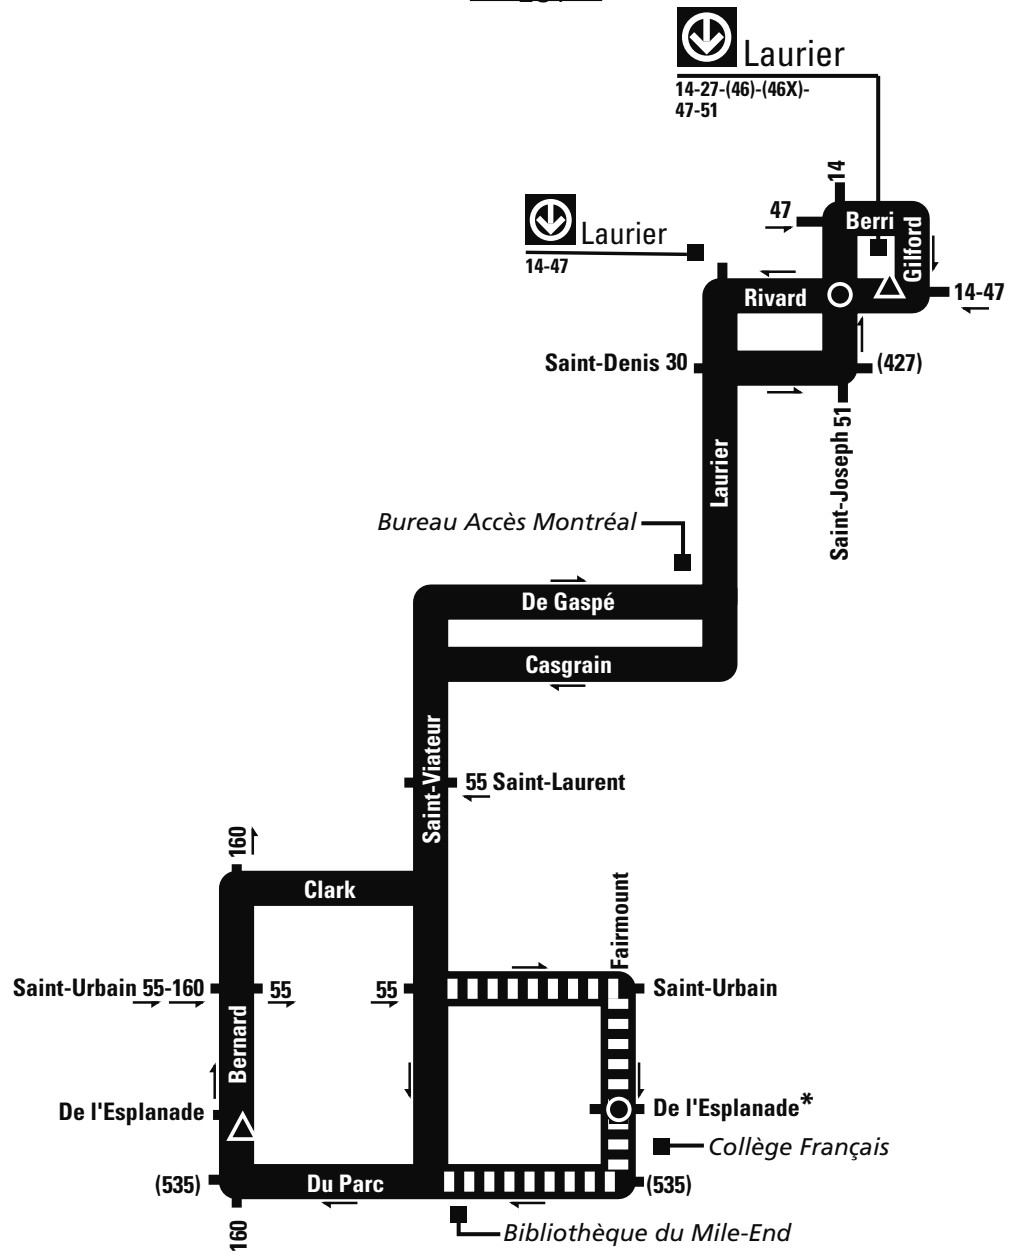

Planibus
gratuit

46 CASGRAIN

Service aux heures de pointe

En vigueur du 4 janvier au 28 mars 2010

Le Planibus inclut l'horaire de passage de l'autobus prévu aux arrêts les plus importants du parcours. Ces arrêts sont identifiés sur le schéma de parcours par le symbole suivant :  . Nous vous invitons à vous présenter quelques minutes à l'avance à l'arrêt. À moins de facteurs indépendants de notre volonté, l'autobus sera là dans les trois minutes suivant l'heure annoncée.

MOUVEMENT COLLECTIF ➡

MOUVEMENT COLLECTIF ➡

DIRECTION EST

LUNDI AU VENDREDI

BERNARD / DE L'ESPLANADE 51526	STATION LAURIER (ARRIVÉE)
★ 06 h 10	06 h 23
★ 06 h 40	06 h 53
★ 07 h 10	07 h 23
★ 07 h 40	07 h 53
★ 08 h 12	08 h 25
★ 08 h 42	08 h 55
★ 09 h 12	09 h 25
★ 15 h 10	15 h 24
★ 15 h 40	15 h 54
★ 16 h 10	16 h 24
★ 16 h 44	16 h 58
★ 17 h 19	17 h 33
★ 17 h 54	18 h 08
★ 18 h 28	18 h 42

★ Autobus à plancher surbaissé accessible aux personnes en fauteuil roulant.

DIRECTION OUEST

LUNDI AU VENDREDI

STATION LAURIER 54167	FAIRMOUNT / DE L'ESPLANADE 53848	BERNARD / DE L'ESPLANADE (ARRIVÉE)
★ 06 h 00	-	06 h 10
★ 06 h 30	-	06 h 40
★ 07 h 00	-	07 h 10
★ 07 h 15	-	07 h 25
★ 07 h 30	-	07 h 40
★ 07 h 45	-	07 h 55
★ 08 h 00	08 h 08	08 h 12
★ 08 h 30	08 h 38	08 h 42
★ 09 h 00	09 h 08	09 h 12
★ 15 h 00	-	15 h 10
★ 15 h 30	-	15 h 40
★ 16 h 00	-	16 h 10
★ 16 h 34	-	16 h 44
★ 17 h 09	-	17 h 19
★ 17 h 44	-	17 h 54
★ 18 h 18	-	18 h 28

★ Autobus à plancher surbaissé accessible aux personnes en fauteuil roulant.

(46) Casgrain

EST

* Départ de la (46X) vers la station Laurier

▨ Parcours de 8 h à 9 h 30

▬ 000 Circuit régulier

▬ (000) Circuit aux heures de pointe