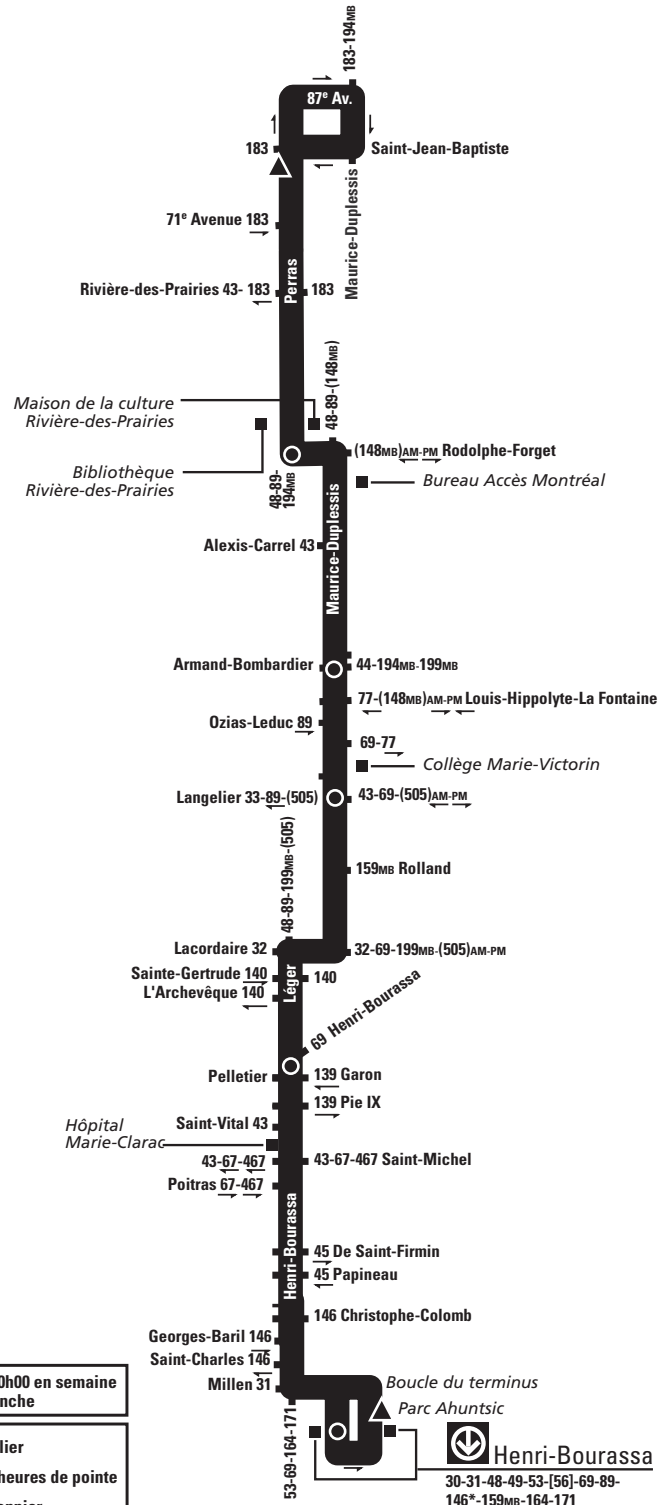

Nous vous invitons à vous présenter quelques minutes à l'avance à l'arrêt. À moins de facteurs indépendants de notre volonté, l'autobus sera là dans les trois minutes suivant l'heure annoncée.

DIRECTION EST

49 Maurice-Duplessis

EST

| | |
|---------|--|
| 146* | Service après 20h00 en semaine et samedi, dimanche |
| — 000 | Circuit régulier |
| — (000) | Circuit aux heures de pointe |
| — [000] | Circuit saisonnier |
| ▲ | Terminus |