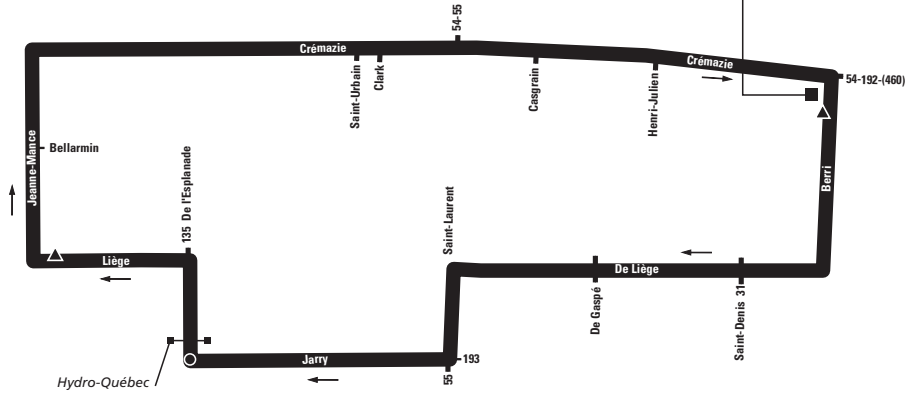

(52) Liège

NORD

PARCOURS AM

31-(52)-53-54-56-100-
(135)-146-192-(460)