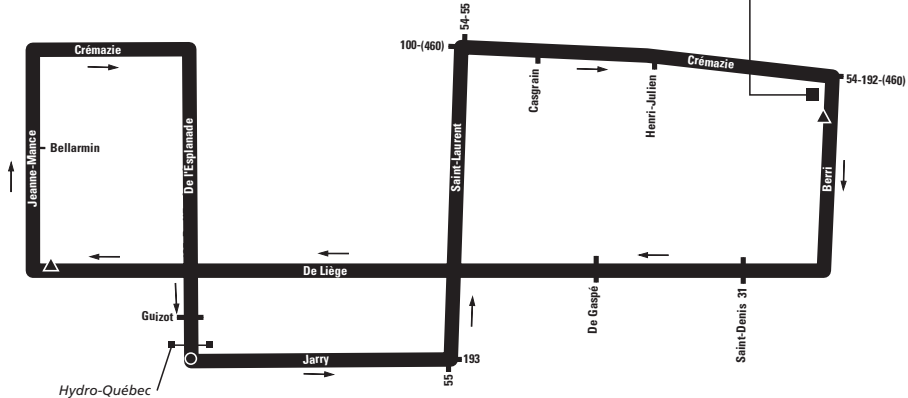

PARCOURS PM

31-(52)-53-54-56-100-
(135)-146-192-(460)