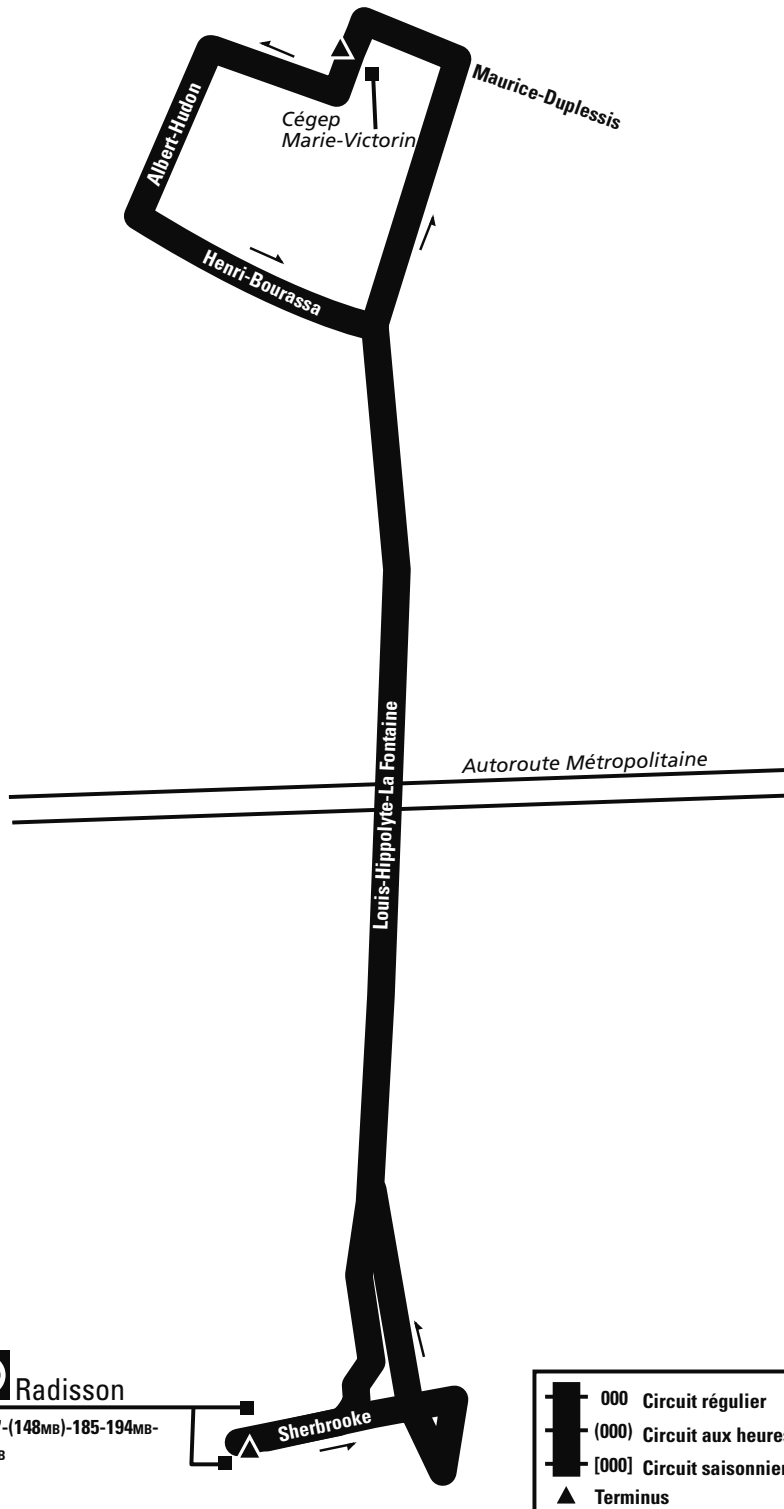

Le Planibus inclut l'horaire de passage de l'autobus prévu aux arrêts les plus importants du parcours. Ces arrêts sont identifiés sur le schéma de parcours par le symbole suivant . Nous vous invitons à vous présenter quelques minutes à l'avance à l'arrêt. À moins de facteurs indépendants de notre volonté, l'autobus sera là dans les trois minutes suivant l'heure annoncée.

En vigueur du 29 mars au 20 juin 2010

OPUS À L'ANNÉE!

ABONNEZ-VOUS ET SIMPLIFIEZ-VOUS LA VIE

www.stm.info

MOUVEMENT COLLECTIF

DIRECTION NORD
LUNDI AU VENDREDI

STATION RADISSON 54080	CÉGEP MARIE-VICTORIN (ARRIVÉE)
★ 07 h 11	07 h 36
★ 07 h 18	07 h 43
07 h 25	07 h 50
★ 07 h 32	07 h 57
07 h 41	08 h 06
★ 08 h 00	08 h 25
★ 08 h 20	08 h 45
08 h 35	09 h 00
★ 08 h 55	09 h 20
★ 09 h 30	09 h 55
★ 10 h 30	10 h 55
★ 11 h 30	11 h 55
★ 12 h 30	12 h 55
★ 13 h 30	13 h 55
★ 14 h 30	14 h 55
★ 15 h 10	15 h 35

★ Autobus à plancher surbaissé accessible aux personnes en fauteuil roulant.

DIRECTION SUD
LUNDI AU VENDREDI

CÉGEP MARIE-VICTORIN 54381	STATION RADISSON (ARRIVÉE)
★ 10 h 15	10 h 45
★ 11 h 15	11 h 45
★ 12 h 15	12 h 45
★ 13 h 15	13 h 45
★ 14 h 15	14 h 45
15 h 05	15 h 35
★*15 h 10	15 h 40
15 h 15	15 h 45
★ 15 h 40	16 h 10
*16 h 05	16 h 35
★*16 h 15	16 h 45
16 h 18	16 h 48
*17 h 05	17 h 35
★*17 h 15	17 h 45
*17 h 55	18 h 25
*18 h 05	18 h 35
*18 h 11	18 h 41
★*18 h 15	18 h 45

77 Cégep Marie-Victorin

NORD

■ Hôpital
■ Rivière-des-Prairies

 Radisson

44-77-(148MB)-185-194MB-199MB

Sherbrooke

- 000 Circuit régulier
- - - (000) Circuit aux heures de pointe
- ... [000] Circuit saisonnier
- ▲ Terminus