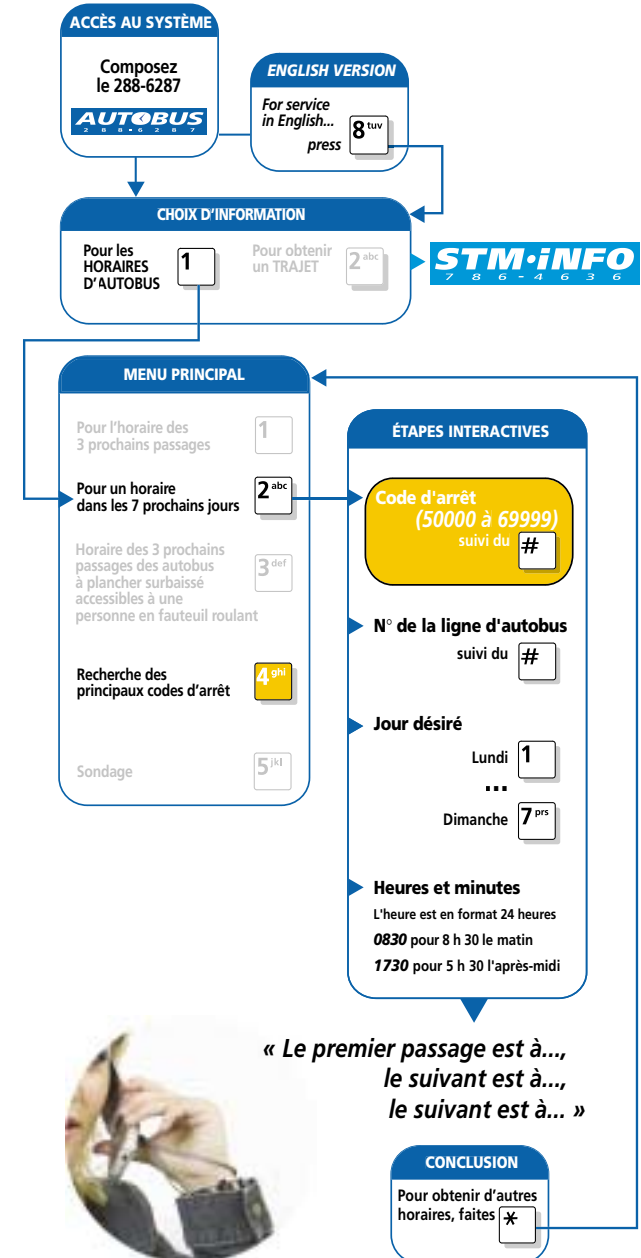

Saviez-vous que...

- ✓ Un passage peut être annulé, un circuit peut être dévié de son parcours. Le système est constamment mis à jour en fonction des événements. Confirmez vos horaires avant votre départ en consultant l'option des trois prochains passages.
- ✓ Si votre appareil téléphonique vous permet de programmer une pause, vous pouvez mettre en mémoire le numéro **AUTOBUS** ainsi que la programmation pour obtenir plus rapidement l'heure des trois prochains passages (option 1 du menu principal d'AUTOBUS).

Vous entrez : le numéro 288-6287, Pause, 1, Pause, 1, Pause, le code d'arrêt à cinq chiffres suivi du #, et le numéro de la ligne suivi du #.
Si une seule ligne d'autobus passe à votre arrêt, vous n'avez pas à spécifier le numéro de la ligne et vous pouvez obtenir votre horaire en moins de 35 secondes.

Chaque type d'appareil téléphonique ayant ses particularités, les pauses ne sont pas toutes programmées de la même façon. Veuillez consulter le guide d'utilisation de votre appareil ou votre fournisseur de service téléphonique pour connaître la marche à suivre.

Avant de téléphoner, assurez-vous d'avoir votre CODE D'ARRÊT

OÙ LE TROUVER ?

OU

www.stm.info

SINON

4^{ghi}

Pour connaître les **principaux** codes d'arrêt d'une ligne d'autobus

Pour revenir au menu principal, faites

*