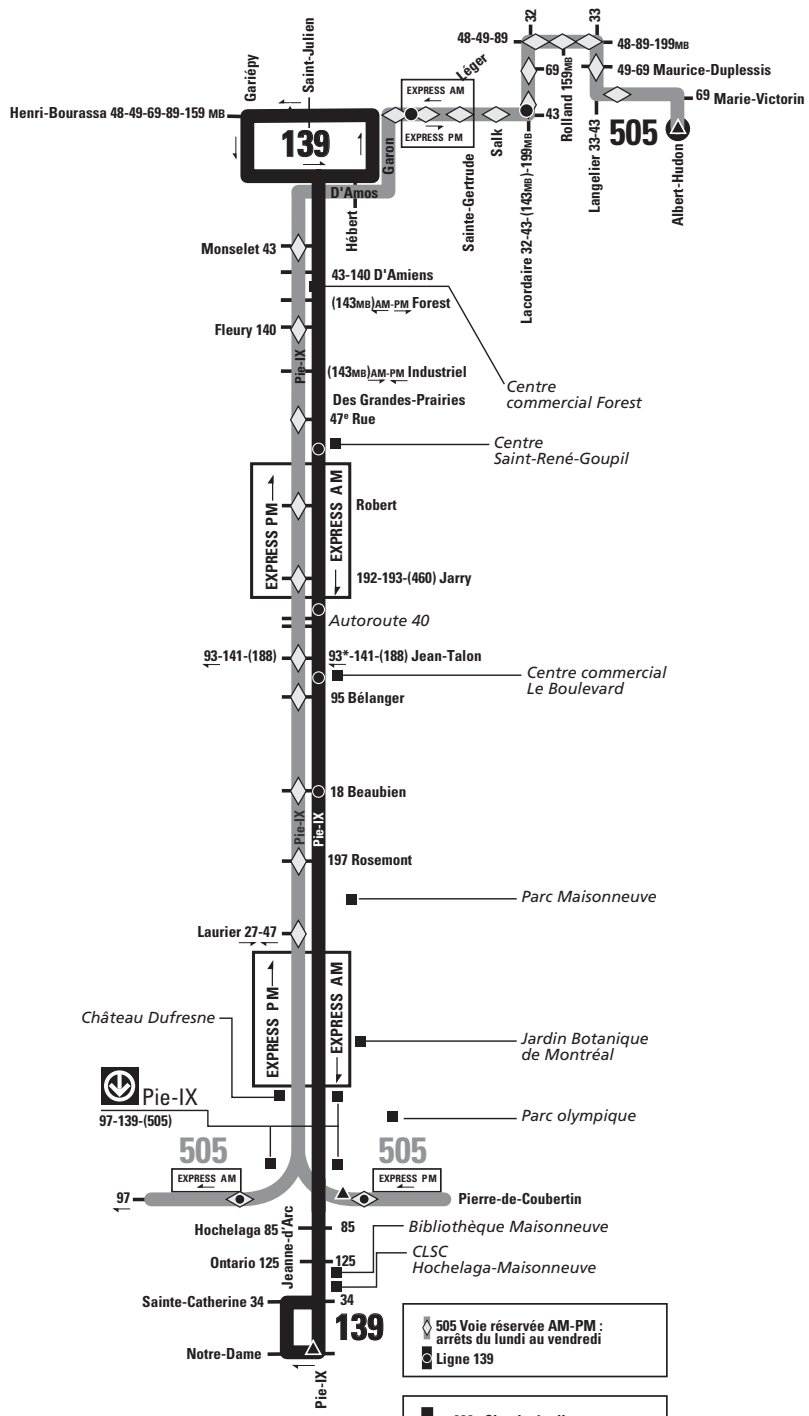

▼ ▼ Durant cette période, le service est à toutes les 7 minutes ou moins.
 Pour connaître l'heure de passage des autobus accessibles aux fauteuils roulants, appelez 514 **AUTOBUS (514 288-6287)**.
 ★ Autobus à plancher surbaissé accessible aux personnes en fauteuil roulant.

Jours fériés Ligne 139

7 septembre, 12 octobre, 25 décembre, 1^{er} janvier : horaire du dimanche
 26 décembre et 2 janvier : horaire du samedi

Jours fériés Ligne 505

7 septembre, 12 octobre, 25 décembre, 26 décembre,
 1^{er} janvier et 2 janvier : pas de service

- ▼ ▼ Durant cette période, le service est à toutes les 7 minutes ou moins.

139 Pie-IX

505 Express Pie-IX

NORD

◇ 505 Voie réservée AM-PM : arrêts du lundi au vendredi
 ■ Ligne 139

■ 000 Circuit régulier
 ■ (000) Circuit aux heures de pointe
 ▲ Terminus