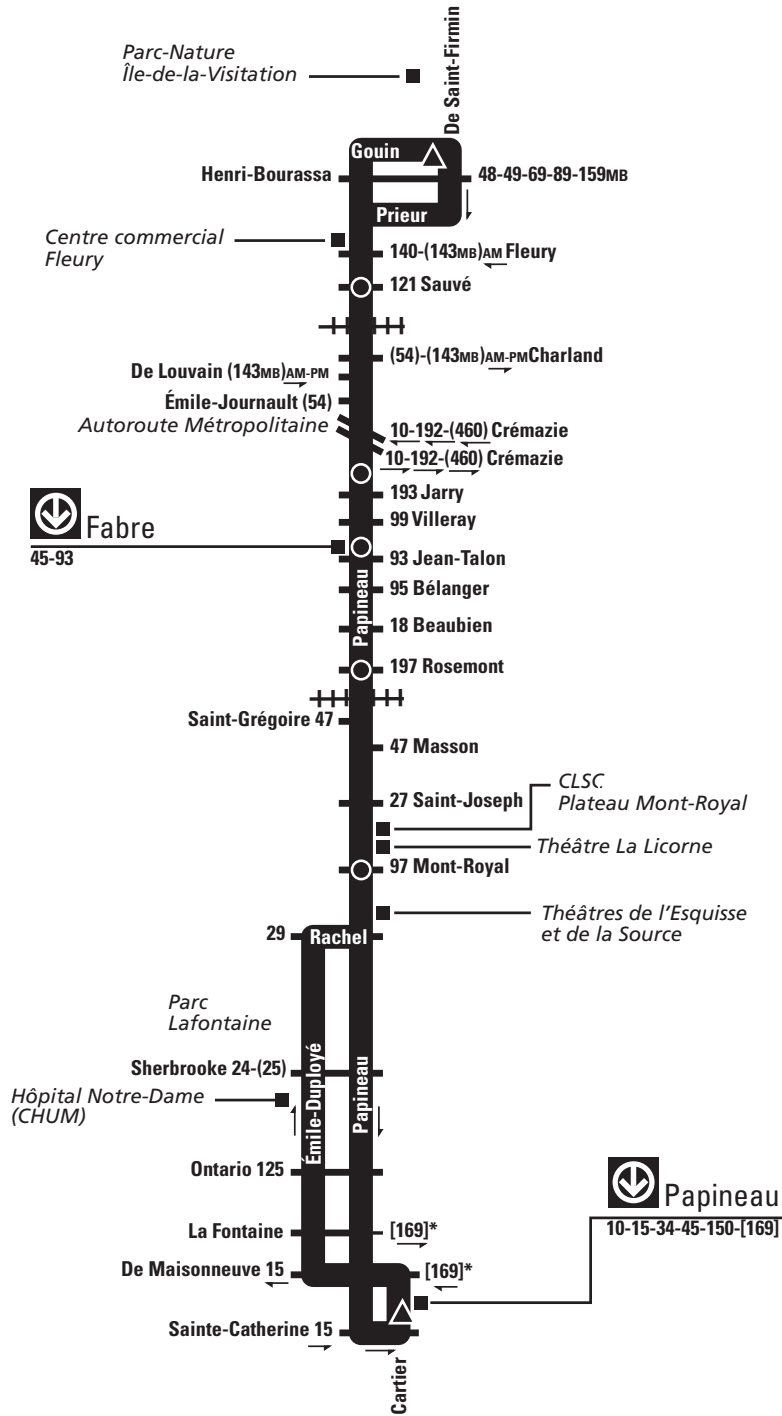

45 Papineau

NORD

- 000 Circuit régulier
- (000) Circuit aux heures de pointe
- [000] Circuit saisonnier
- ▲ Terminus