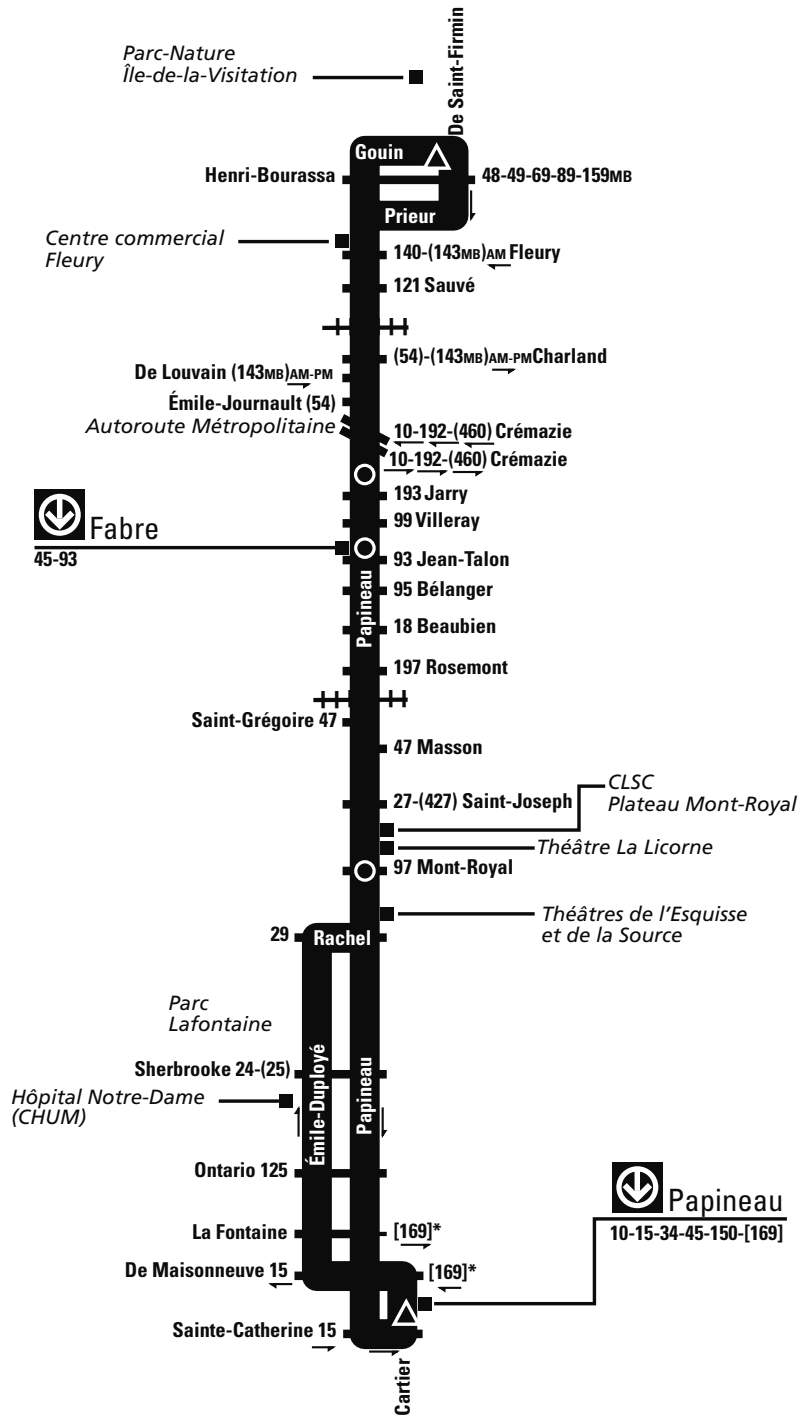

45 Papineau

NORD

	000 Circuit régulier
	(000) Circuit aux heures de pointe
	[000] Circuit saisonnier
	Terminus