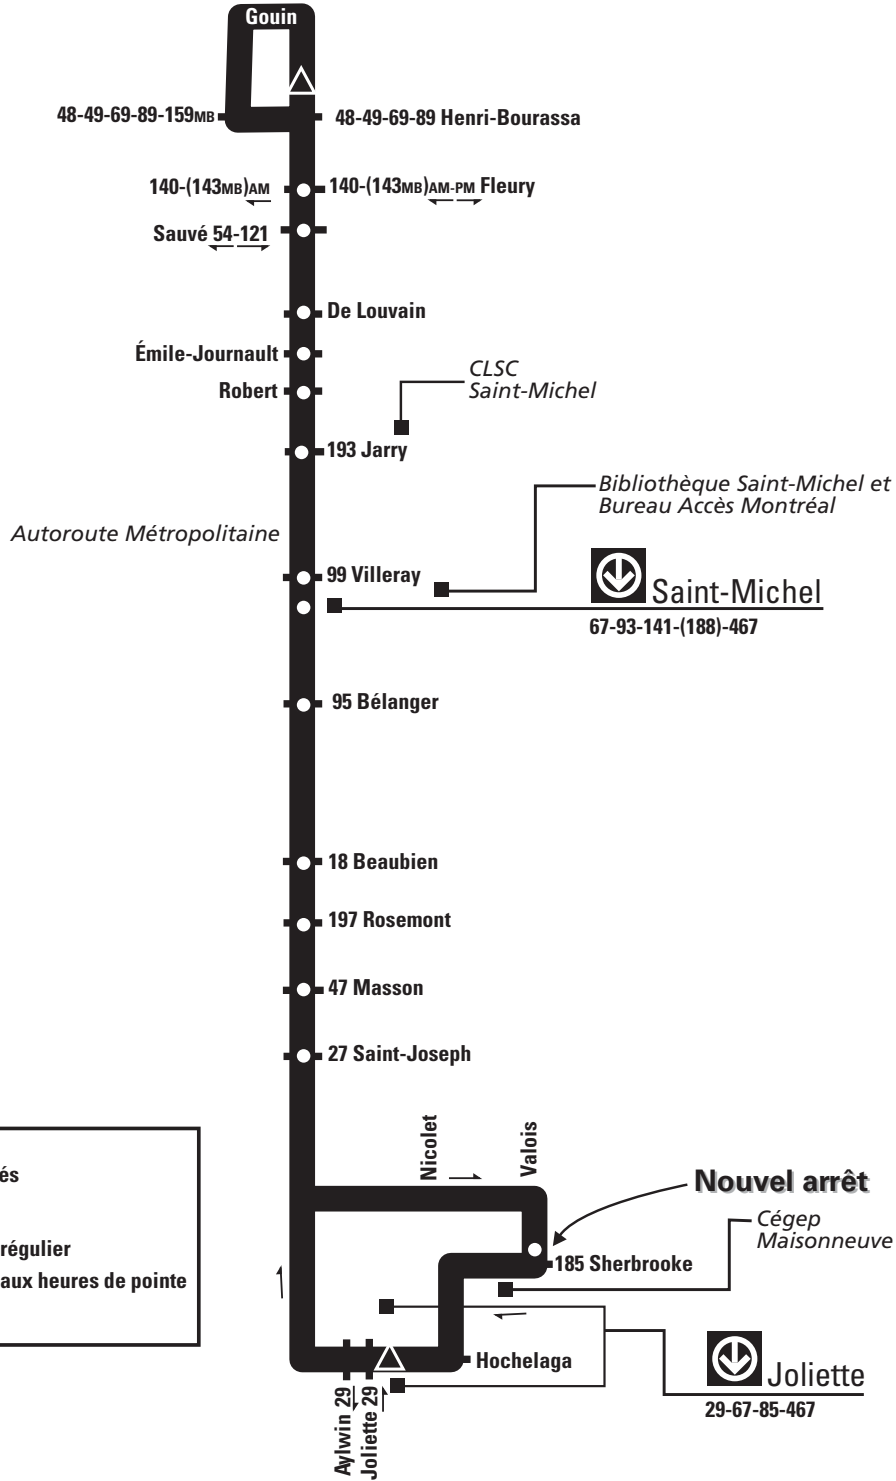

467 Express Saint-Michel

NORD

	Ligne 467 à arrêts limités
	Arrêt limité
	Circuit régulier
	Circuit aux heures de pointe
	Terminus