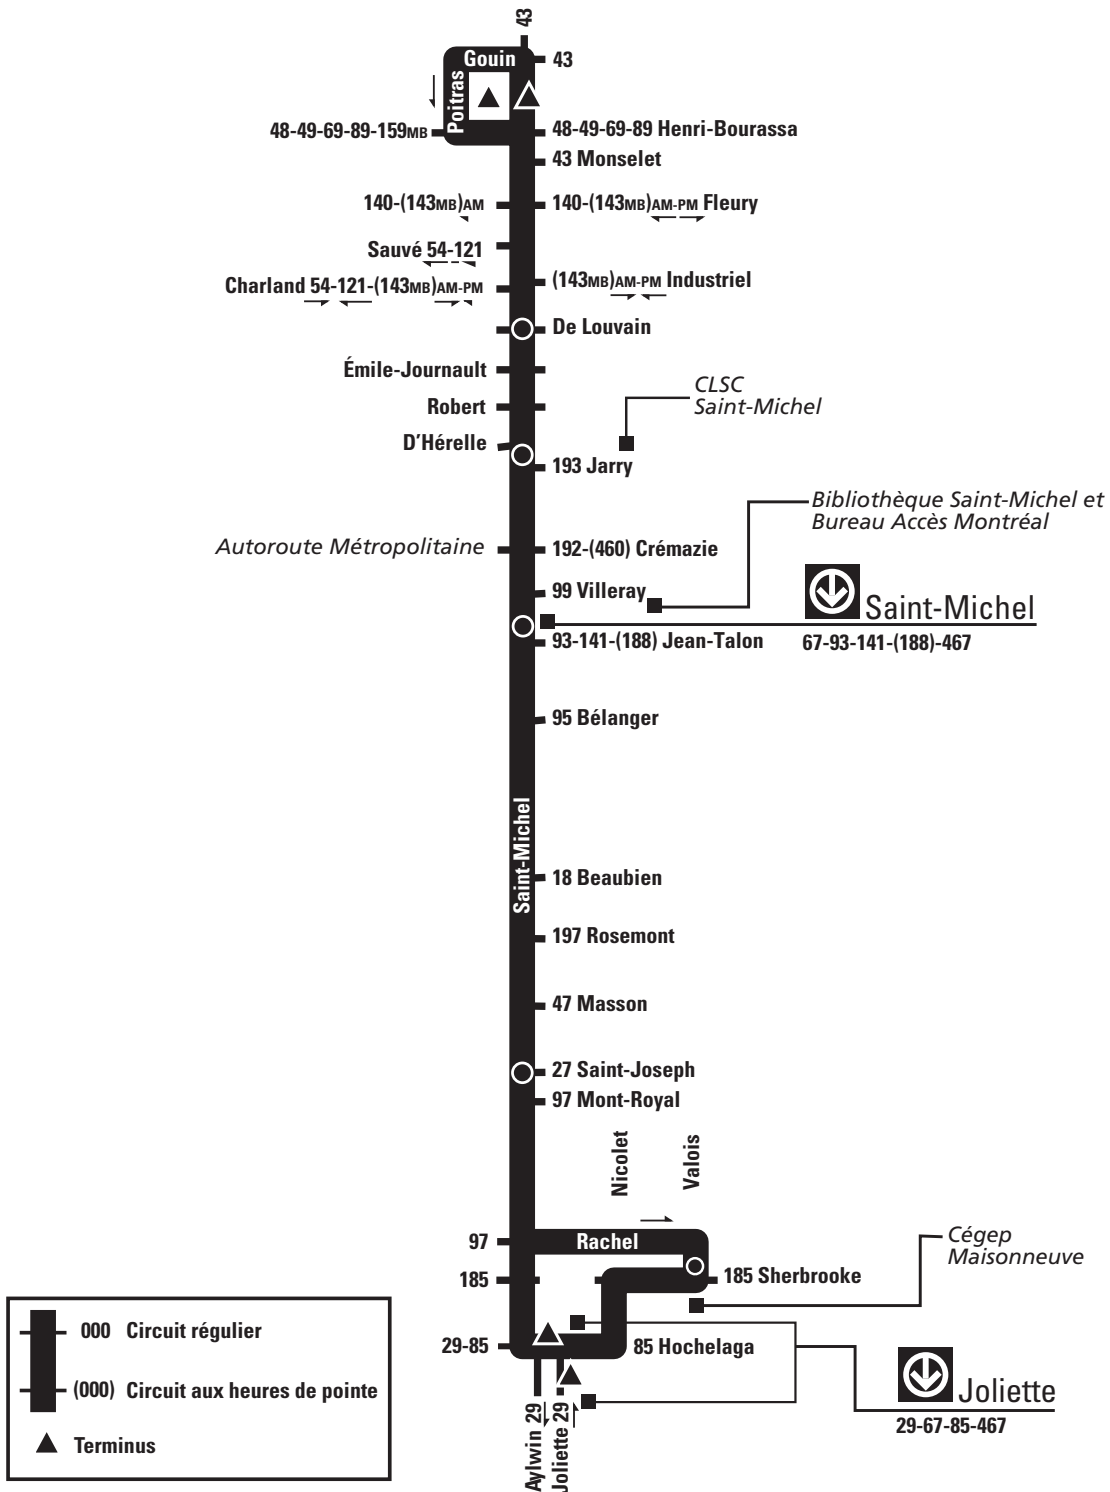

67 Saint-Michel

NORD