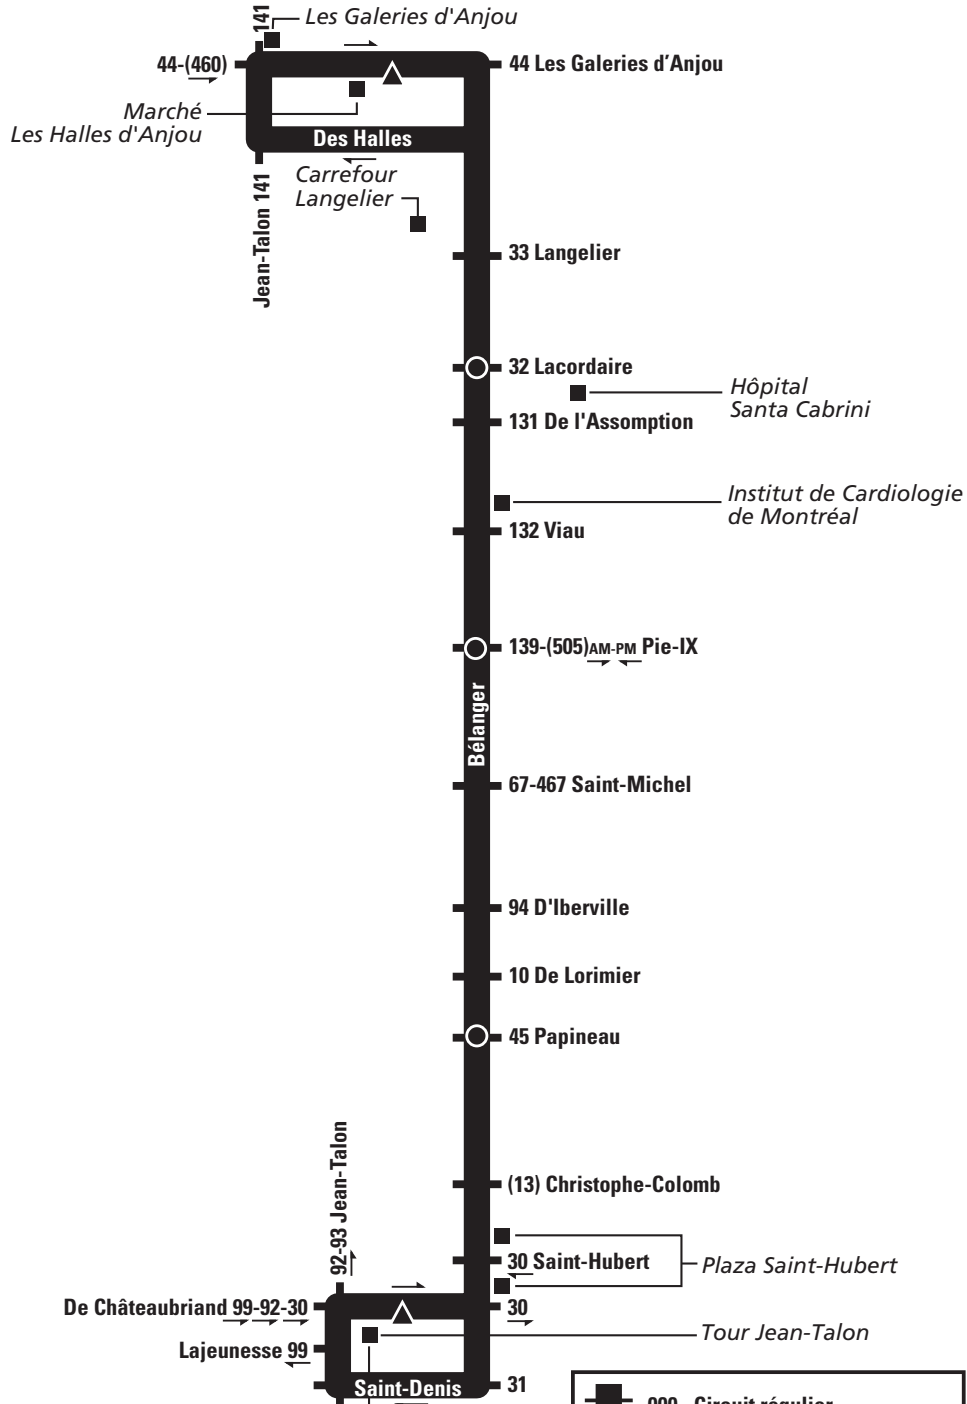

VOYAGER EN RÉGLE : UN + POUR TOUS

Le Planibus inclut l'horaire de passage de l'autobus prévu aux arrêts les plus importants du parcours. Ces arrêts sont identifiés sur le schéma de parcours par le symbole suivant : .

★ Autobus à plancher surbaissé accessible aux personnes en fauteuil roulant.

Jours fériés

7 septembre, 12 octobre, 25 décembre, 1^{er} janvier : horaire du dimanche
26 décembre et 2 janvier : horaire du samedi

95 Bélanger

EST

 **Jean-Talon**
30-31-92-93-95-99

-  000 Circuit régulier
-  (000) Circuit aux heures de pointe
-  [000] Circuit saisonnier
-  ▲ Terminus