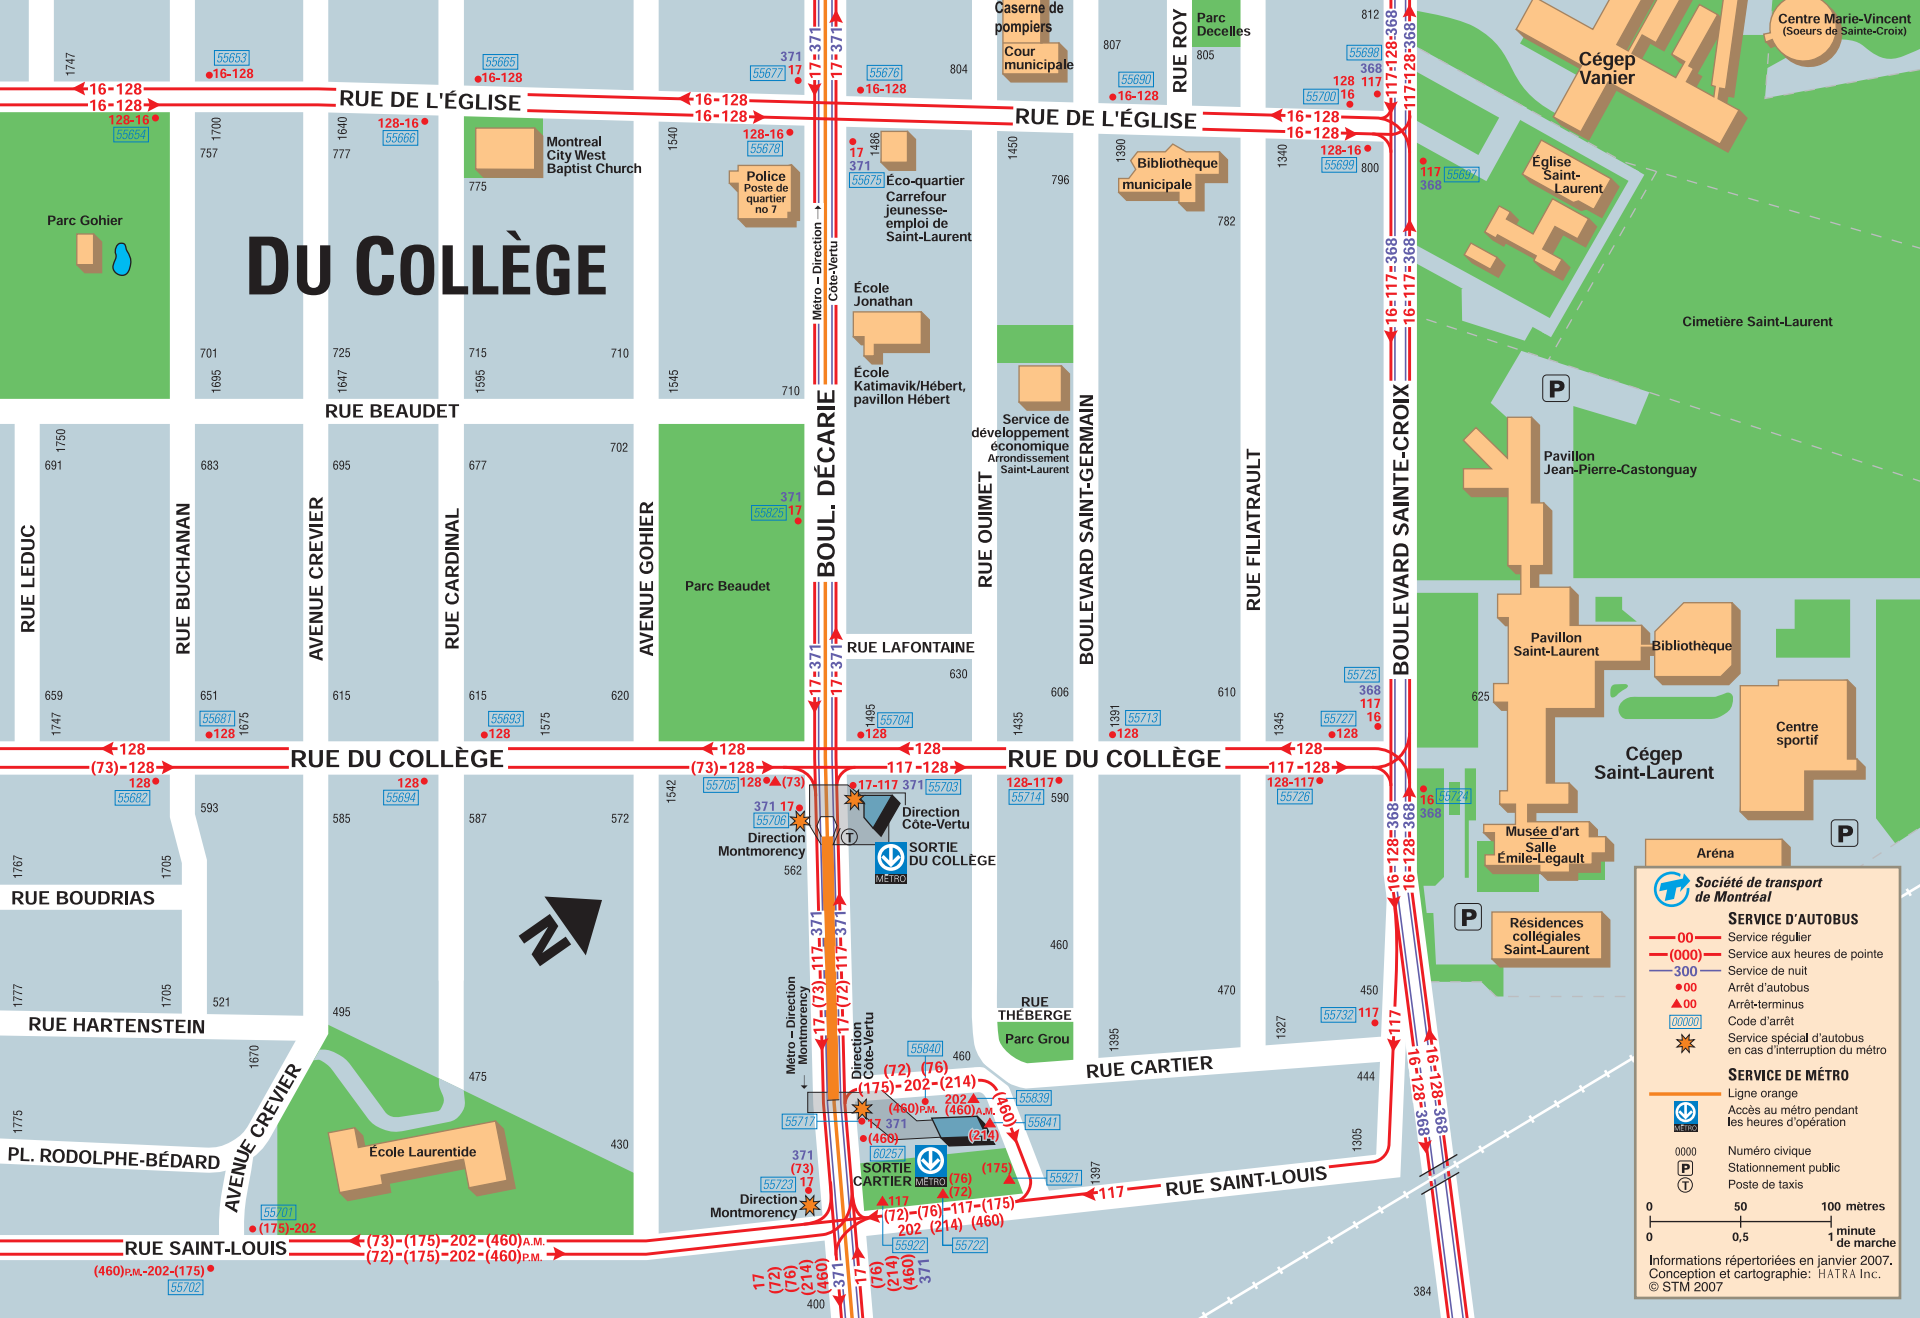

DU COLLÈGE

Société de transport de Montréal

SERVICE D'AUTOBUS

- 00 Service régulier
- (000) Service aux heures de pointe
- 300 Service de nuit
- 00 Arrêt d'autobus
- ▲00 Arrêt-terminus
- 00000 Code d'arrêt
- ☀ Service spécial d'autobus en cas d'interruption du métro

SERVICE DE MÉTRO

- Orange Ligne orange
- Accès au métro pendant les heures d'opération
- 0000 Numéro civique
- P Stationnement public
- T Poste de taxis

0 50 100 mètres
0 0,5 1 minute de marche

Informations répertoriées en janvier 2007.
Conception et cartographie: HATRA Inc.
© STM 2007