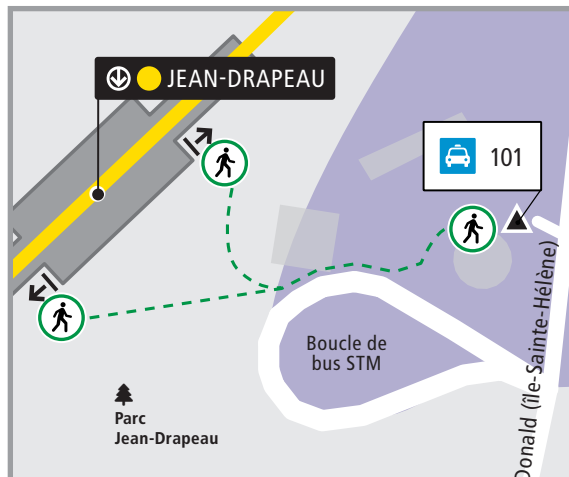

777 Le Casino

- Accès à l'année au Casino de Montréal et l'île Notre-Dame
- 7 jours sur 7

767 La Ronde / La Plage

- Dès le 24 juin, selon l'horaire des attractions estivales
- Accès à la plage Jean-Doré, le Jardin des Florales et l'île Notre-Dame
- 7 jours sur 7 tout l'été

stm.info

Taxi collectif

Du 25 novembre 2019 au 23 juin 2020

PARC JEAN-DRAPEAU

EN SERVICE DU LUNDI AU VENDREDI, SAUF LES JOURS FÉRIÉS.

Arrêts

Jean-Drapeau (stationnement P6)	101
Bassin olympique – Quartier des athlètes	102
Pavillon des services	103
Pavillon de la Tunisie	104
Paddocks	105
Pavillon du Canada	106
La Ronde - Bureaux	107
Musée Stewart	108

À partir de la sortie du métro, se diriger vers la boucle de bus STM puis emprunter le chemin à gauche pour accéder au stationnement.

LÉGENDE

Station de métro	Sortie de station	Terminus (stationnement P6)	Arrêt taxi collectif	Zone de la desserte	Trajet piétonnier

Fonctionnement

Le taxi collectif Parc Jean-Drapeau est en service de lundi au vendredi, sauf les jours fériés.

Le parcours est bidirectionnel entre la station Jean-Drapeau et l'un des sept arrêts situés dans le parc.