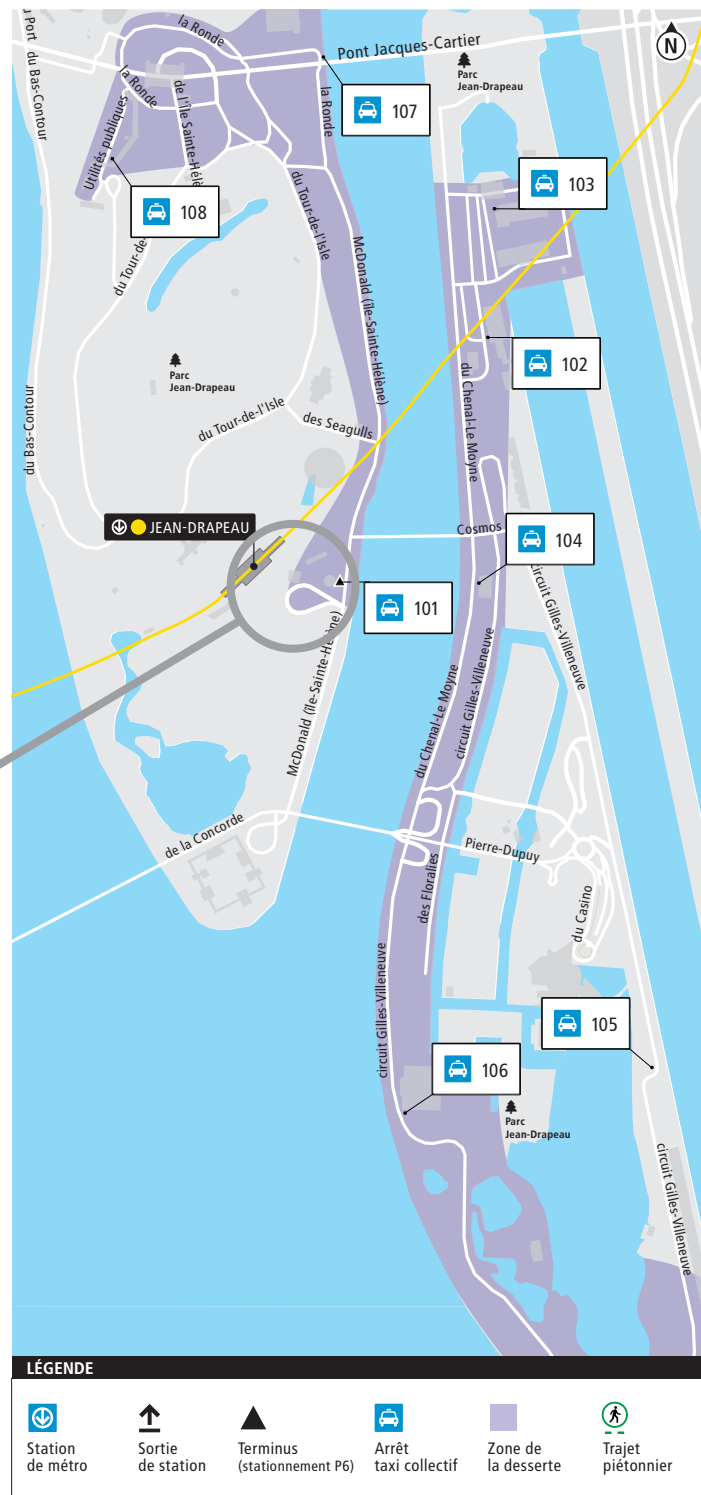

À partir du métro

DU LUNDI AU VENDREDI

Station de métro Jean-Drapeau

06 h	30
07 h	00 30
08 h	00 30
09 h	00 30
10 h	00
11 h	00
12 h	00
13 h	00
14 h	00
15 h	00 30
16 h	00 30
17 h	00 30
18 h	00 30
19 h	00

Plan de Métro

777 Le Casino

- Accès à l'année au Casino de Montréal et l'île Notre-Dame
- 7 jours sur 7

767 La Ronde / La Plage

- Dès le 24 juin, selon l'horaire des attractions estivales
- Accès à la plage Jean-Doré, le Jardin des Florales et l'île Notre-Dame
- 7 jours sur 7 tout l'été

stm.info

Taxi collectif

Du 25 novembre 2019 au 23 juin 2020

PARC JEAN-DRAPEAU

EN SERVICE DU LUNDI AU VENDREDI, SAUF LES JOURS FÉRIÉS.

Arrêts

Jean-Drapeau (stationnement P6)	101
Bassin olympique – Quartier des athlètes	102
Pavillon des services	103
Pavillon de la Tunisie	104
Paddocks	105
Pavillon du Canada	106
La Ronde - Bureaux	107
Musée Stewart	108

À partir de la sortie du métro, se diriger vers la boucle de bus STM puis emprunter le chemin à gauche pour accéder au stationnement.

LÉGENDE

Station de métro	Sortie de station	Terminus (stationnement P6)	Arrêt taxi collectif	Zone de la desserte	Trajet piétonnier