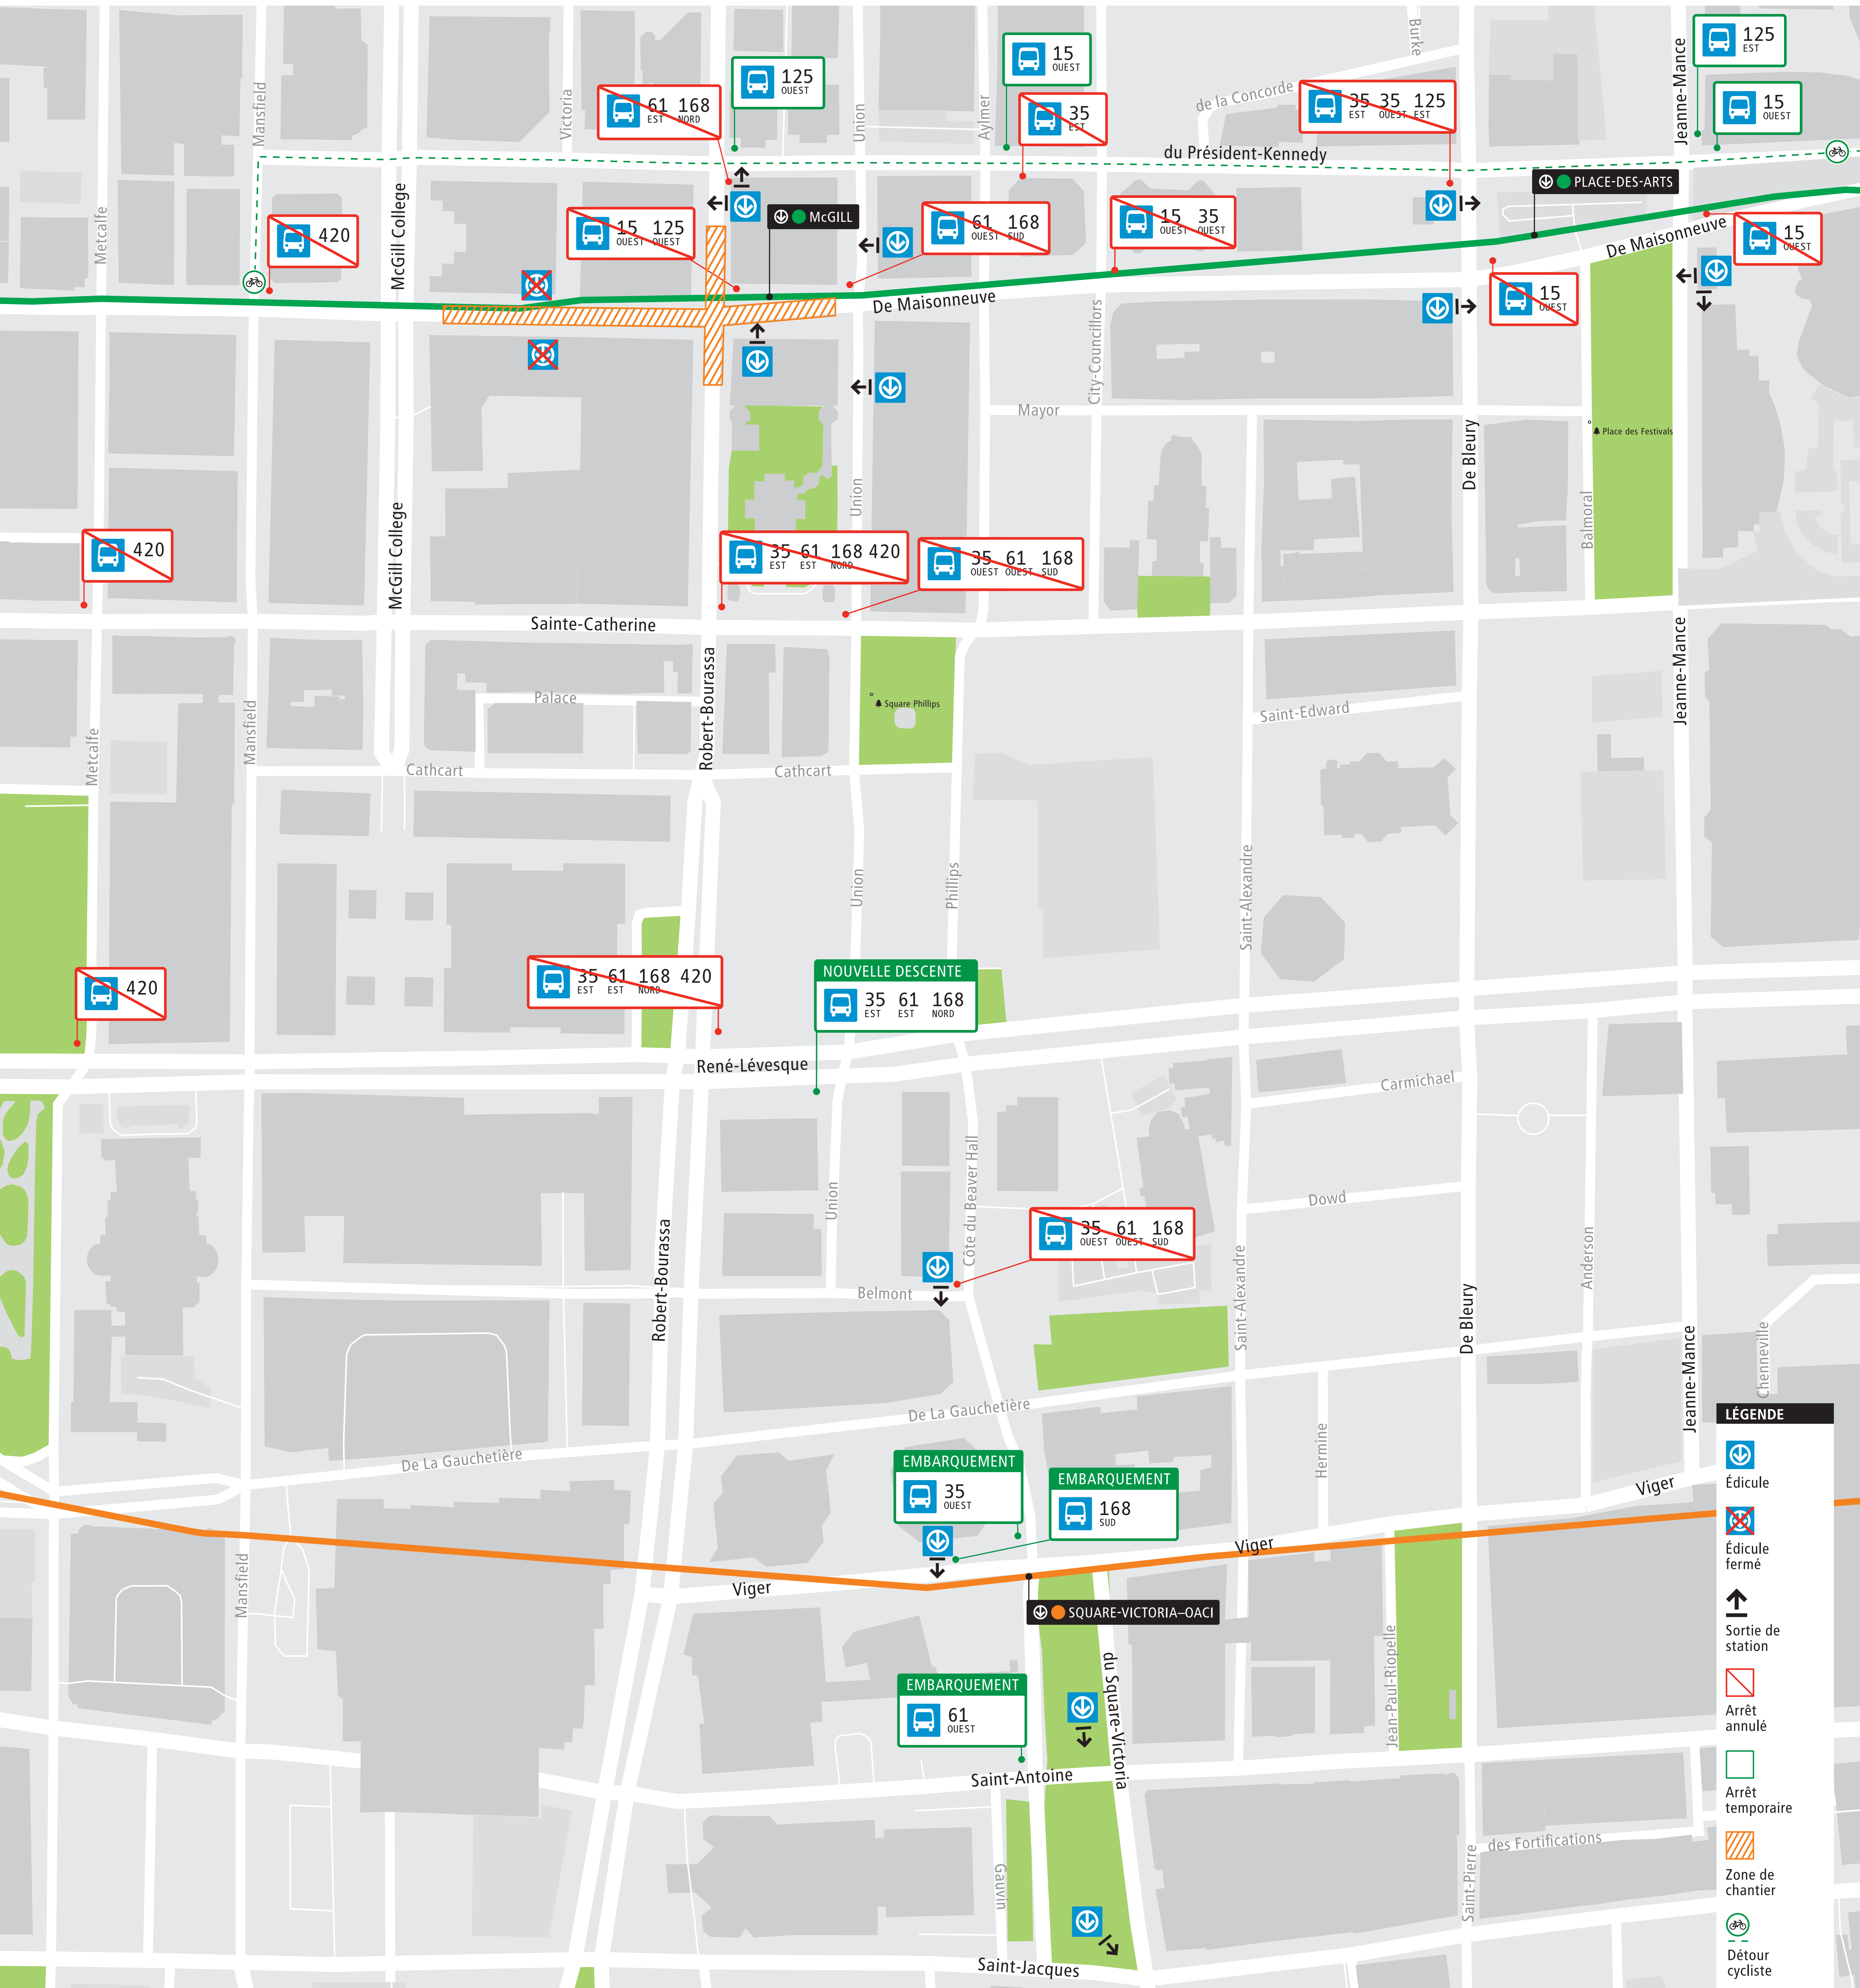

Fermeture du boulevard de Maisonneuve Ouest

LÉGENDE

- Édicule
- Édicule fermé
- Sortie de station
- Arrêt annulé
- Arrêt temporaire
- Zone de chantier
- Détour cycliste