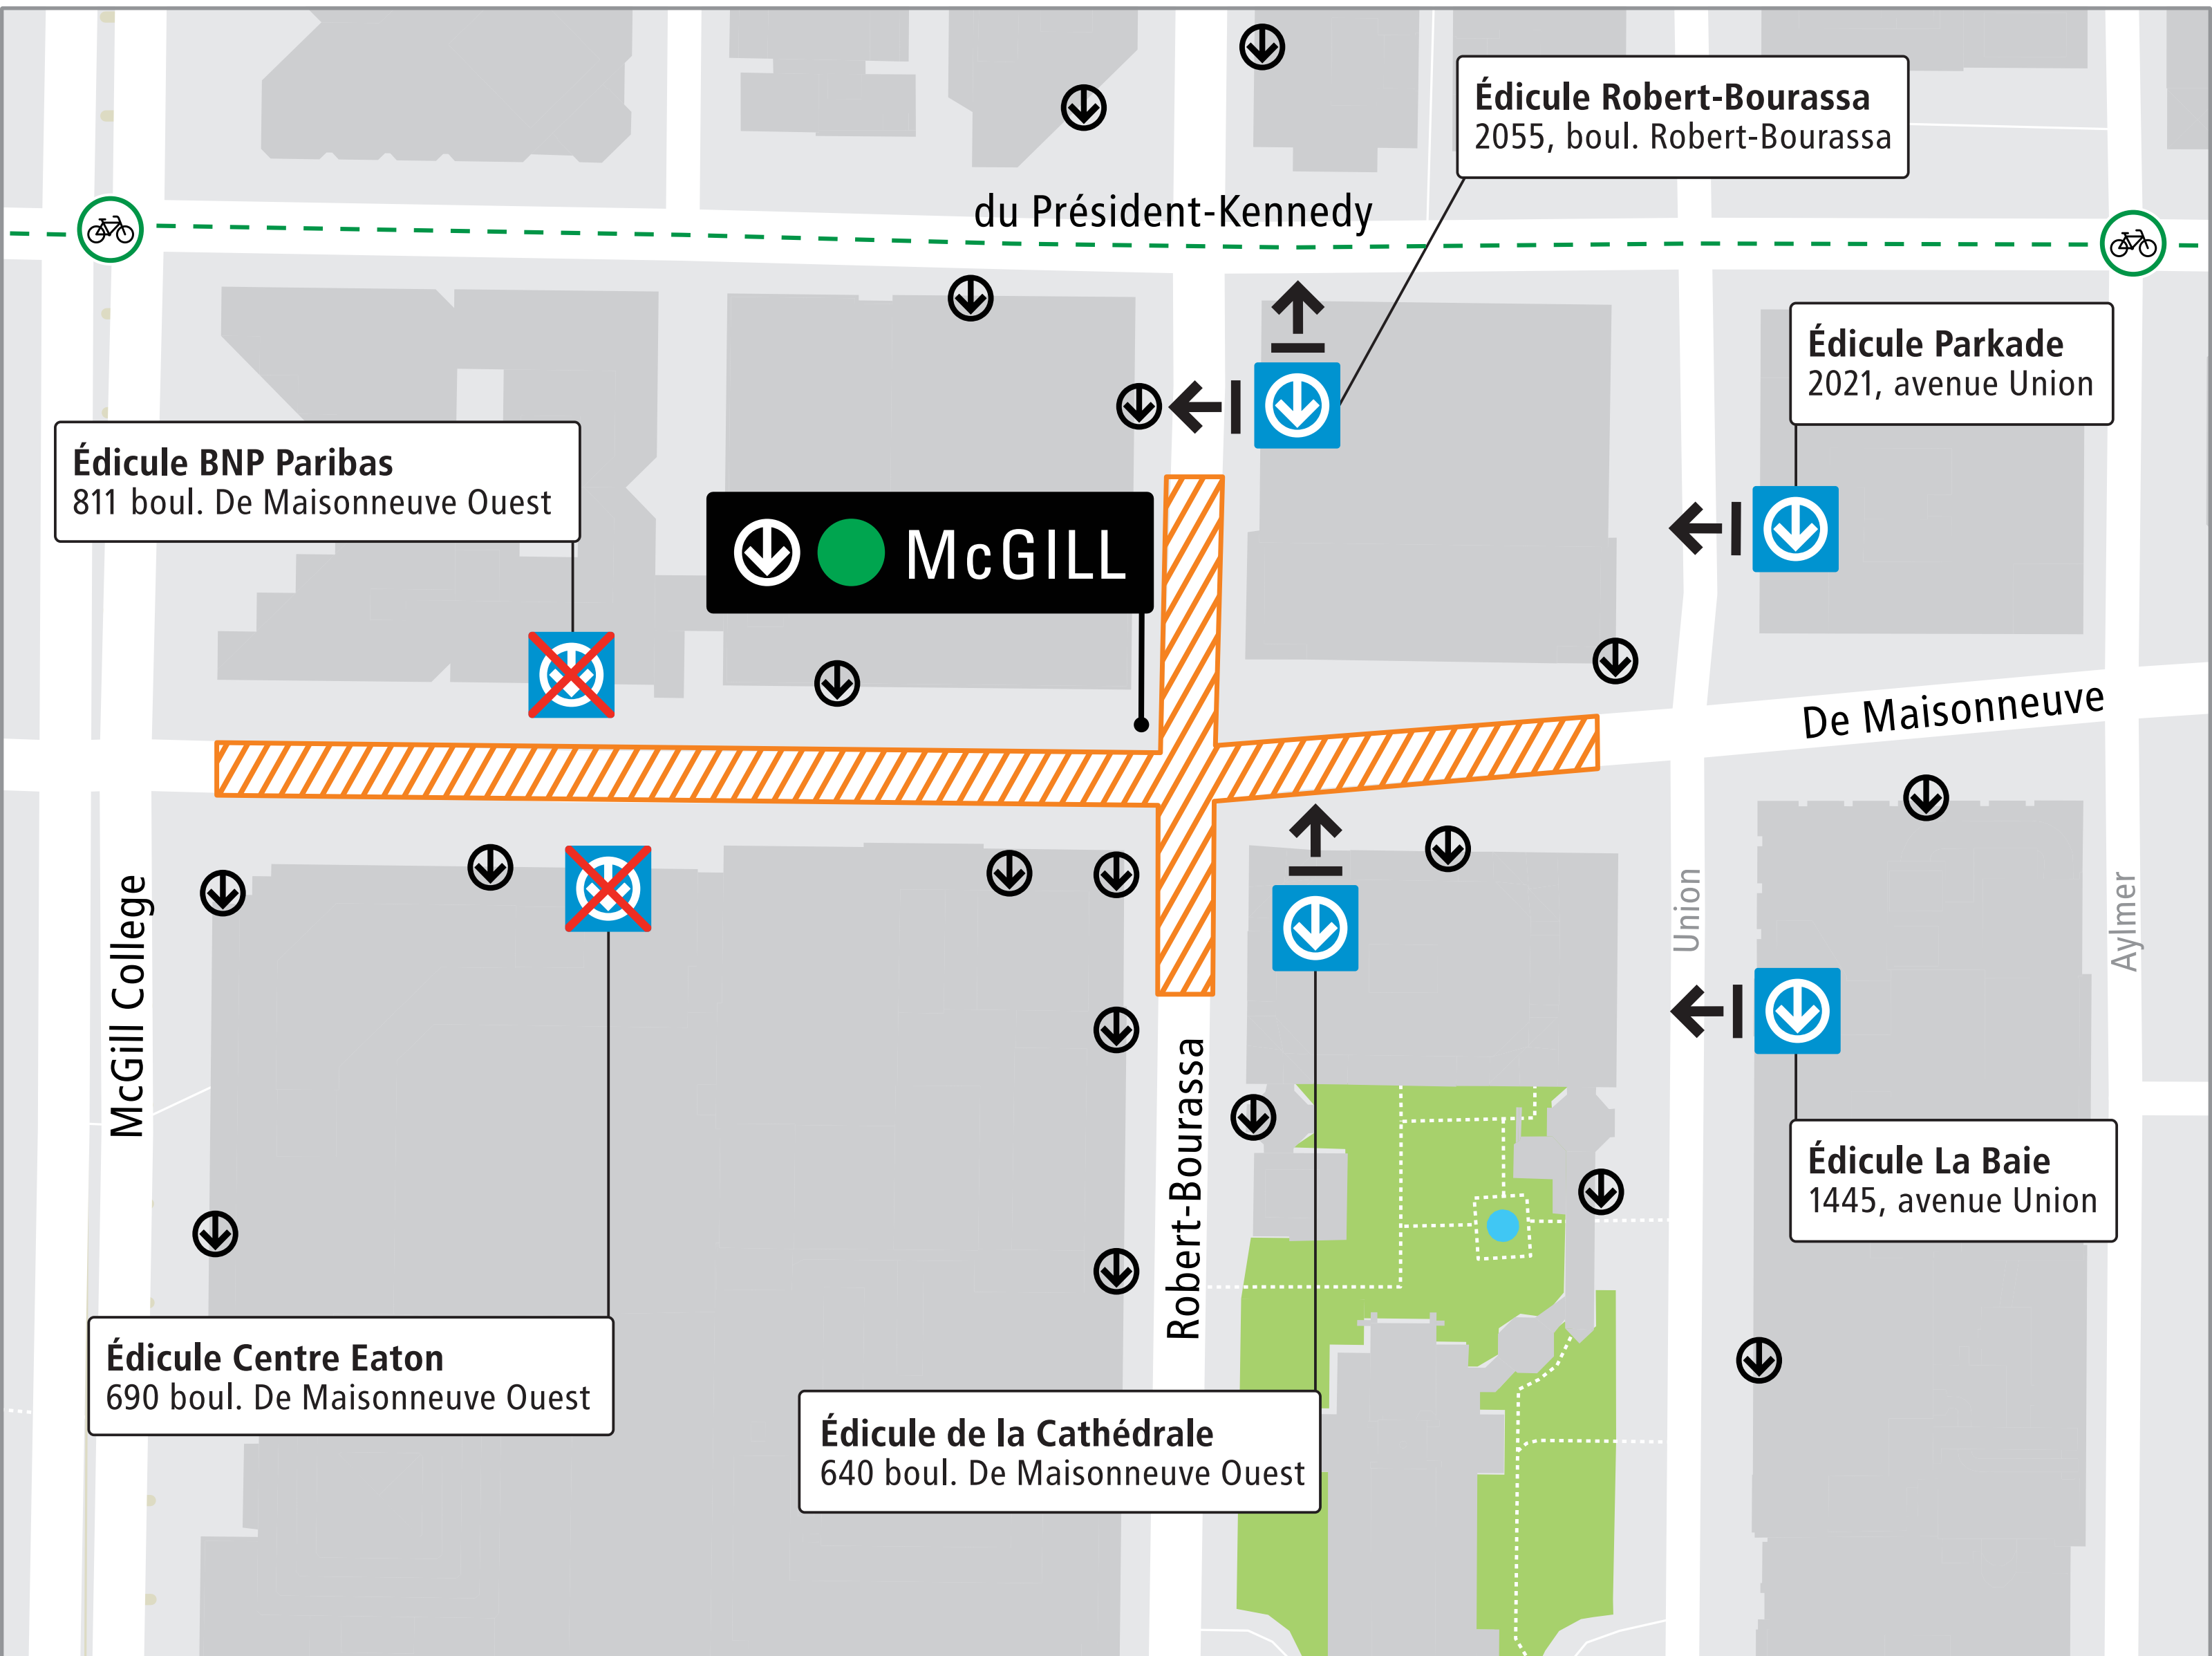

# Fermeture des édicules à la station McGill

**LÉGENDE**

					
Zone de chantier	Édicule	Édicule fermé	Accès secondaire au métro	Sortie de station	Détour cycliste

# Closure of entrance buildings at McGill station

## KEY

Work zone

Entrance building

Entrance building closed

Secondary station entrance

Station entrance

Bike detour