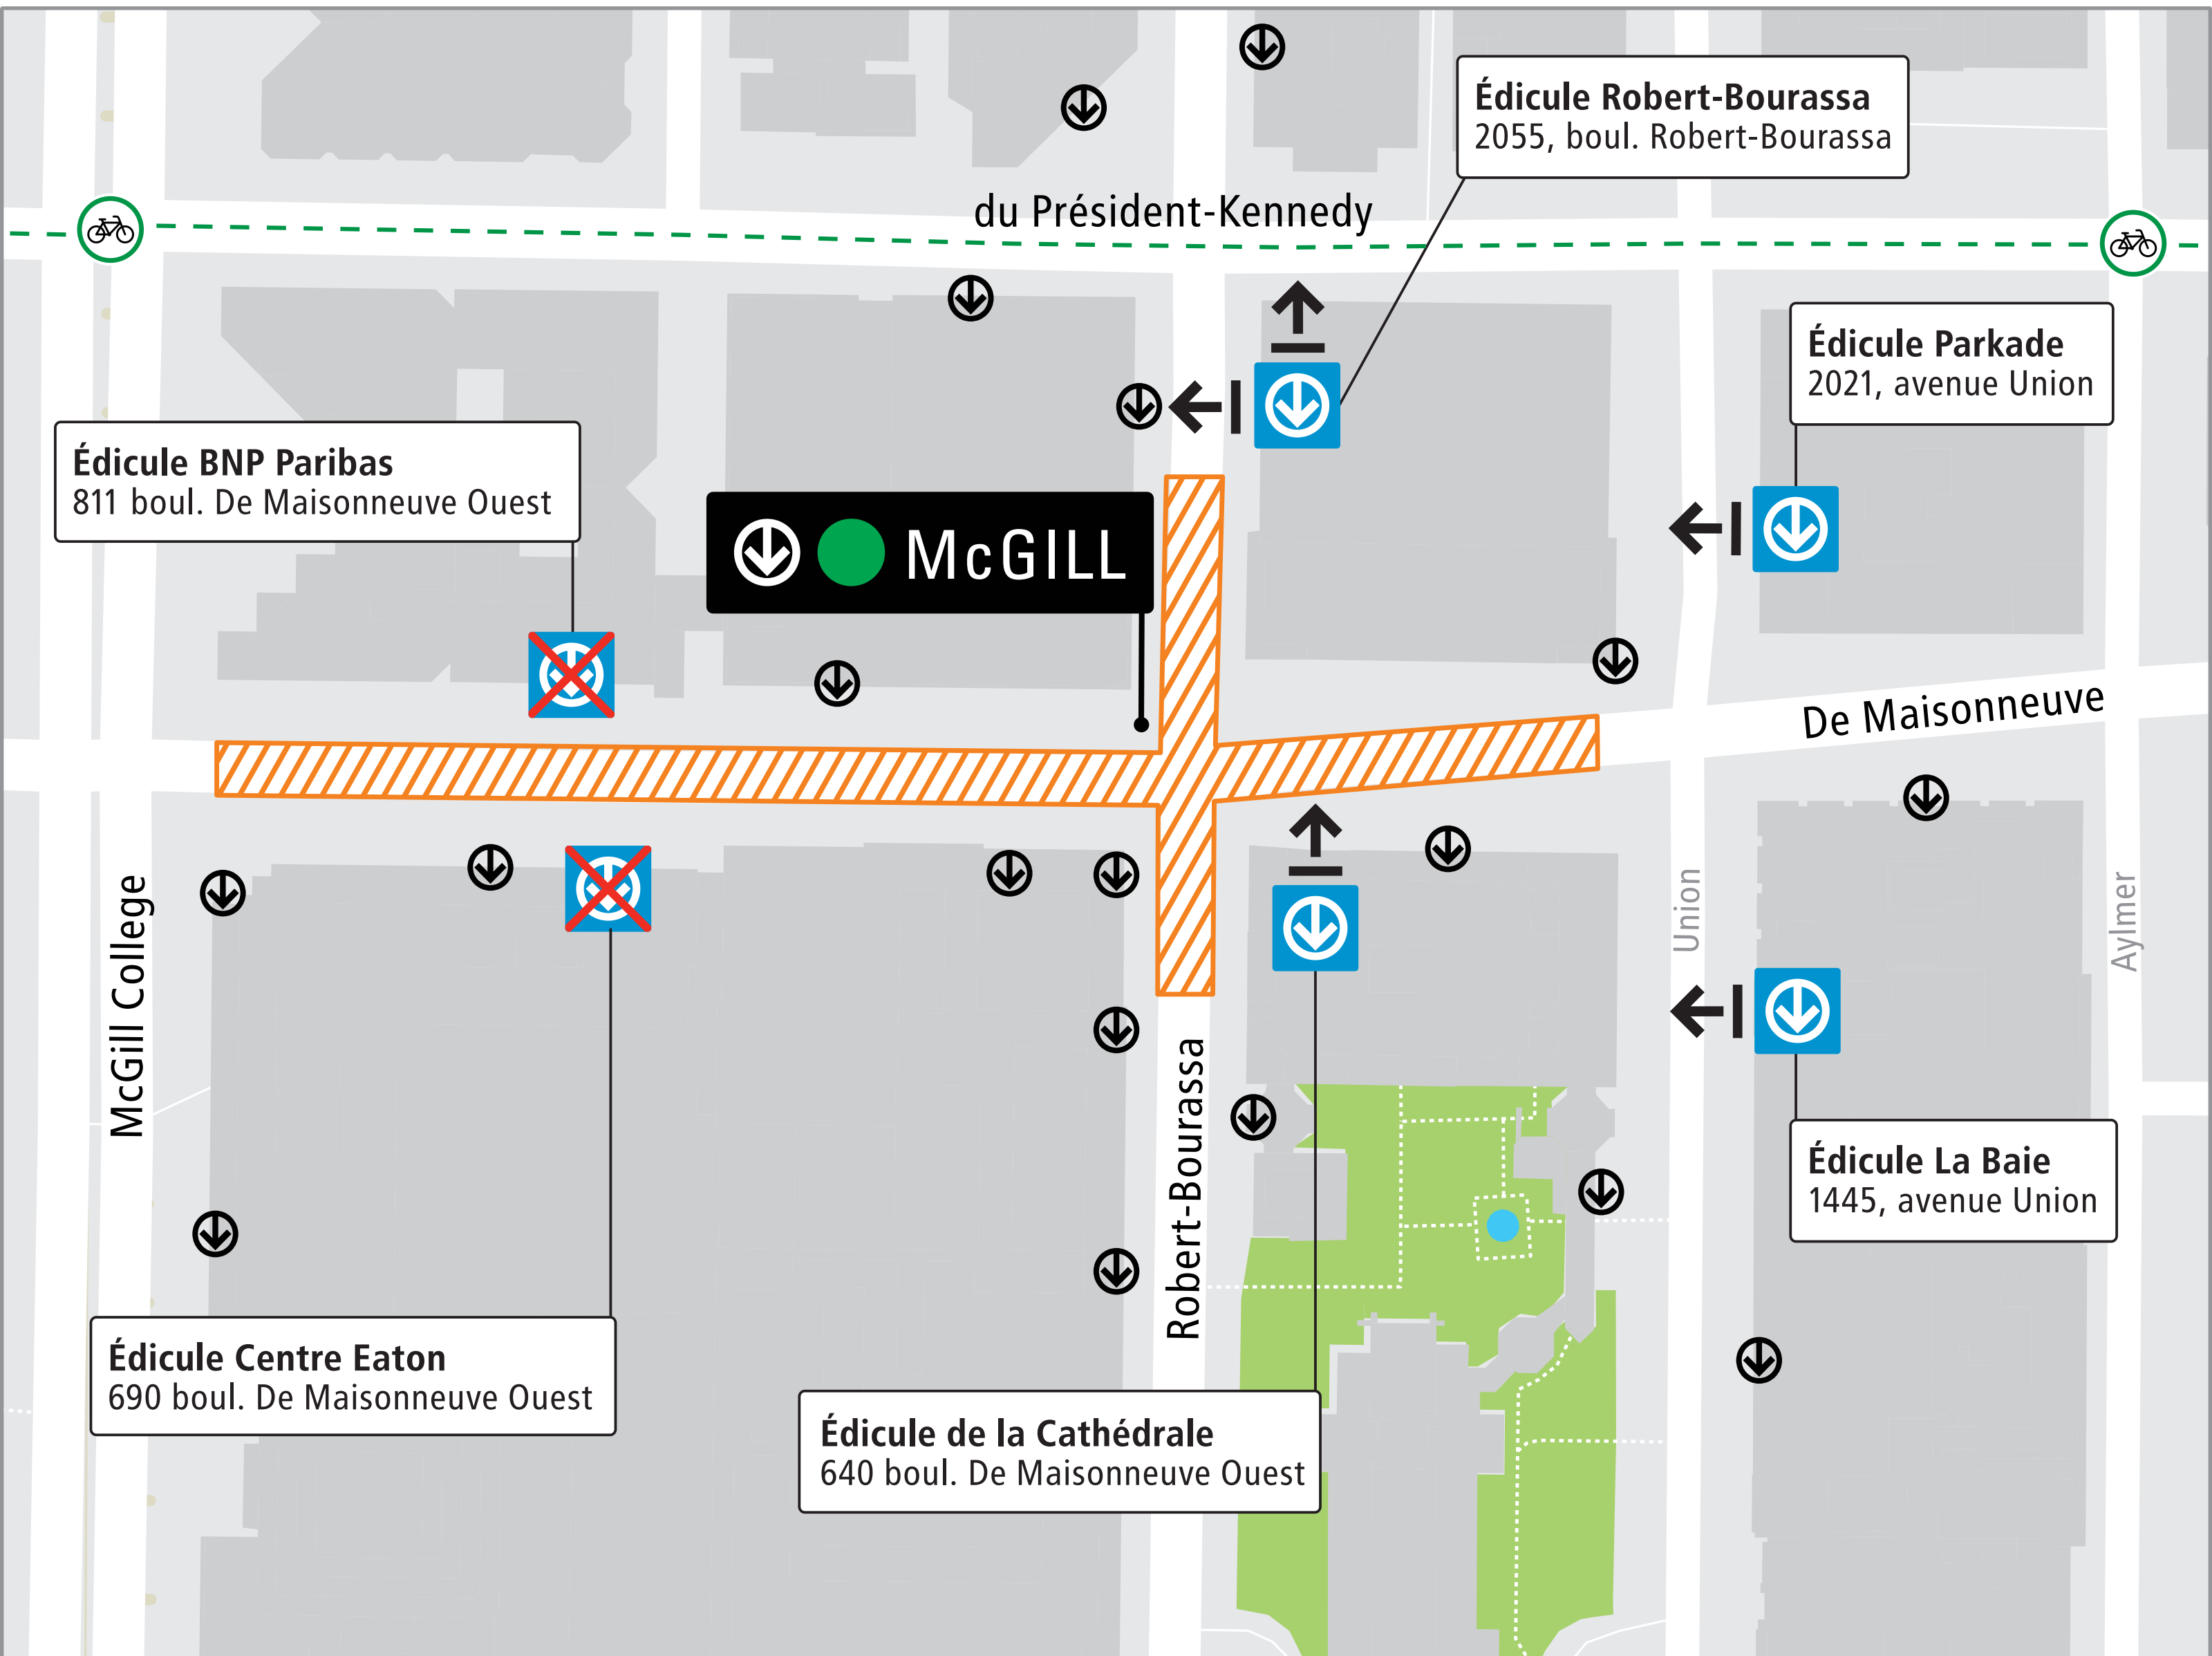

# Fermeture des édicules à la station McGill

**LÉGENDE**

					
Zone de chantier	Édicule	Édicule fermé	Accès secondaire au métro	Sortie de station	Détour cycliste

# Closure of entrance buildings at McGill station

## KEY

Work zone

Entrance building

Entrance building closed

Secondary station entrance

Station entrance

Bike detour