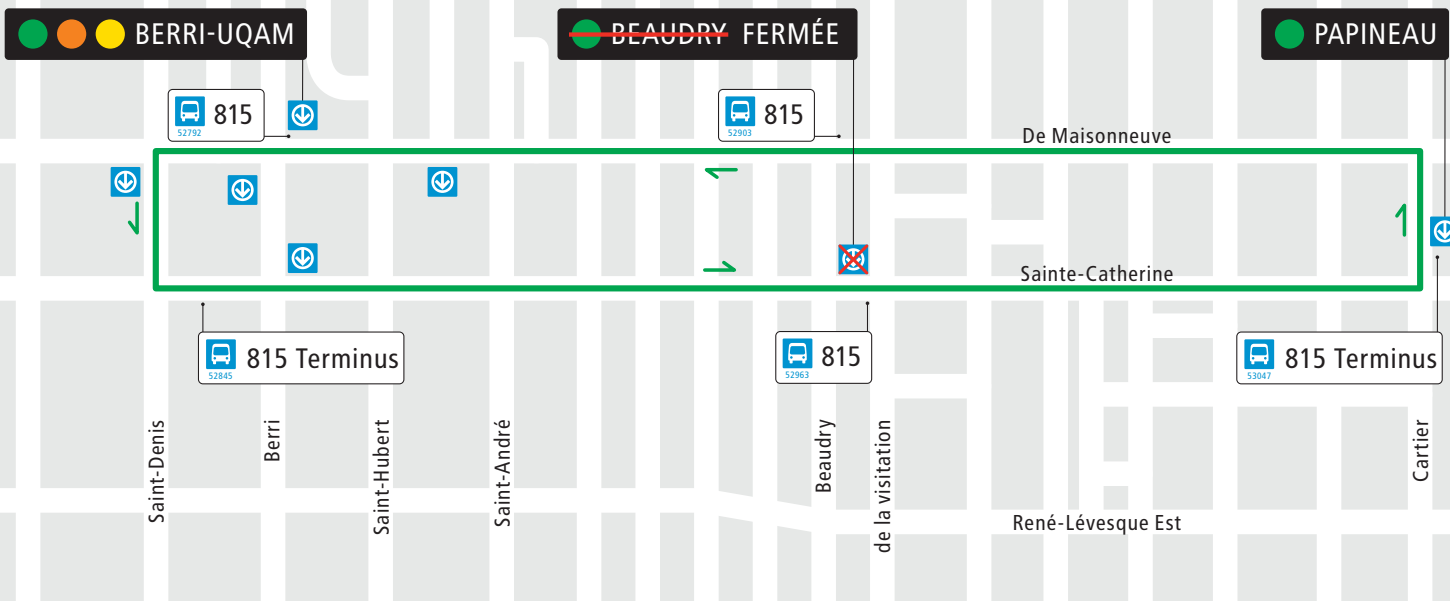

# Navette Papineau / Berri-UQAM

 Vous pouvez aussi utiliser le service régulier de la ligne 15 - Sainte-Catherine qui dessert également les stations Papineau et Berri-UQAM.

### Légende

Édicules

Arrêt de bus