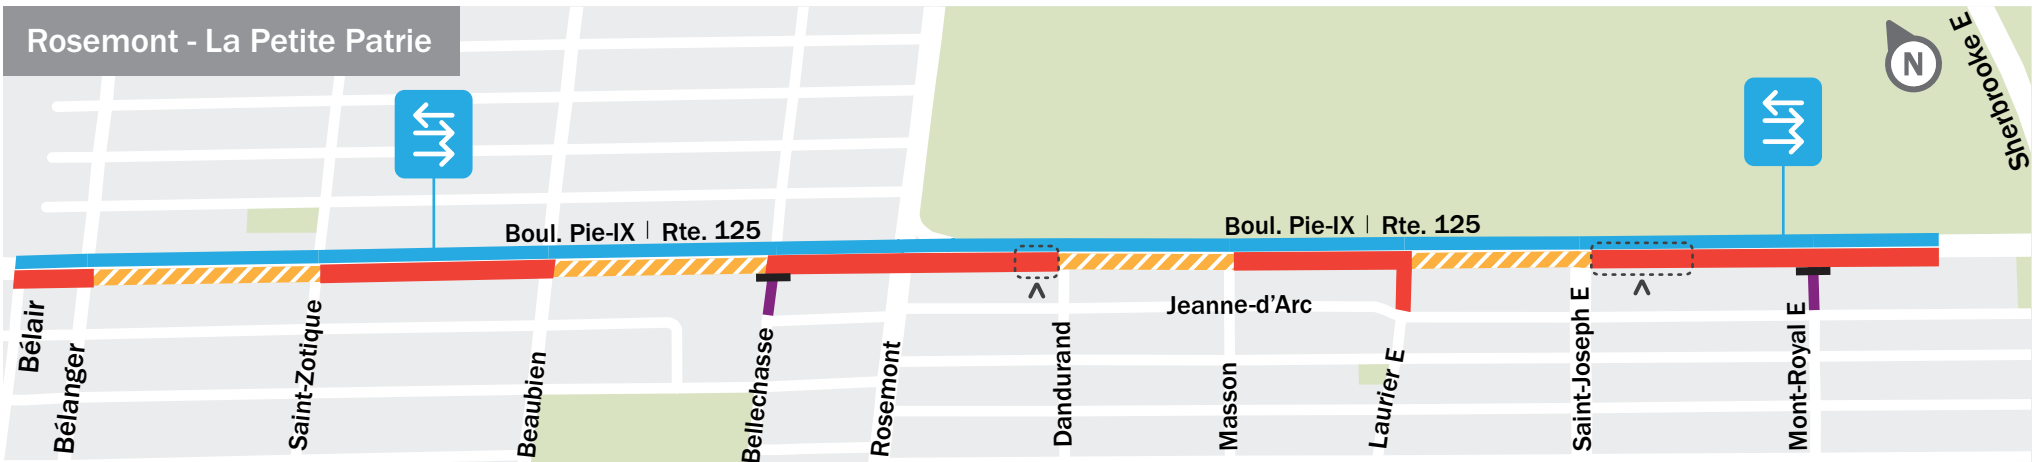

Rosemont - La Petite Patrie

Légende

-  Voies de circulation disponibles du côté est
-  Fermeture côté ouest (circulation locale et zone de stationnement)
-  Zone en travaux
-  Circulation locale seulement
Accès fermé au Boul. Pie-IX