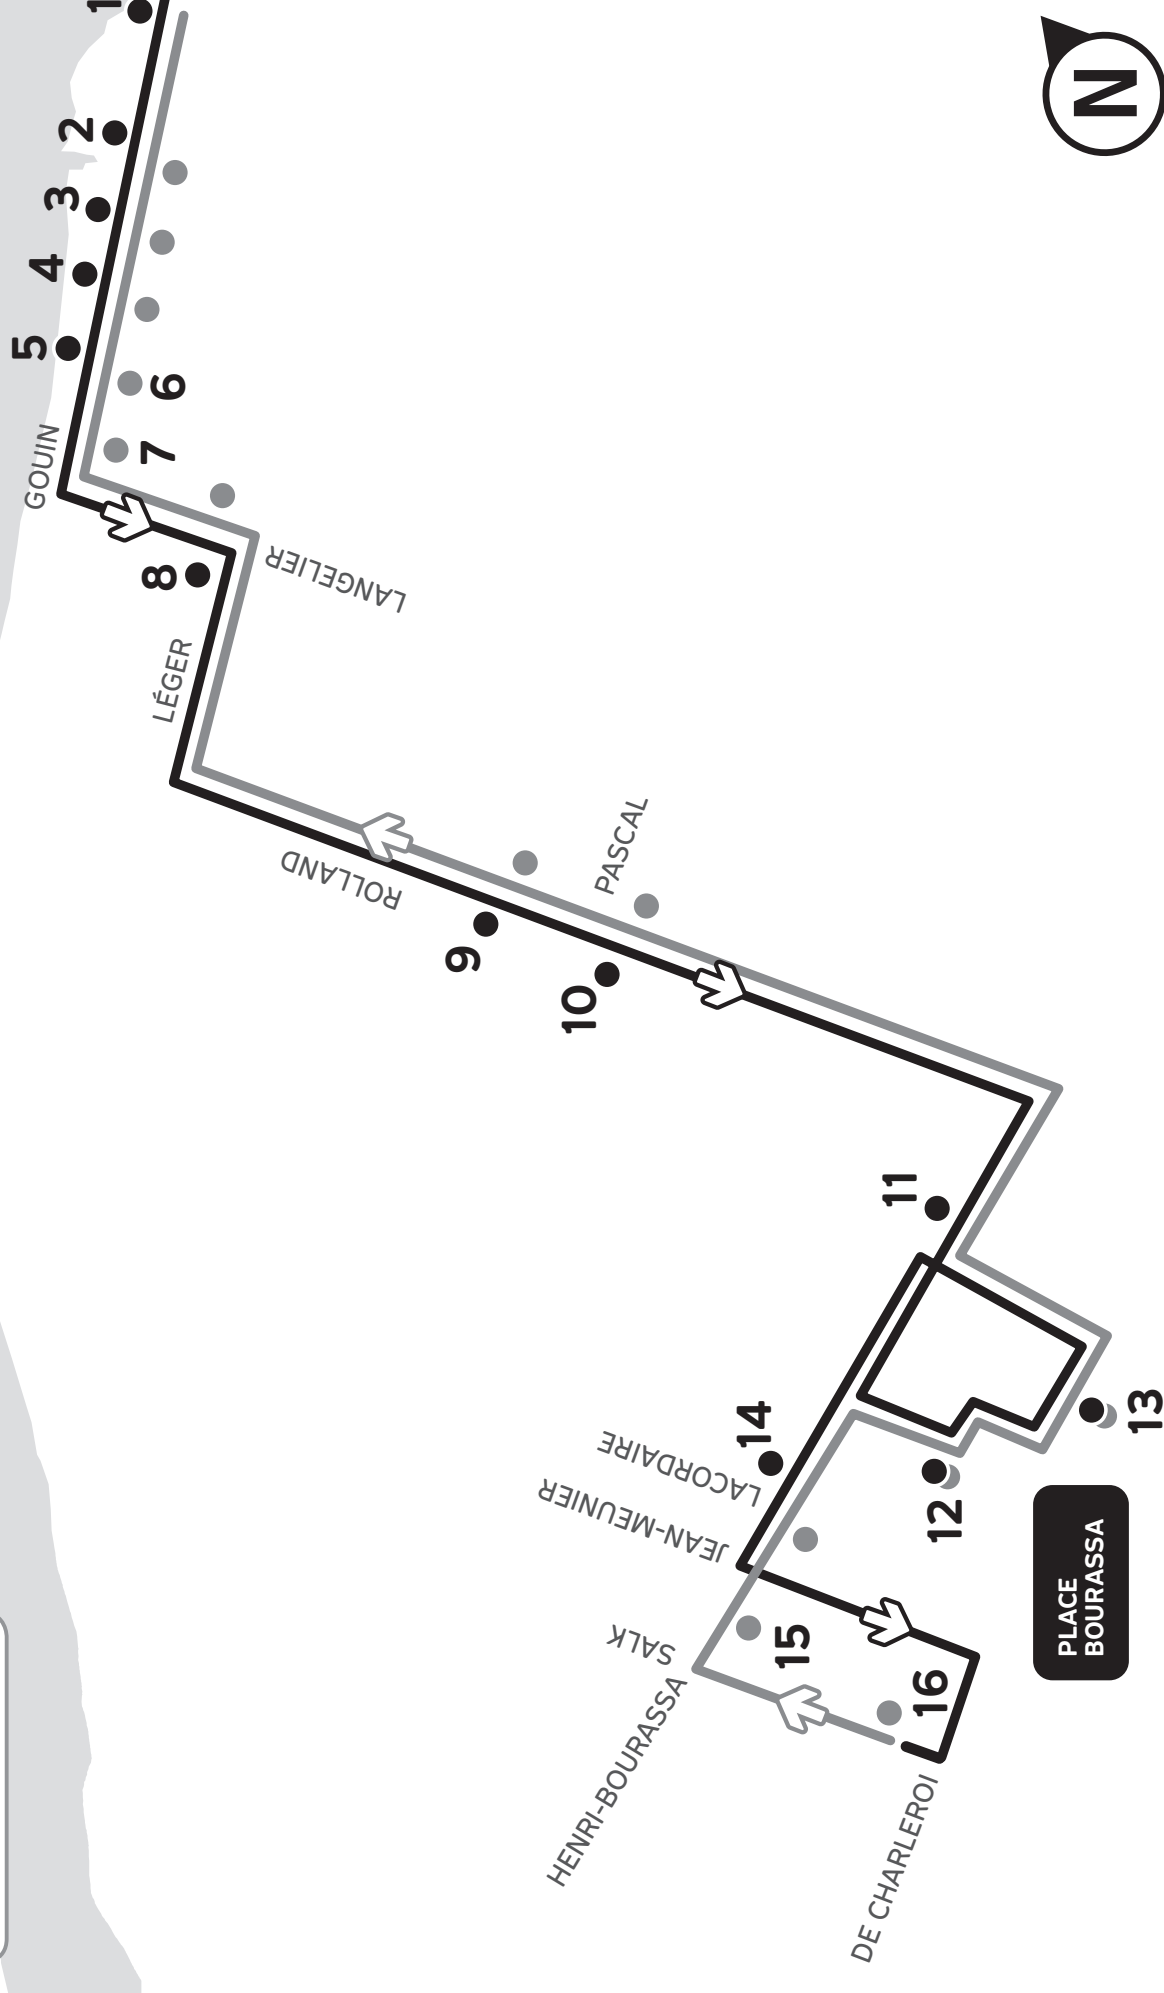

● ARRÊTS  
DIRECTION  
OUEST

● ARRÊTS  
DIRECTION  
EST

1 Fernand-Gauthier et Gouin

2 Résidence Cité-Rive

3 Résidence Au Fil de l'eau

4 Résidences Château Beaurivage, Cascade des Prairies et Domaine Des Prairies

5 Résidences Tours Gouin, Aimé-Léonard, Manoir Gouin et Complexe Gouin-Langelier (direction ouest seulement)

6 Résidences Tours Gouin, Aimé-Léonard et Manoir Gouin (direction est seulement)

7 Complexe Gouin-Langelier (direction est seulement)

8 Mail Léger

9 Maison culturelle et communautaire

10 Piscine Henri-Bourassa

11 Centres commerciaux SmartCentre - Place Désy (direction ouest seulement)

12 Place Bourassa

13 Place Bourassa (Walmart)

14 CLSC et Place Levasseur