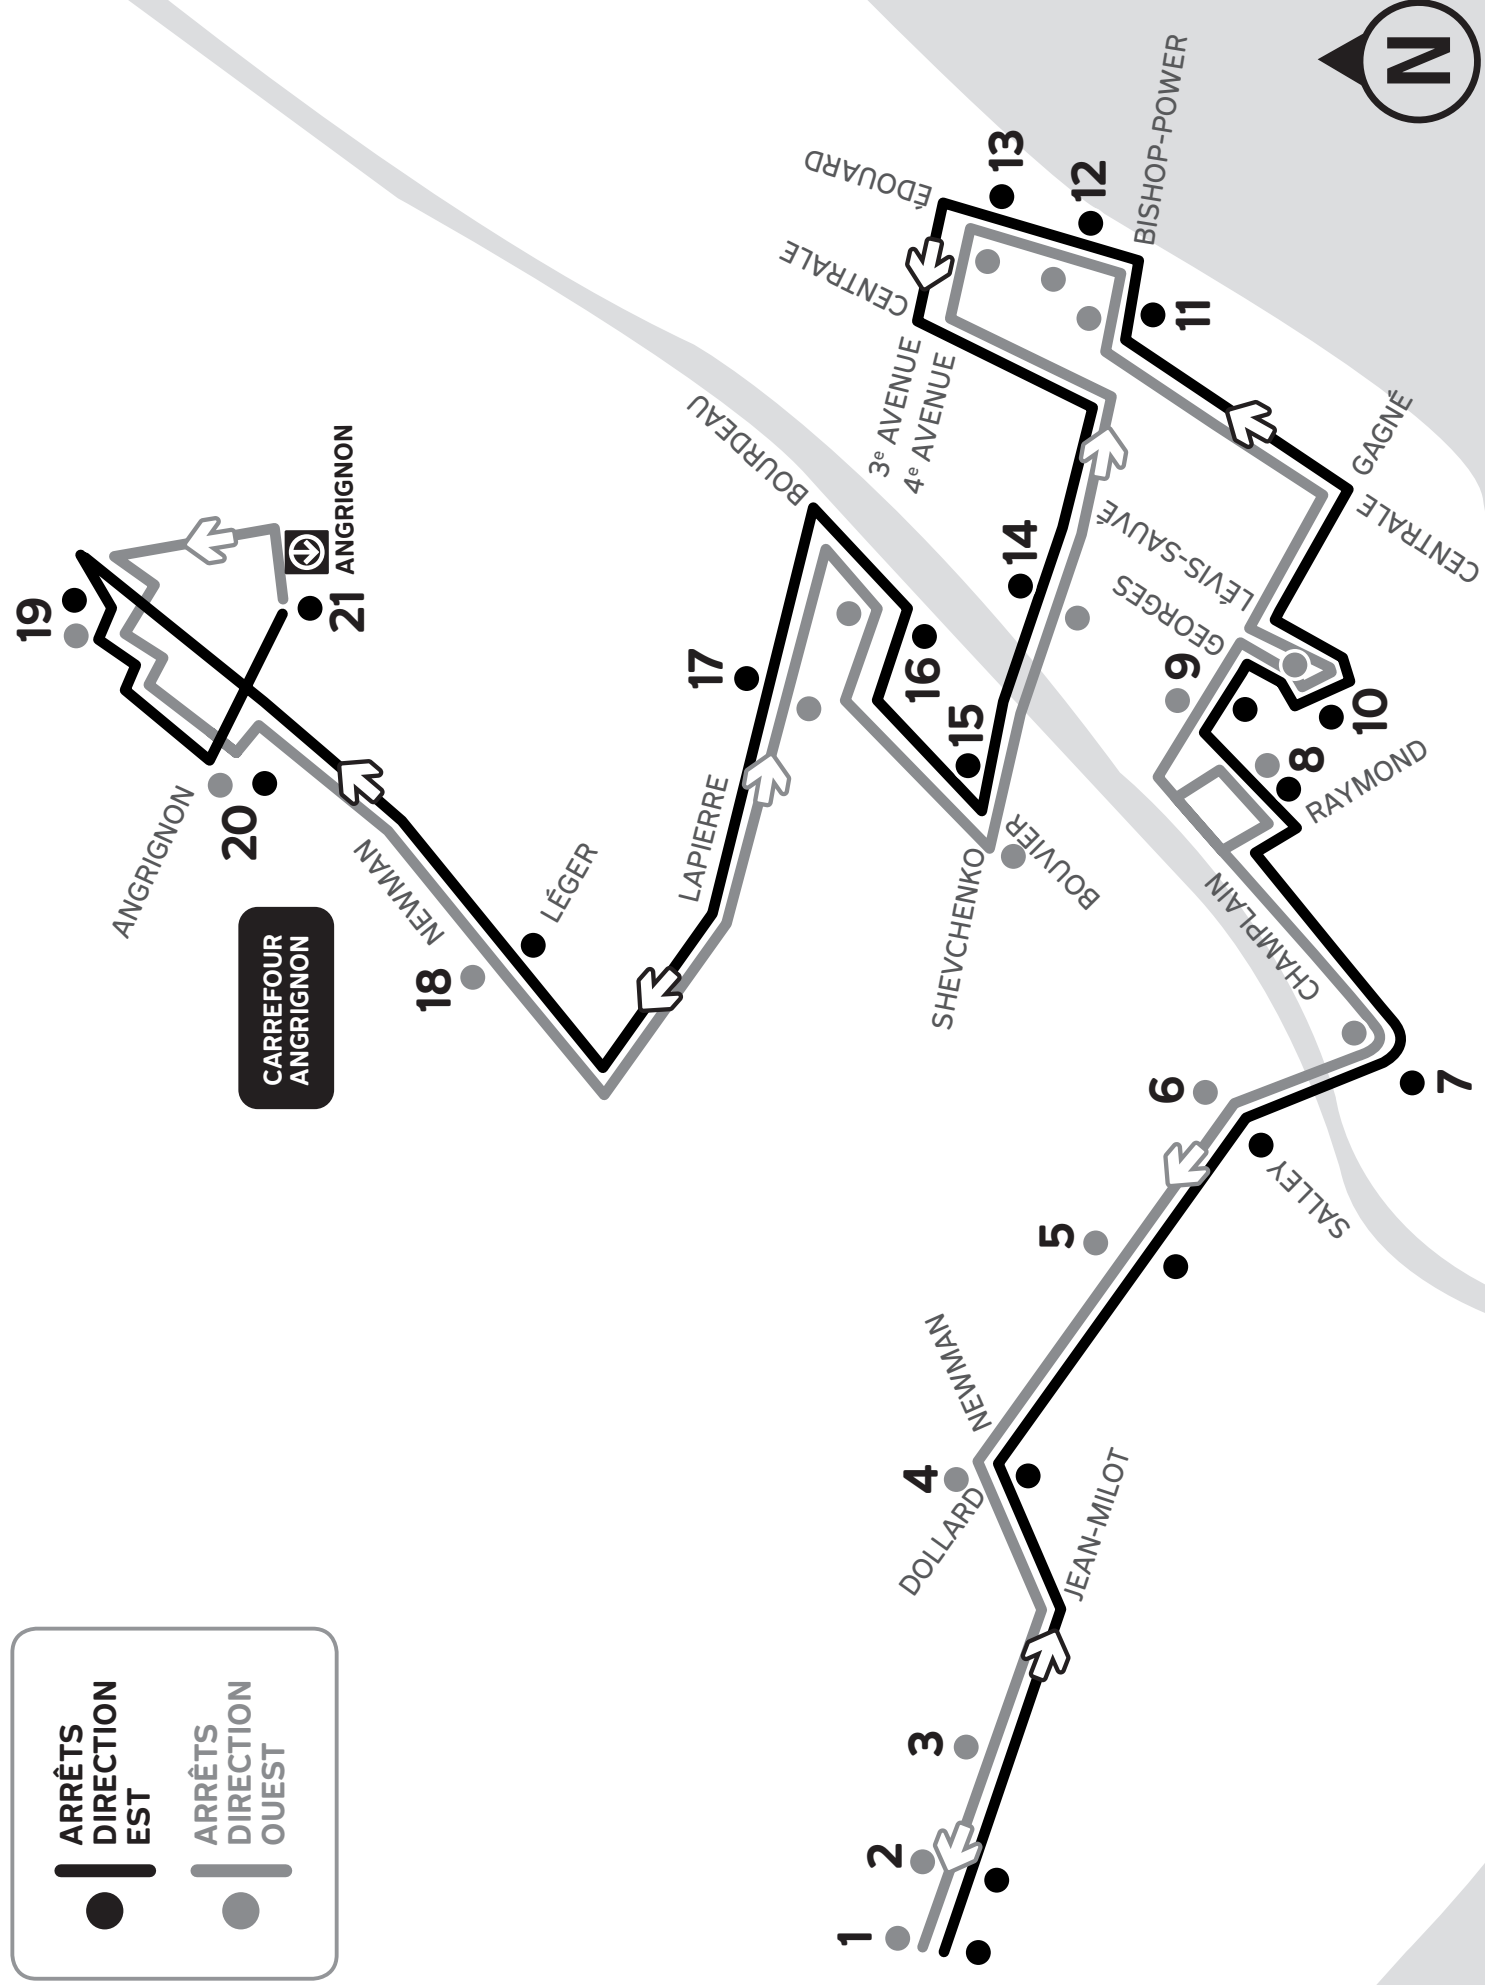

● ARRÊTS
DIRECTION
EST

● ARRÊTS
DIRECTION
OUEST

256 NAVETTE OR LASALLE

Du 25 mars au 16 juin
2019

En service les lundis, mardis et jeudis, sauf les jours fériés.

256 NAVETTE OR LASALLE

Du 25 mars au 16 juin 2019