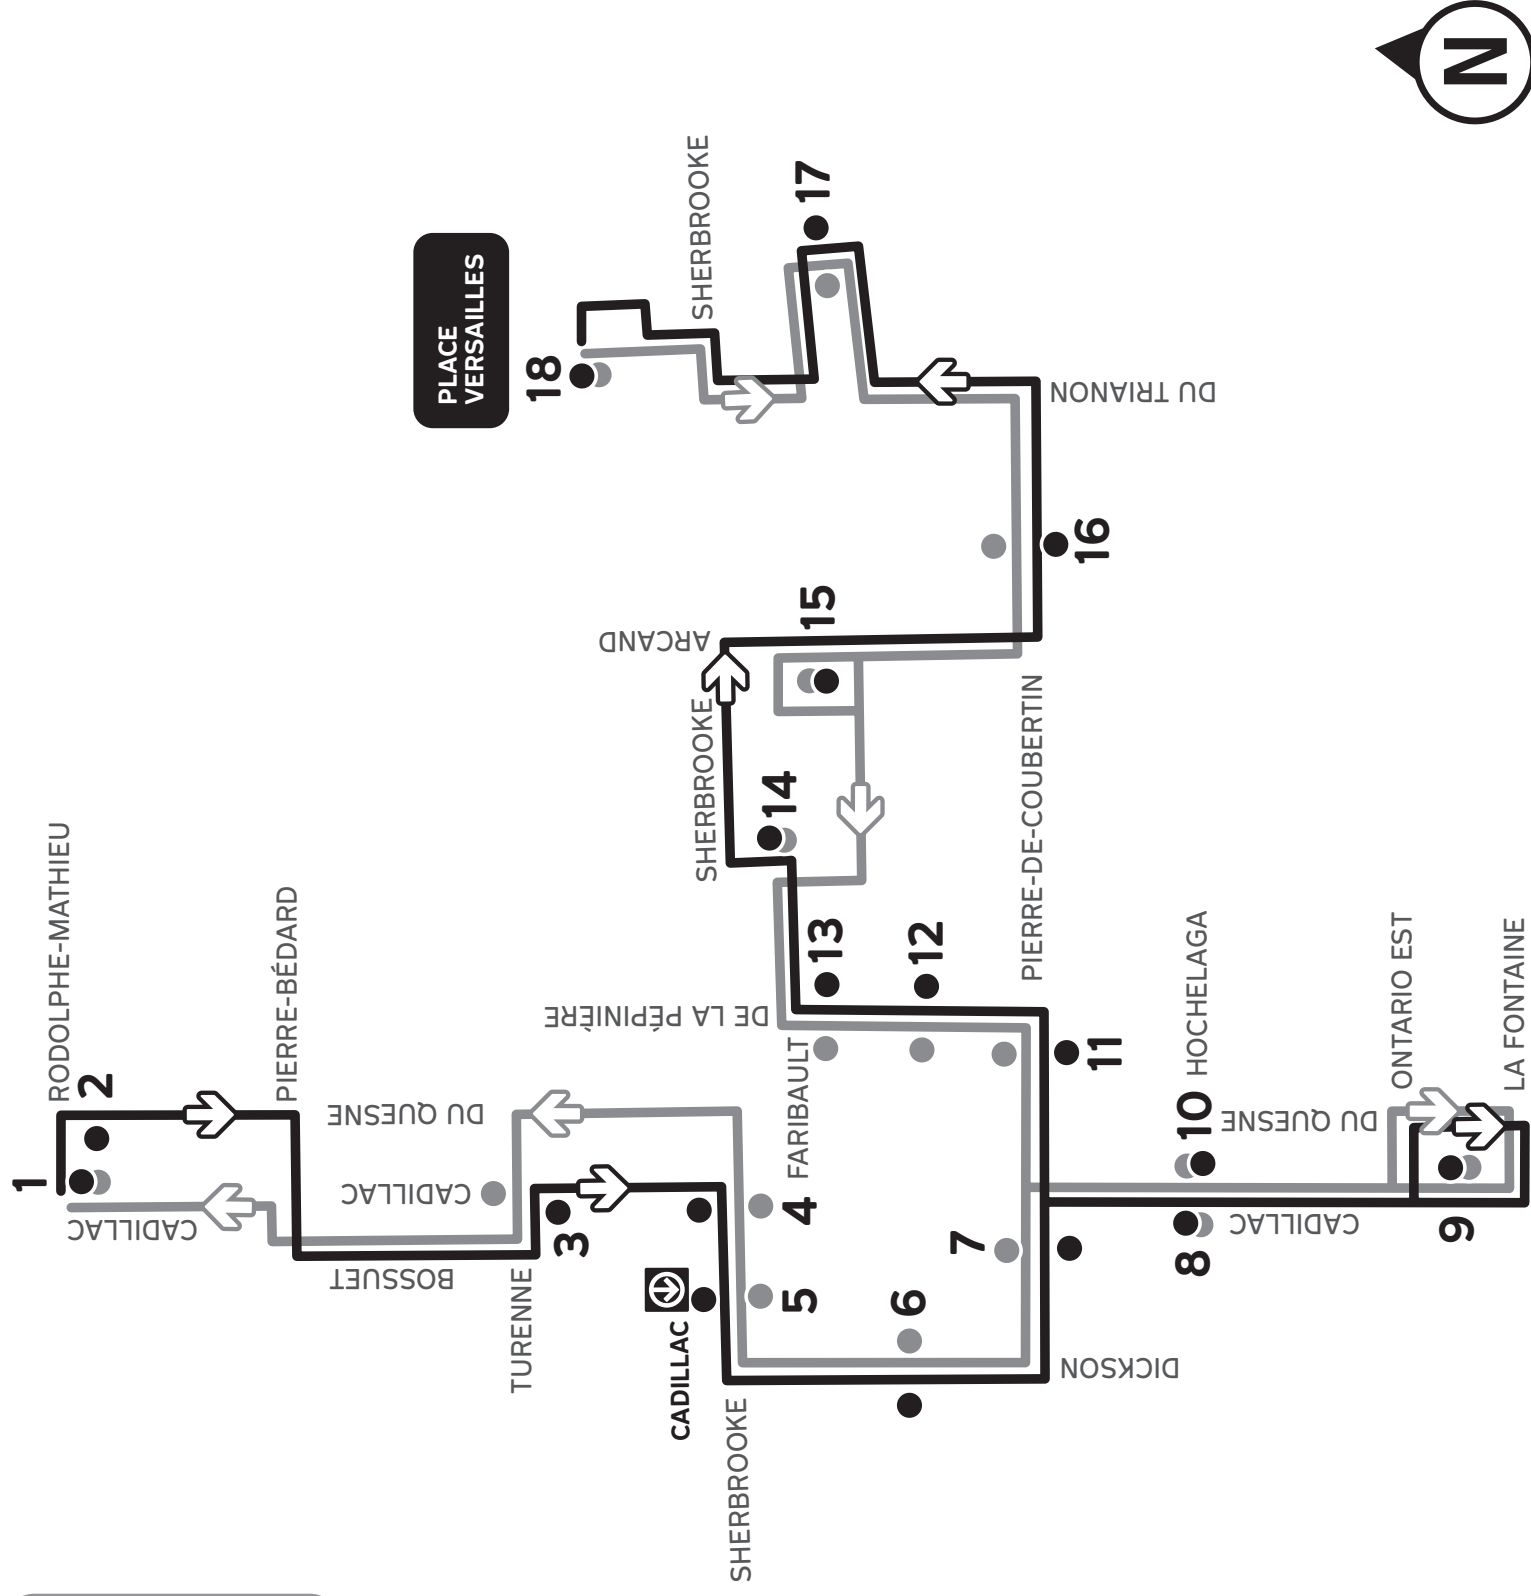

● ARRÊTS
DIRECTION
EST

● ARRÊTS
DIRECTION
OUEST

1	Le Chez Nous des artistes – Les Jardins de l'Aubade
2	Habitations Duquesne (direction est seulement)
3	Sanctuaire Marie-Reine-des-Coeurs
4	Station de métro Cadillac
5	CLSC Olivier-Guimond
6	Résidence Dickson
7	Centre Notre-Dame-des-Victoires
8	De Cadillac et Hochelaga
9	Centre de loisir et d'animation culturelle (CLAC) de Guybourg
10	De Cadillac et Hochelaga
11	Piscine Édouard-Monpetit
12	Habitations de Marseille
13	Habitations La Cité des Âges
14	Centre commercial Domaine
15	Centre récréatif et communautaire (CRC) Saint-Donat
16	Habitations Longue-Pointe
17	Coopérative Émile-Nelligan – Le Symbiose
18	Place Versailles