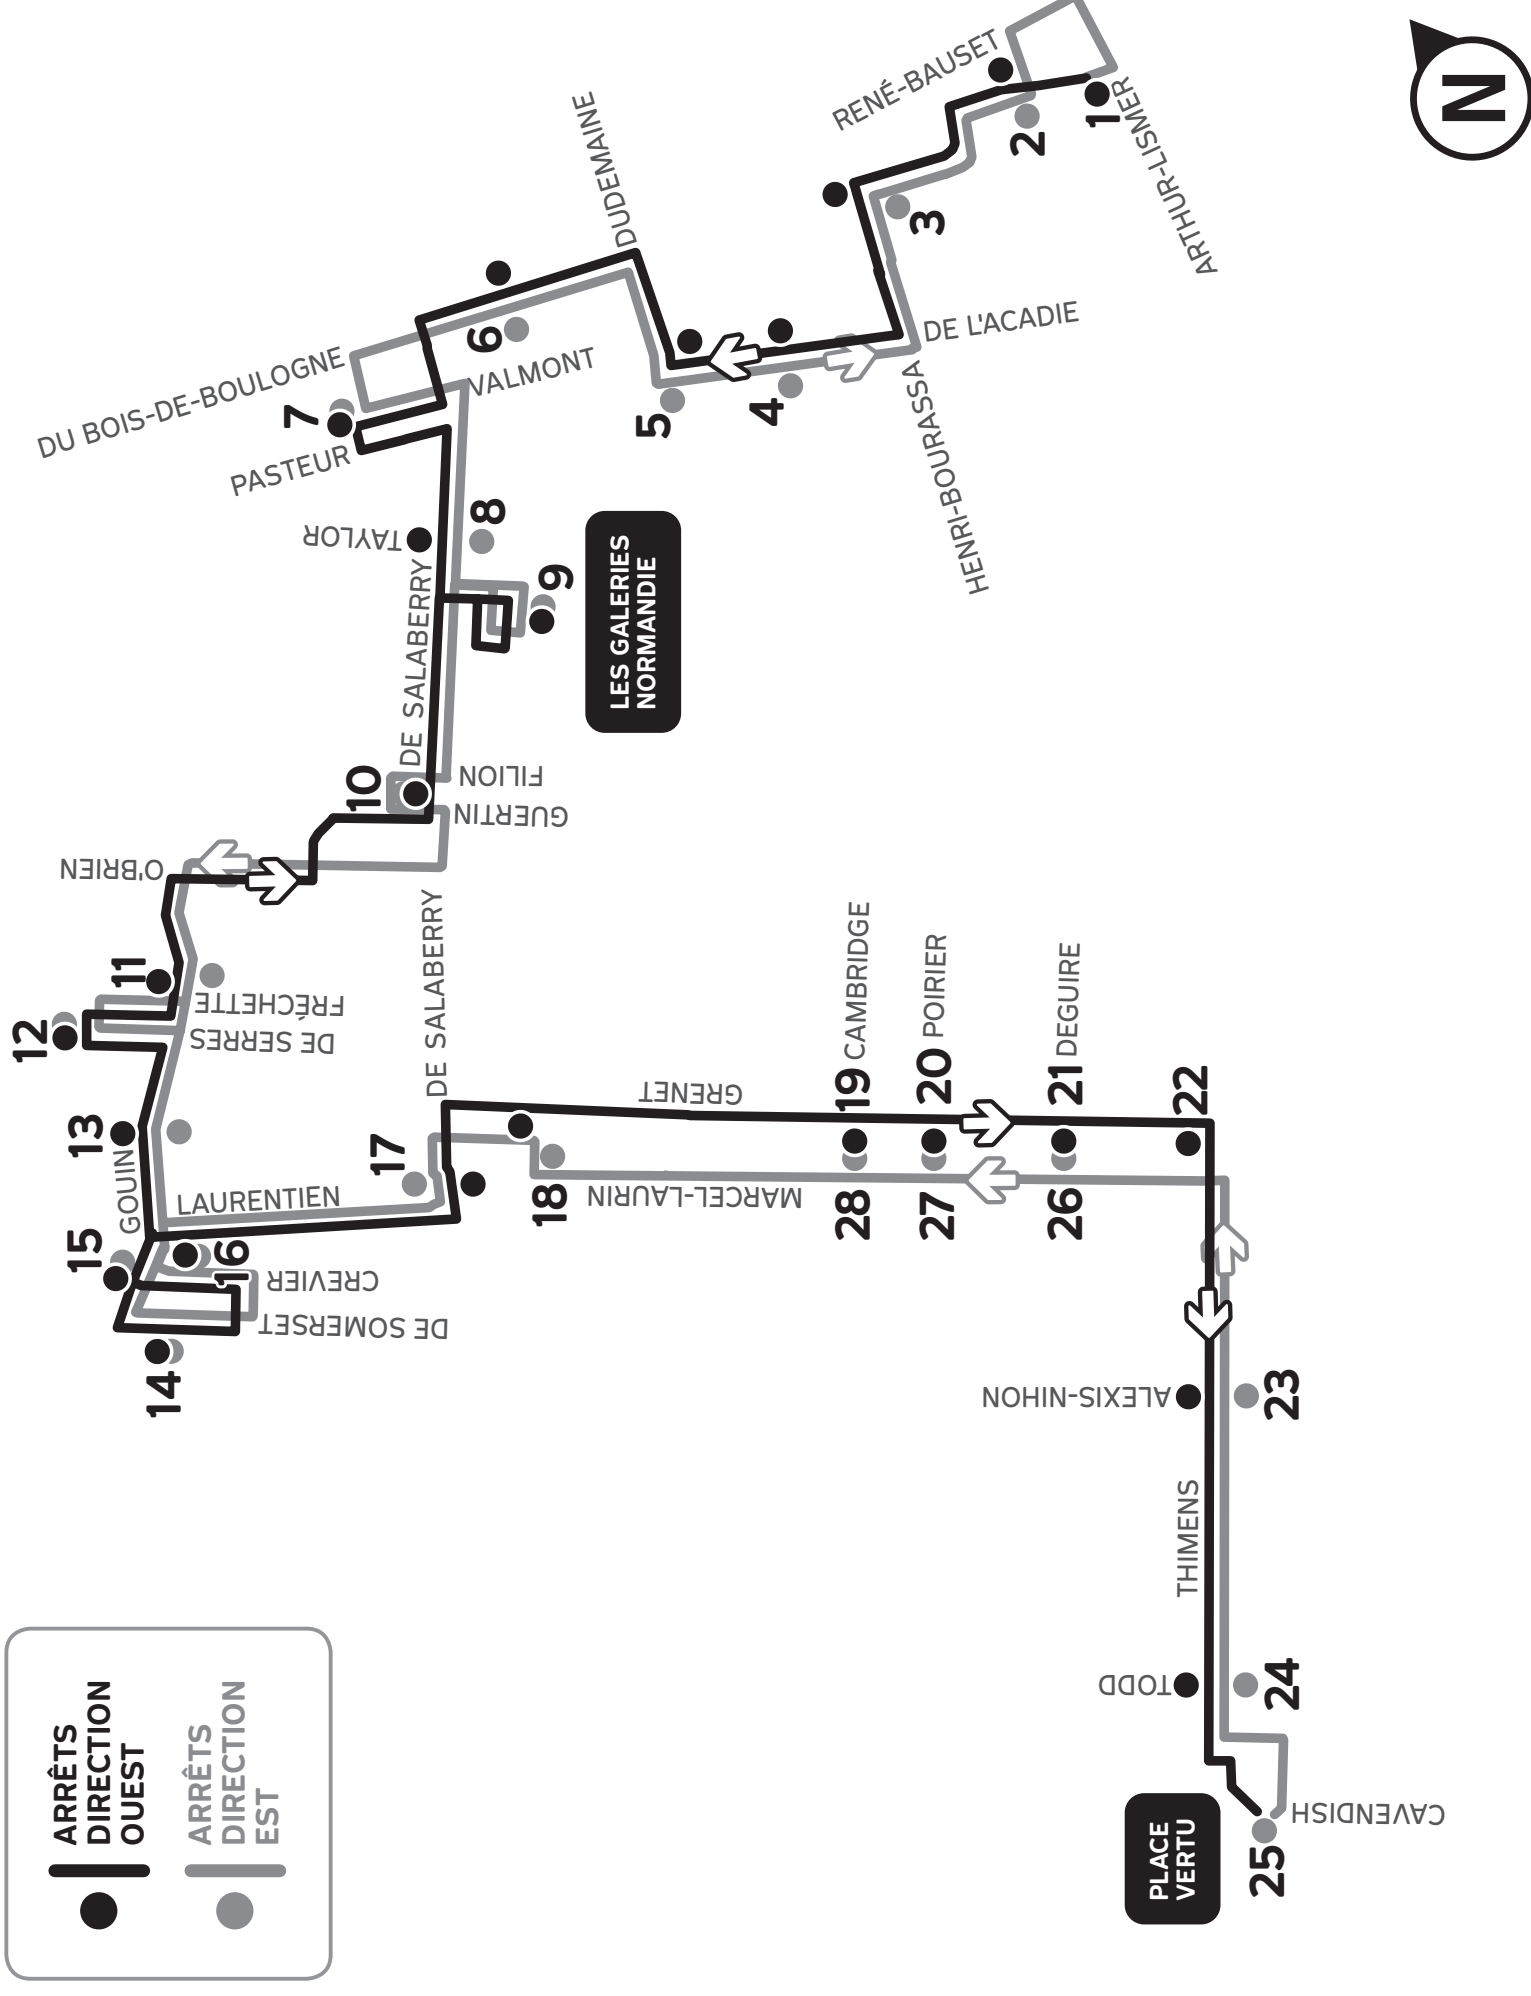

19700_10 NAVETTES OR_mono

● ARRÊTS
DIRECTION
OUEST

● ARRÊTS
DIRECTION
EST

PLACE
VERTU

1	Manoir Bois-de-Boulogne
2	Résidences Tournesol
3	Henri-Bourassa et du Bois-de-Boulogne
4	Parc Marcelin-Wilson
5	de l'Acadie et Dudemaine
6	CLSC de Bordeaux / Cartierville
7	Église Saint-Joseph-de-Bordeaux
8	Habitation De Salaberry
9	Centre commercial Les Galeries Normandie / Caisse populaire Desjardins Saint-Joseph-de-Bordeaux
10	Service des loisirs Sainte-Odile
11	Hôpital du Sacré-Cœur de Montréal
12	Villa Raimbault
13	Centre culturel de Cartierville
14	Habitations Cousineau
15	Manoir Gouin
16	Résidence Rosalie-Cadron
17	Bibliothèque de Cartierville et habitations la Porte d'Or des Îles
18	Centre Y Cartierville
19	Grenet et Cambridge (direction ouest seulement)
20	Grenet et Poirier (direction ouest seulement)
21	Grenet et Deguire (direction ouest seulement)
22	Thimens et Marcel-Laurin
23	Thimens et Alexis-Nihon
24	Bibliothèque du Boisé
25	Centre commercial Place Vertu, entrée près de Uniprix
26	Super C (direction est seulement)
27	Marcel-Laurin et Poirier (direction est seulement)
28	Marcel-Laurin et Galeries Saint-Laurent (direction est seulement)