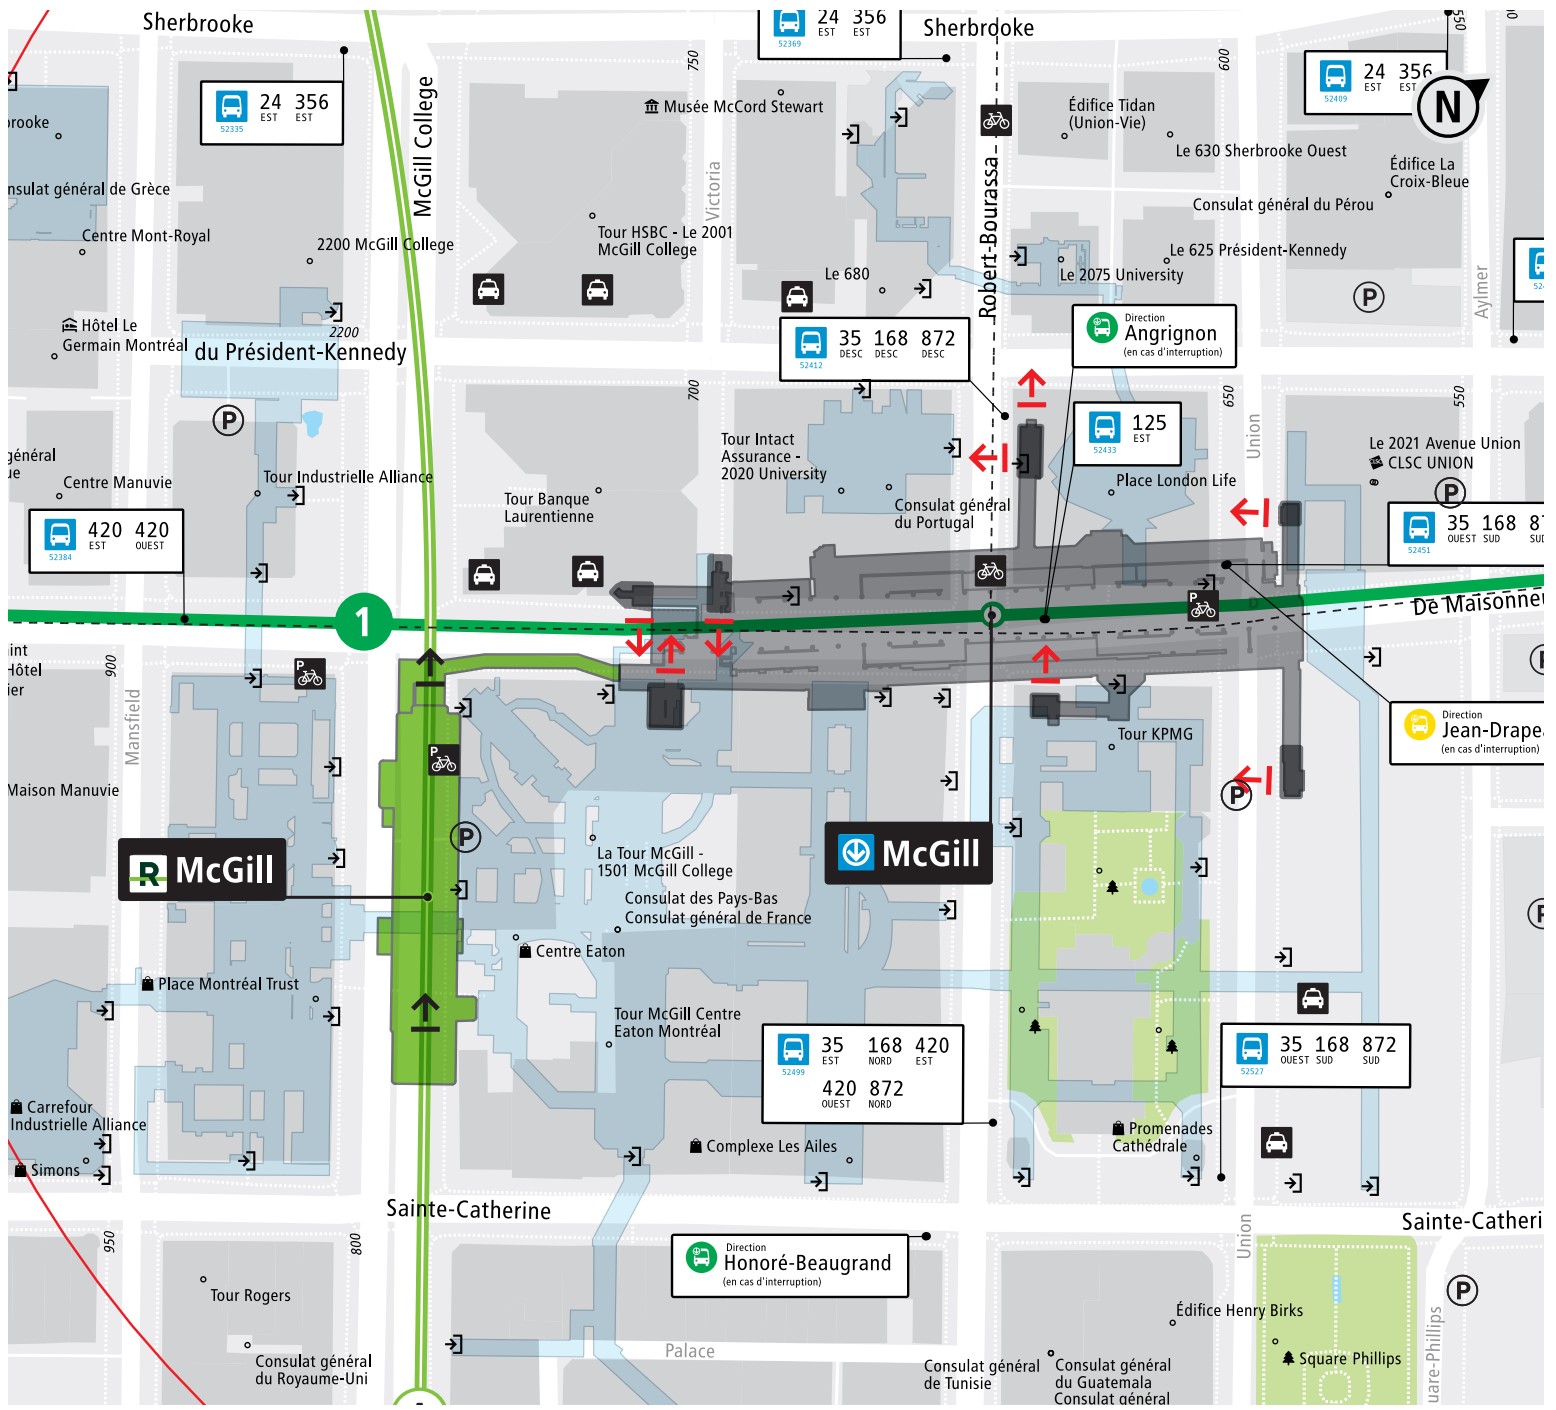

#### SORTIE

- 2021, avenue Union
- 2055, boulevard Robert-Bourassa
- 1445, avenue Union
- 640, boul. De Maisonneuve Ouest
- 690, boul. De Maisonneuve Ouest
- 705, boul. De Maisonneuve Ouest
- 811, boul. De Maisonneuve Ouest

- Accès métro / REM par le réseau piétonnier souterrain / Sortie extérieure
- Information touristique
- Jardin communautaire
- Musée
- Parc
- Piscine
- Point d'observation
- Poste de police
- Spectacle et théâtre
- Stationnement
- Hôtel

**1 McGill**

**Montréal**

---

**SORTIE**

- 2021, avenue Union
- 2055, boulevard Robert-Bourassa
- 1445, avenue Union
- 640, boul. De Maisonneuve Ouest
- 690, boul. De Maisonneuve Ouest
- 705, boul. De Maisonneuve Ouest
- 811, boul. De Maisonneuve Ouest

# Autour du métro