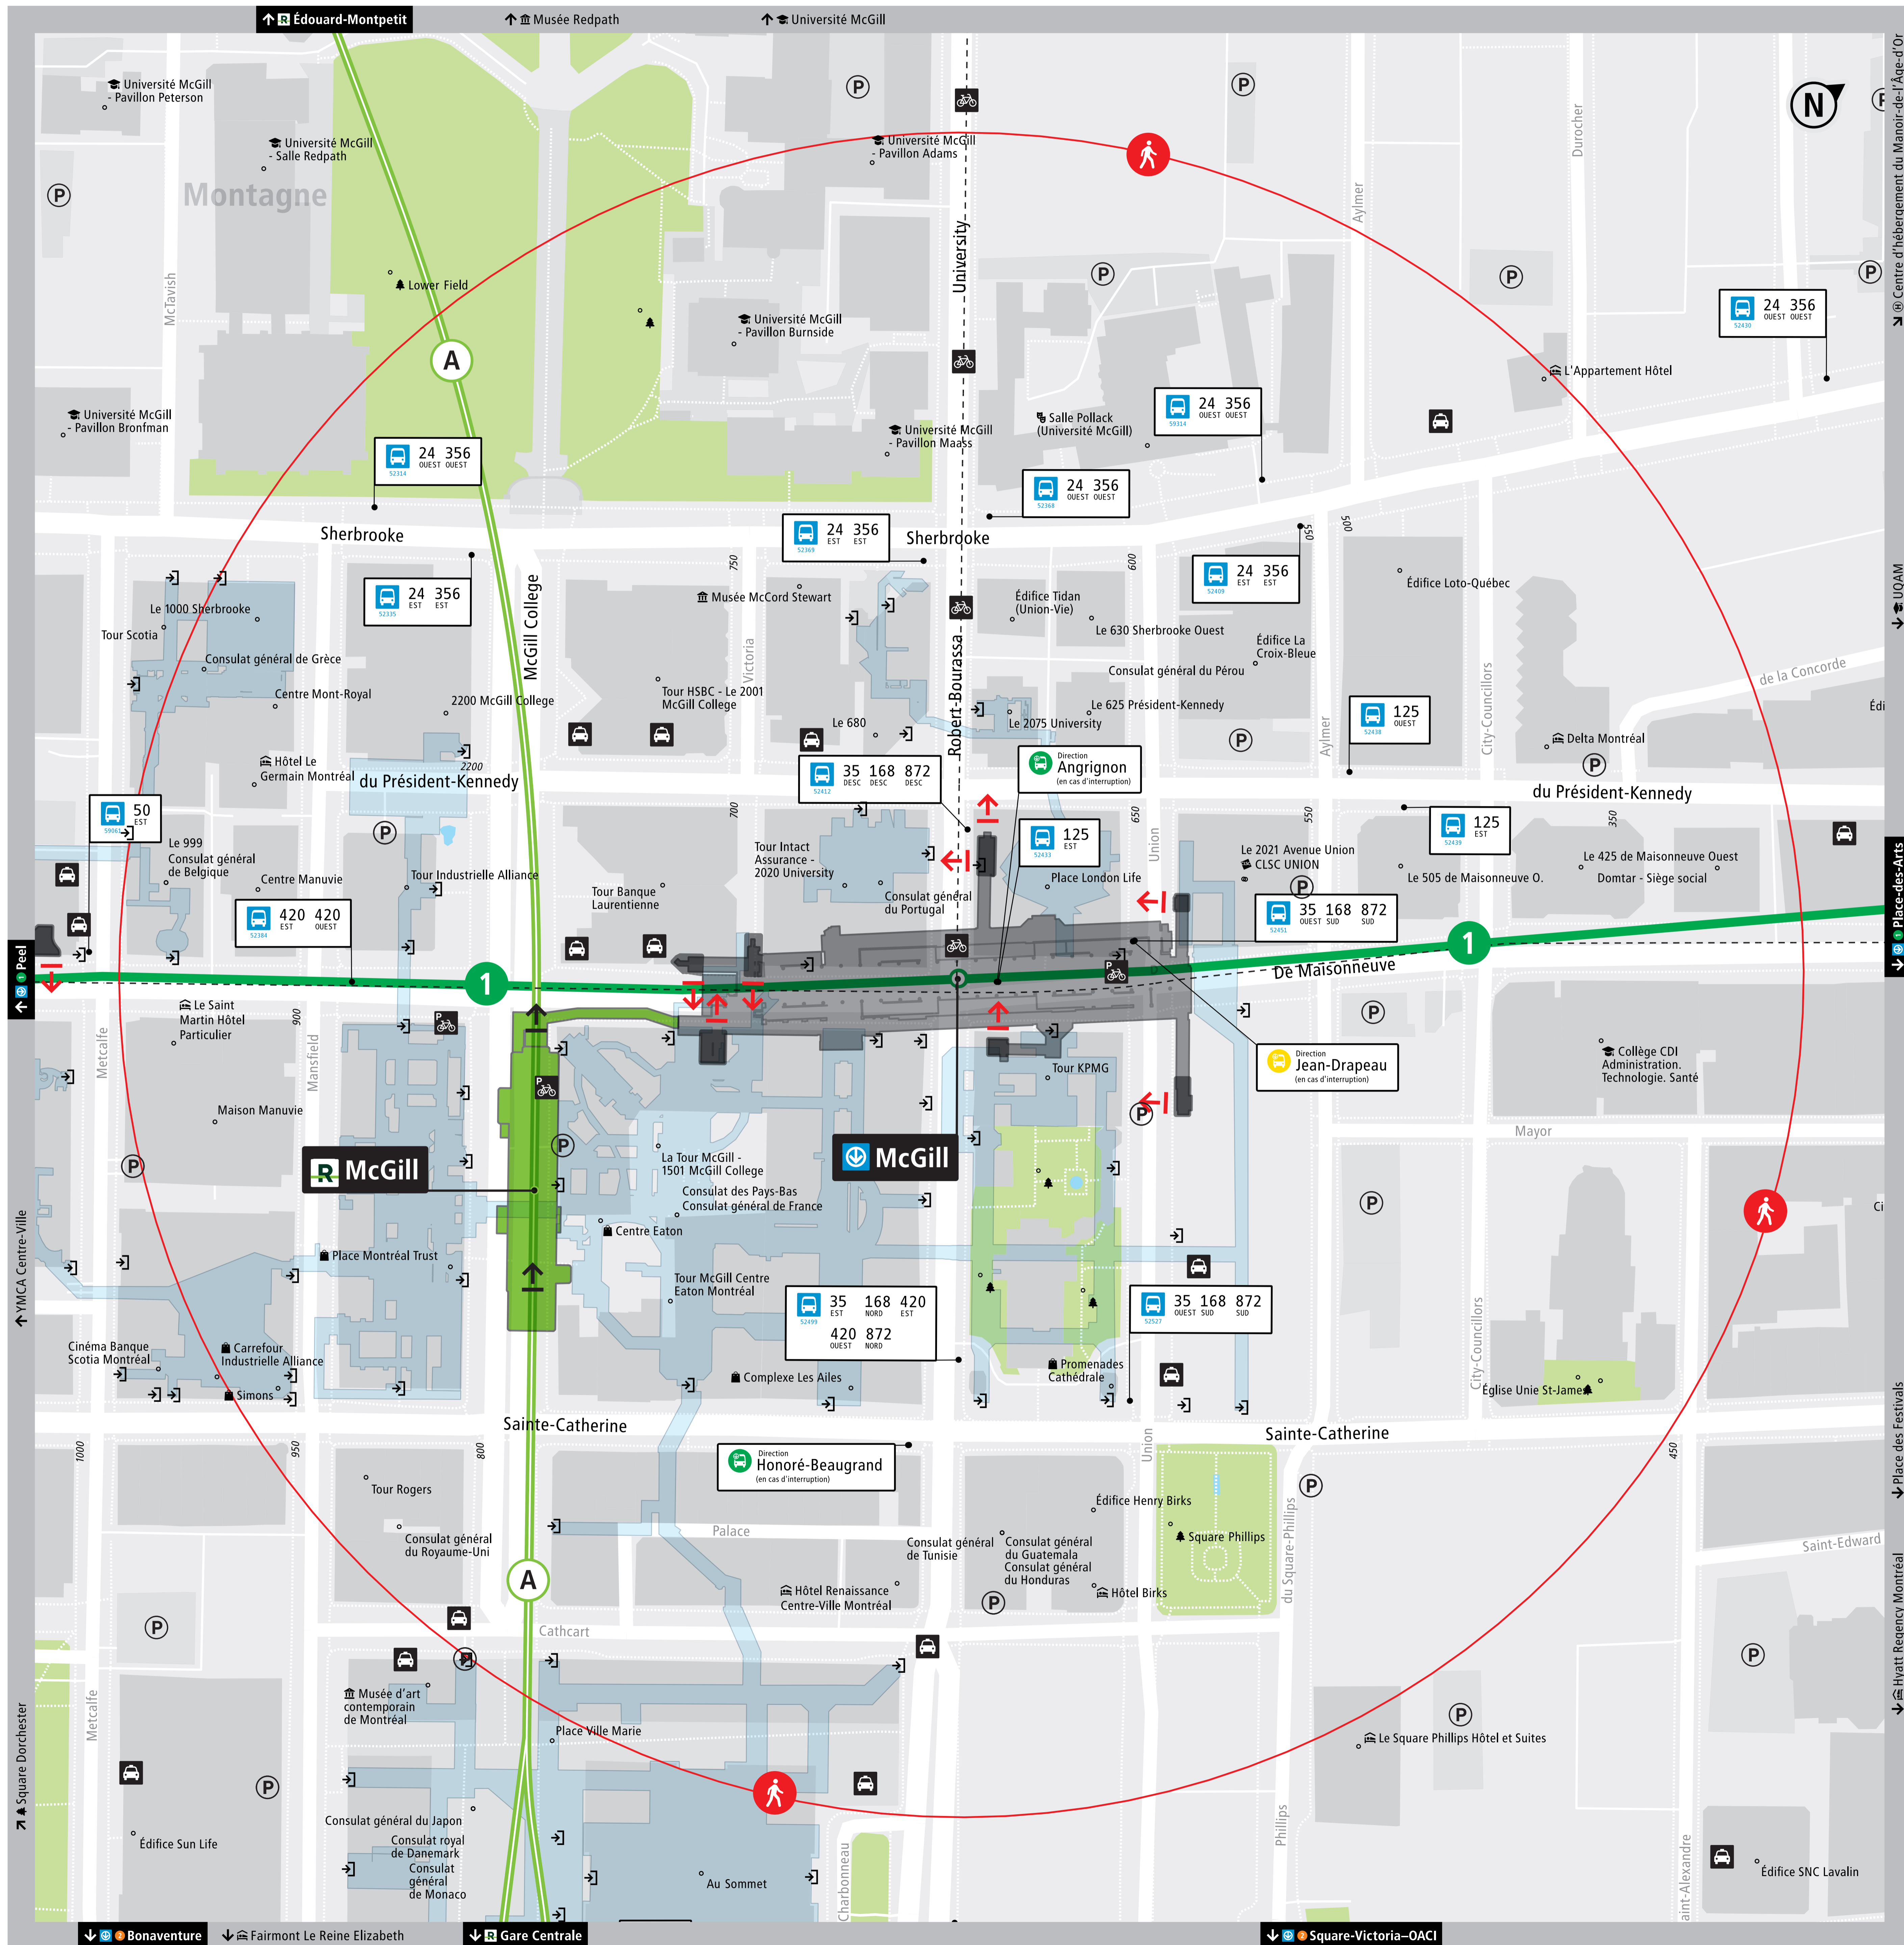

Plan de quartier

1 McGill

Montréal

SORTIE

- 2021, avenue Union
- 2055, boulevard Robert-Bourassa
- 1445, avenue Union
- 640, boul. De Maisonneuve Ouest
- 690, boul. De Maisonneuve Ouest
- 705, boul. De Maisonneuve Ouest
- 811, boul. De Maisonneuve Ouest

LÉGENDE

- Vous êtes ici
- 5 minutes de marche
- Sortie de station extérieure
- Sortie de station intérieure
- STM Arrêt de bus / code d'arrêt
- Ligne de bus / direction du bus
- DESC (descente seulement)
- EXO (Réseau de transport métropolitain)
- RTL (Réseau de transport de Longueuil)
- STL (Société de transport de Laval)
- Station de métro
- Stationnement vélo
- Piste cyclable
- Station REM
- Gare de trains de banlieue
- Terminus bus
- SRB
- Débarcadère
- Taxi
- Stationnement incitatif
- Stationnement payant
- 747 YUL Aéroport Montréal-Trudeau / Centre-ville

En cas d'interruption prolongée de service métro

- Arrêt spécial de bus – ligne verte
- Arrêt spécial de bus – ligne jaune
- Arrêt spécial de bus – ligne orange
- Arrêt spécial de bus – ligne bleue

- Accès métro / REM par le réseau piétonnier souterrain / Sortie extérieure
- Information touristique
- Jardin communautaire
- Musée
- Parc
- Piscine
- Point d'observation
- Poste de police
- Spectacle et théâtre
- Stationnement
- Hôtel

- Réseau piétonnier intérieur
- Passerelle aérienne
- Bâtiment d'intérêt

[stm.info](#)