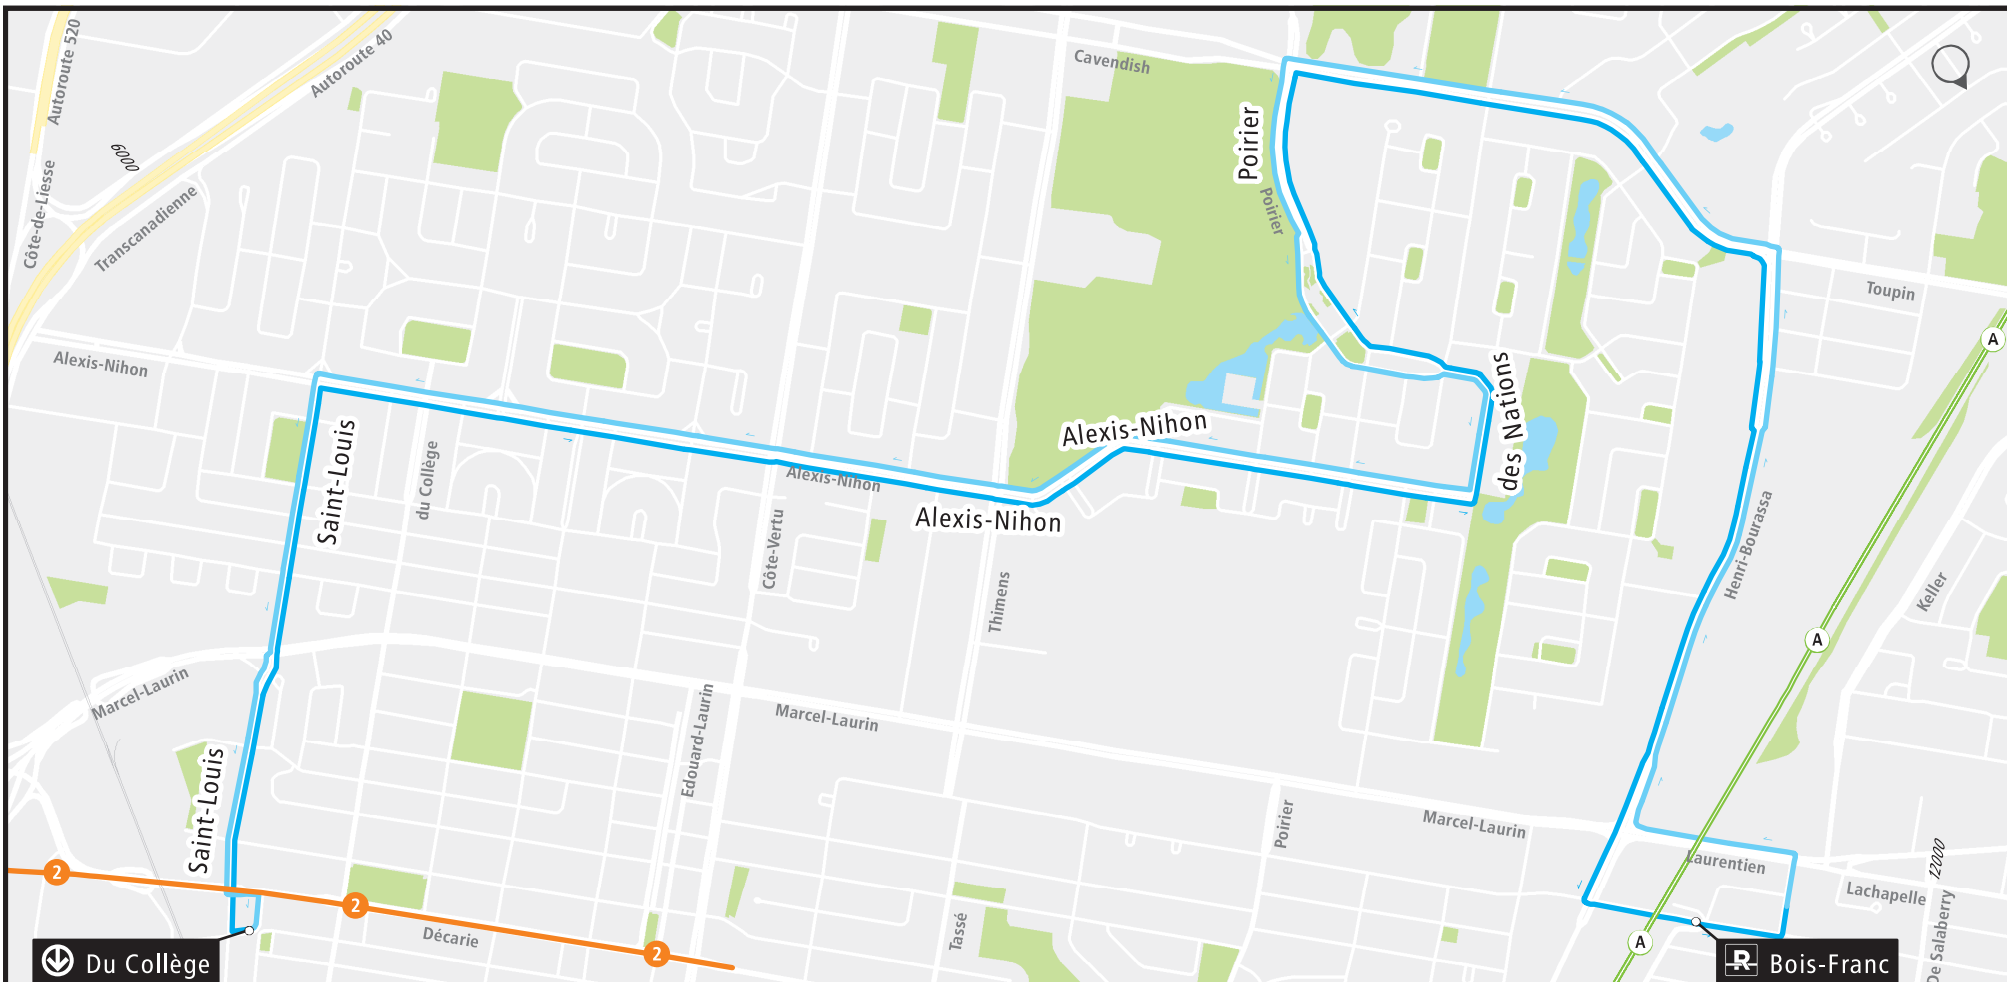

127 Alexis-Nihon

LÉGENDE

-  Bus
- Jour en direction Nord — Jour en direction Sud
-  Métro
 - 1 Ligne Verte 5 Ligne Bleue
 - 2 Ligne Orange  Ascenseur
 - 4 Ligne Jaune
-  Train
 - 11 Ligne Vaudreuil/Hudson 14 Ligne Candiac
 - 12 Ligne Saint-Jérôme 15 Ligne Mascouche
 - 13 Ligne Mont-Saint-Hilaire
-  REM—Réseau express métropolitain
 - A Ligne A A1 Brossard
 - A2 YUL—Aéroport Montréal-Trudeau A3 Anse-à-l'Orme
 - A4 Deux-Montagnes