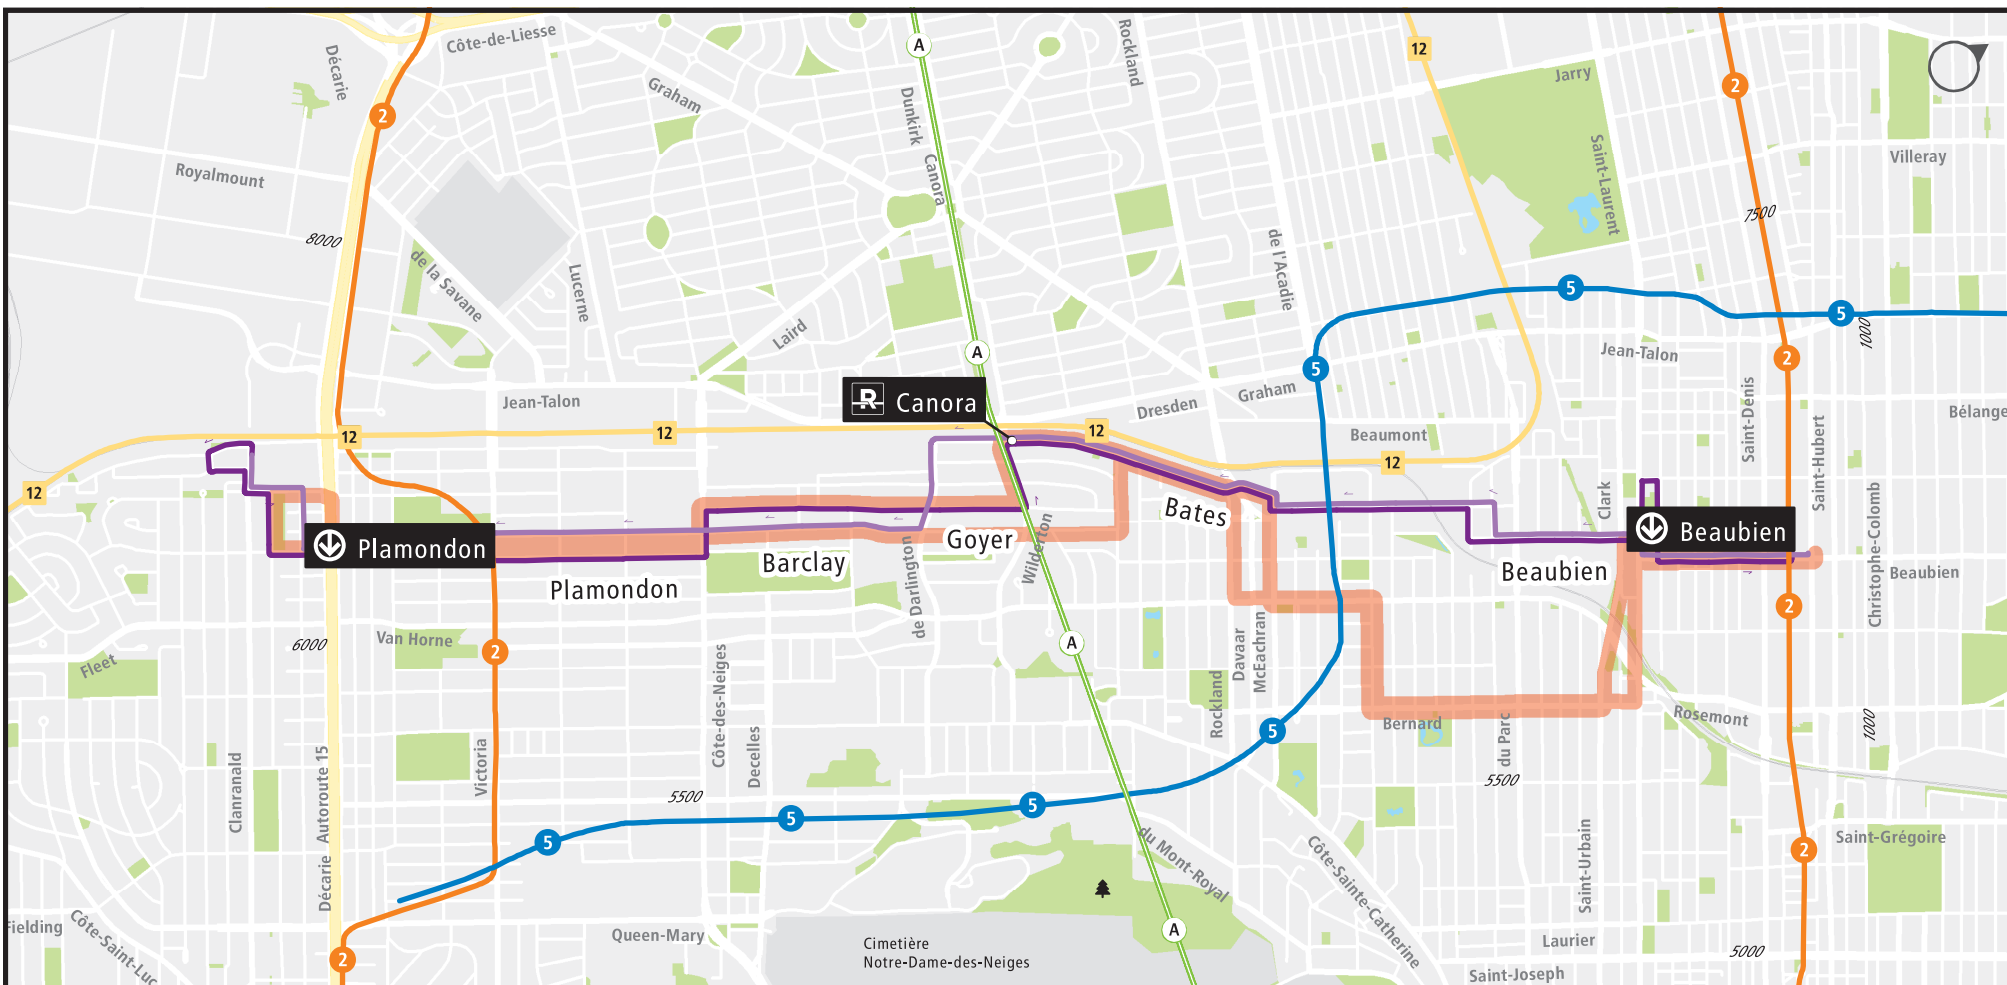

160 Barclay

LÉGENDE

-  Bus
-  Fréquent pointe PM en direction Est
-  Fréquent pointe AM en direction Ouest
-  Trajet avant la refonte du réseau

- | | | |
|--|---|---|
|  Métro |  Train |  REM—Réseau express métropolitain |
| <ul style="list-style-type: none">  1 Ligne Verte  2 Ligne Orange  4 Ligne Jaune  5 Ligne Bleue  Ascenseur | <ul style="list-style-type: none">  11 Ligne Vaudreuil/Hudson  12 Ligne Saint-Jérôme  13 Ligne Mont-Saint-Hilaire  14 Ligne Candiac  15 Ligne Mascouche | <ul style="list-style-type: none">  A Ligne A  A1 Brossard  A2 YUL—Aéroport Montréal-Trudeau  A3 Anse-à-l'Orme  A4 Deux-Montagnes |