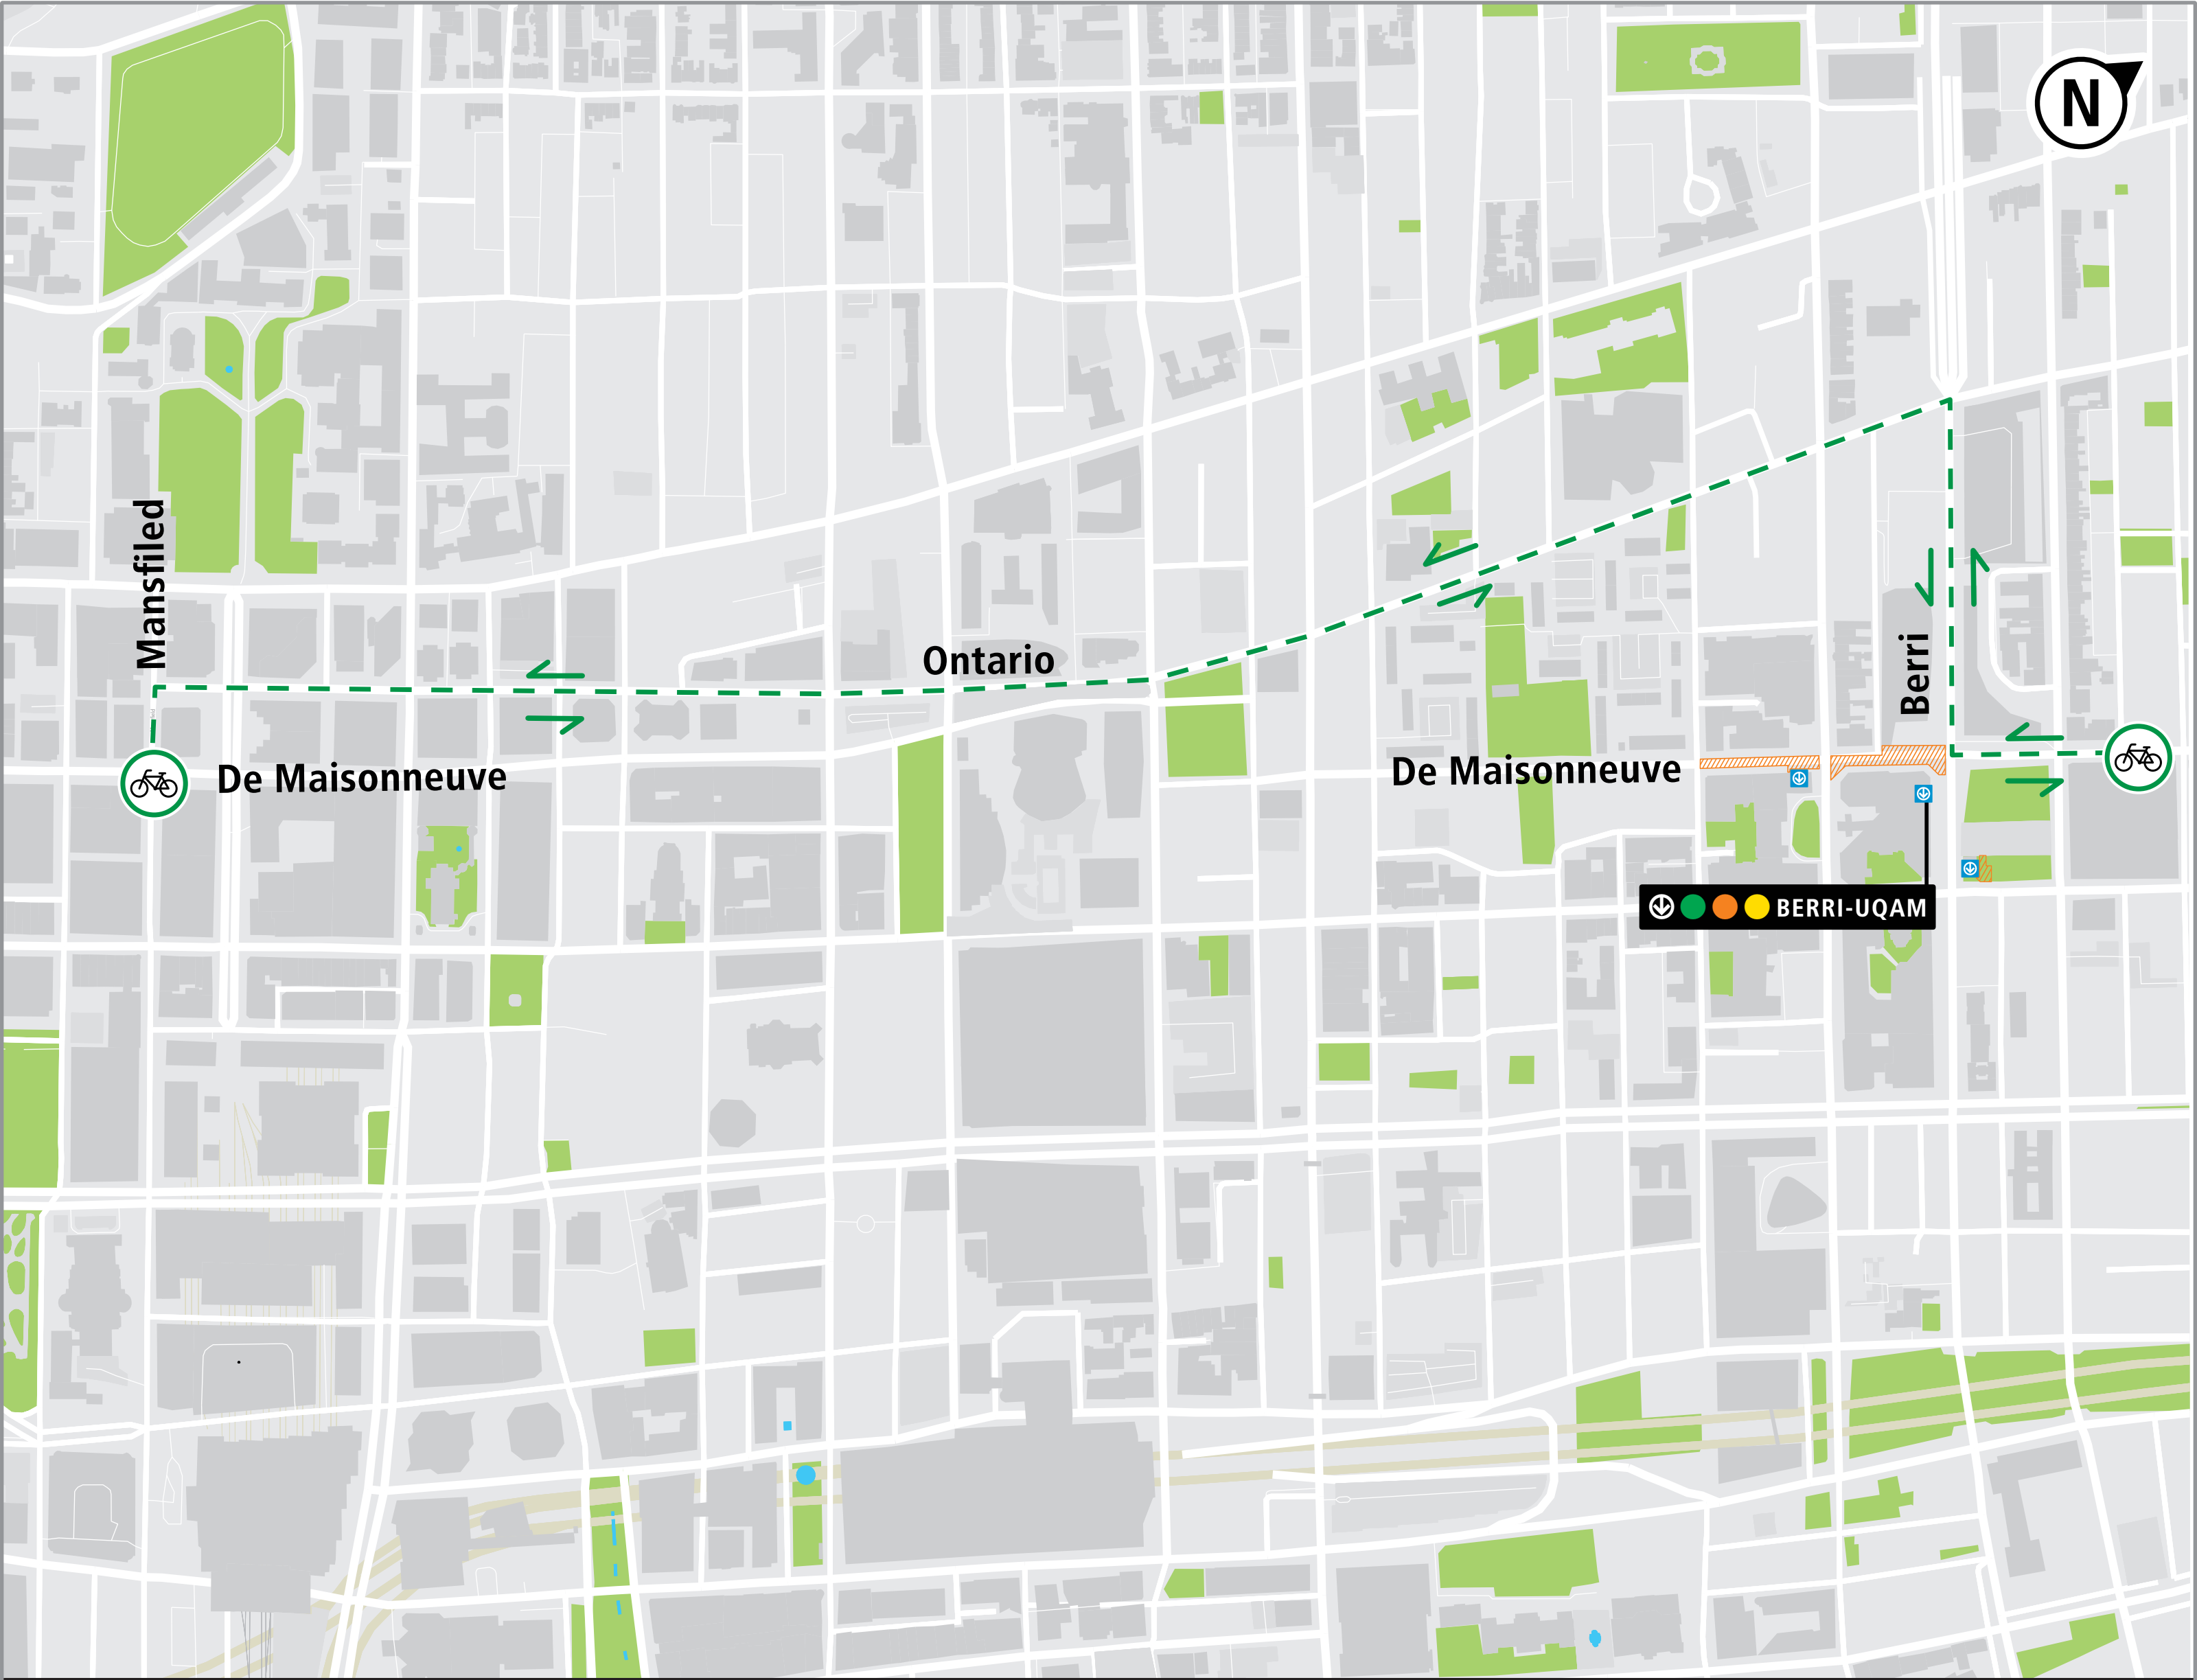

# Bike path detour

Mansfield

Ontario

Berri

De Maisonneuve

De Maisonneuve

BERRI-UQAM

## LEGEND

Work zone phase 1

Entrance building

Bike path detour