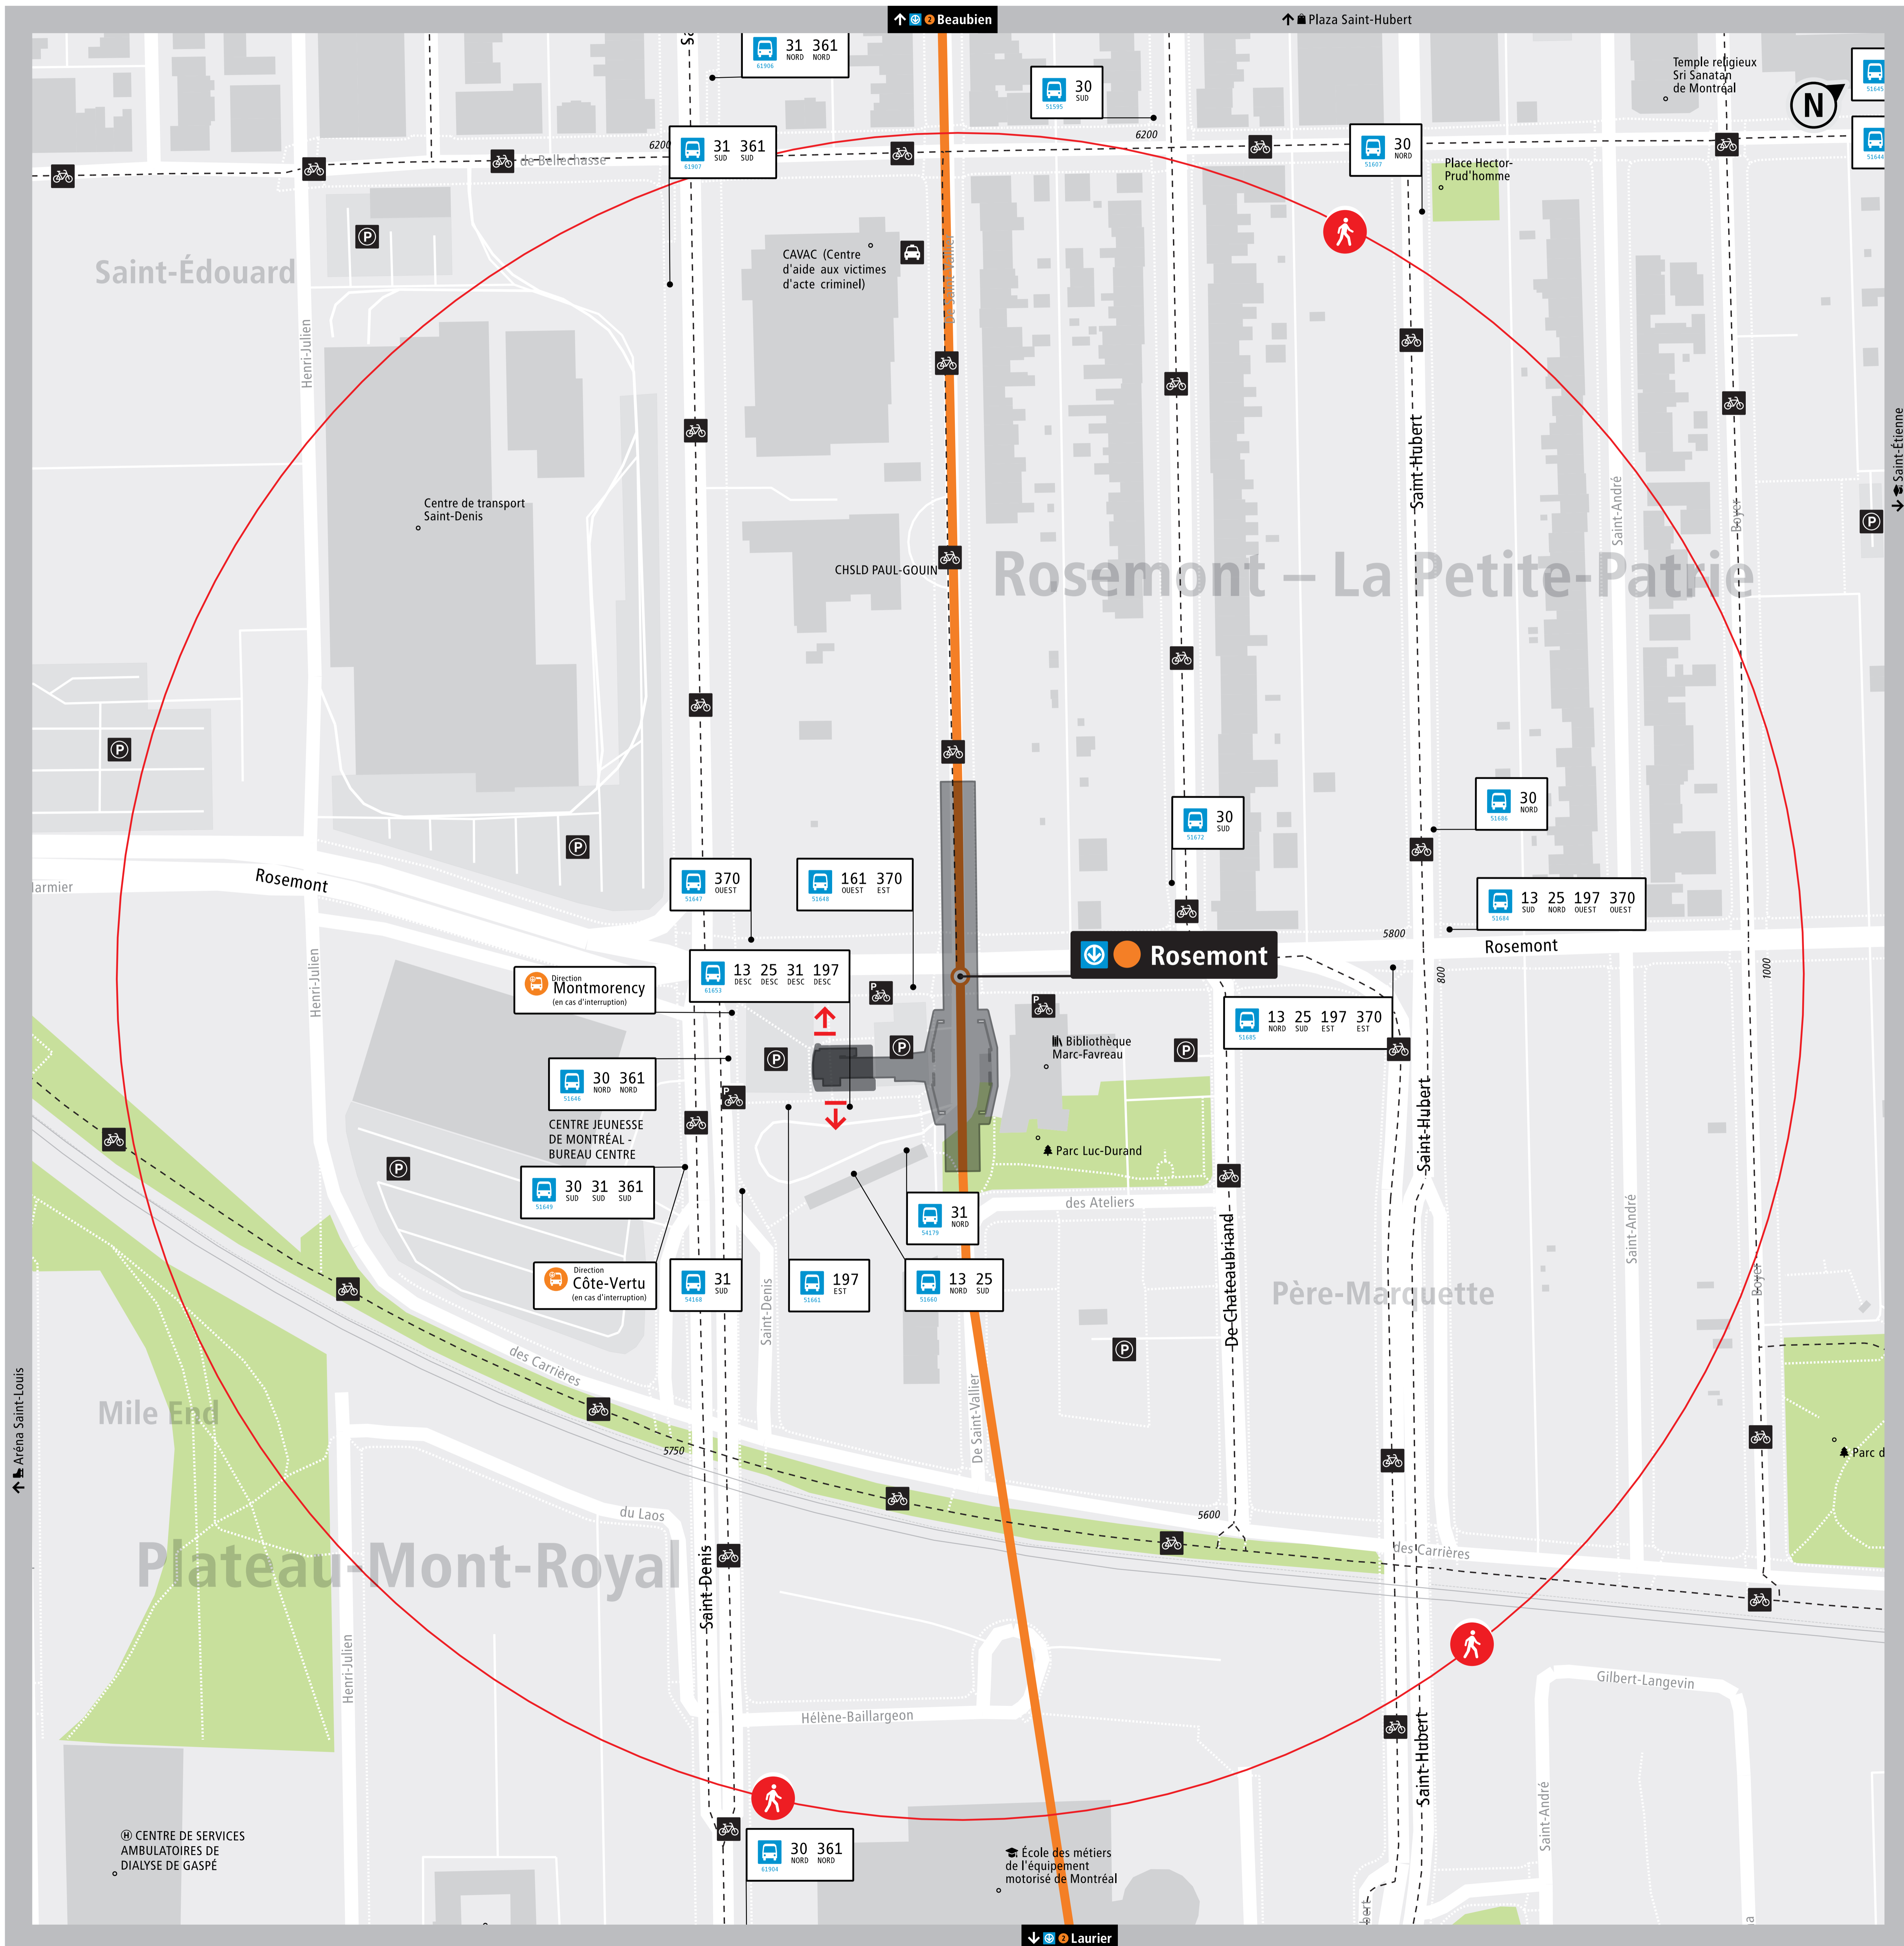

Plan de quartier

2 Rosemont

Montréal

SORTIE

420, boul. Rosemont

LÉGENDE

- Vous êtes ici
- 5 minutes de marche
- Sortie de station

- STM Arrêt de bus / code d'arrêt
- Ligne de bus / direction du bus
- DESC (descente seulement)
- EXO (Réseau de transport métropolitain)
- RTL (Réseau de transport de Longueuil)
- STL (Société de transport de Laval)
- Station de métro
- Stationnement vélo
- Piste cyclable
- Gare de trains de banlieue
- Terminus bus
- SRB
- Taxi
- Stationnement
- YUL Aéroport Montréal-Trudeau / Centre-ville

En cas d'interruption prolongée de service métro

- Arrêt spécial de bus – ligne verte
- Arrêt spécial de bus – ligne jaune
- Arrêt spécial de bus – ligne orange
- Arrêt spécial de bus – ligne bleue

- Accès métro par le réseau piétonnier souterrain
- Information touristique
- Arène
- Bibliothèque
- Centre commercial et grand magasin
- Centre sportif
- CLSC
- Établissement d'enseignement
- Hôpital
- Hôtel
- Jardin communautaire
- Musée
- Parc
- Piscine
- Point d'observation
- Poste de police
- Spectacle et théâtre

Réseau piétonnier intérieur

Bâtiment d'intérêt

[stm.info](#)