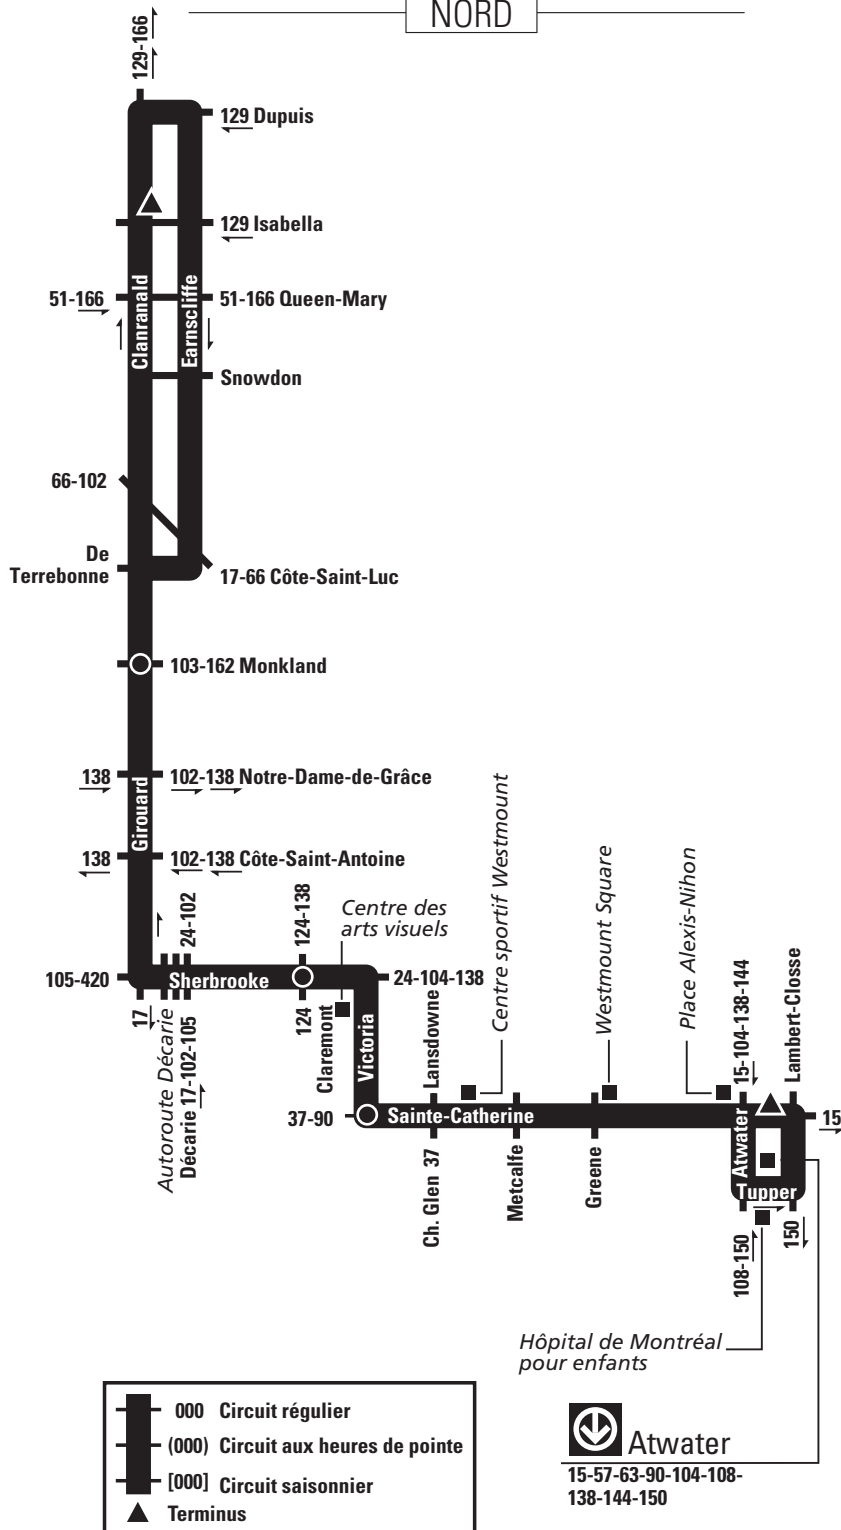

mouvementcollectif.org

DIRECTION NORD

LUNDI AU VENDREDI

STATION ATWATER 56298	SHERBROOKE / CLAREMONT 56251	GIROUARD / MONKLAND 51201
★ 06 h 15	06 h 24	06 h 27
06 h 46	06 h 55	07 h 00
★ 07 h 17	07 h 27	07 h 33
07 h 48	08 h 00	08 h 06
★ 08 h 19	08 h 31	08 h 37
08 h 49	09 h 00	09 h 06
★ 09 h 19	09 h 30	09 h 36
09 h 49	10 h 00	10 h 06
★ 10 h 19	10 h 30	10 h 36
★ 10 h 48	10 h 59	11 h 05
★ 11 h 17	11 h 28	11 h 35
★ 11 h 47	11 h 58	12 h 05
★ 12 h 17	12 h 28	12 h 35
★ 12 h 47	12 h 58	13 h 05
★ 13 h 17	13 h 28	13 h 35
★ 13 h 46	13 h 57	14 h 05
★ 14 h 16	14 h 27	14 h 35
★ 14 h 46	14 h 56	15 h 06
★ 15 h 17	15 h 29	15 h 37
★ 15 h 48	16 h 00	16 h 08
★ 16 h 19	16 h 30	16 h 38
★ 16 h 50	17 h 01	17 h 09
★ 17 h 21	17 h 32	17 h 40
★ 17 h 50	18 h 01	18 h 09
★ 18 h 19	18 h 29	18 h 37
★ 18 h 47	18 h 57	19 h 03
★ 19 h 15	19 h 25	19 h 31

★ Autobus à plancher surbaissé accessible aux personnes en fauteuil roulant.

SAMEDI

STATION ATWATER 56298	SHERBROOKE / CLAREMONT 56251	GIROUARD / MONKLAND 51201
★ 08 h 45	08 h 54	09 h 00
★ 09 h 15	09 h 24	09 h 31
★ 09 h 45	09 h 54	10 h 02
★ 10 h 15	10 h 25	10 h 34
★ 10 h 45	10 h 55	11 h 04
★ 11 h 15	11 h 25	11 h 34
★ 11 h 45	11 h 55	12 h 04
★ 12 h 15	12 h 25	12 h 34
★ 12 h 45	12 h 55	13 h 04
★ 13 h 16	13 h 26	13 h 35
★ 13 h 46	13 h 56	14 h 05
★ 14 h 16	14 h 26	14 h 35
★ 14 h 46	14 h 56	15 h 05
★ 15 h 16	15 h 26	15 h 35
★ 15 h 46	15 h 56	16 h 05
★ 16 h 16	16 h 26	16 h 35
16 h 46	16 h 56	17 h 05
★ 17 h 16	17 h 26	17 h 35
★ 17 h 45	17 h 55	18 h 04
18 h 15	18 h 25	18 h 32

63 Girouard

NORD

-  000 Circuit régulier
-  (000) Circuit aux heures de pointe
-  [000] Circuit saisonnier
-  Terminus

 Atwater
15-57-63-90-104-108-138-144-150