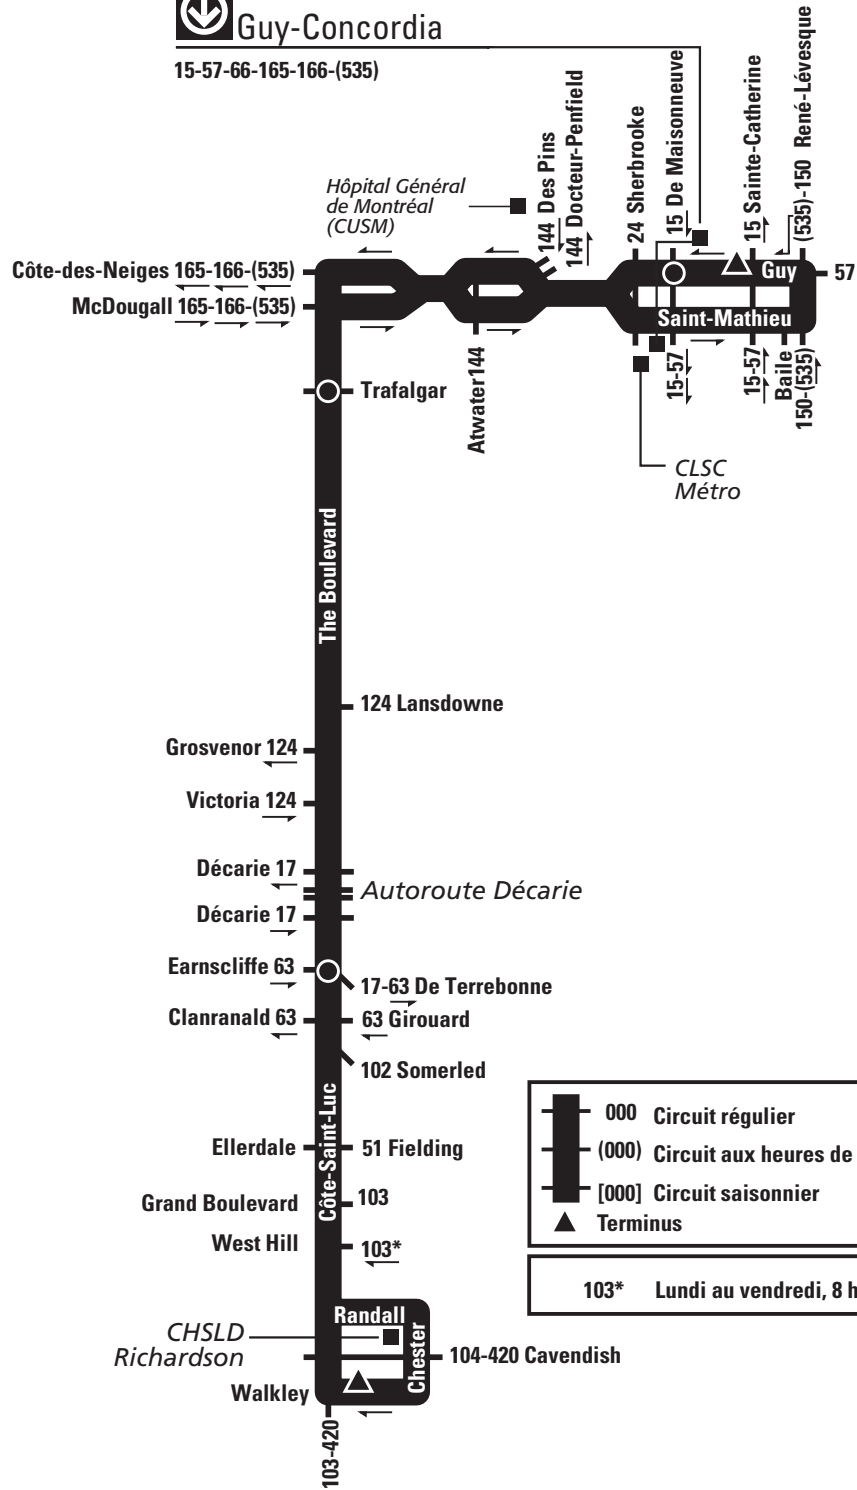

## DIMANCHE

WALKLEY / CÔTE-ST-LUC 50569	CÔTE-ST-LUC / DE TERREBONNE 54077	THE BOULEVARD / TRAFALGAR 51681
06 h 00	06 h 06	06 h 12
06 h 30	06 h 36	06 h 42
07 h 00	07 h 06	07 h 12
07 h 30	07 h 37	07 h 43
08 h 00	08 h 07	08 h 13
08 h 30	08 h 37	08 h 44
09 h 00	09 h 08	09 h 15
09 h 30	09 h 38	09 h 45
10 h 00	10 h 08	10 h 15
10 h 30	10 h 38	10 h 46
11 h 00	11 h 08	11 h 16
11 h 30	11 h 38	11 h 46
12 h 00	12 h 08	12 h 16
12 h 30	12 h 38	12 h 46
13 h 00	13 h 08	13 h 16
13 h 30	13 h 38	13 h 46
14 h 00	14 h 08	14 h 16
14 h 30	14 h 38	14 h 46
15 h 00	15 h 08	15 h 16
15 h 30	15 h 38	15 h 46
16 h 00	16 h 08	16 h 16
16 h 30	16 h 38	16 h 46
17 h 00	17 h 08	17 h 16
17 h 30	17 h 38	17 h 46
18 h 00	18 h 08	18 h 16
18 h 30	18 h 38	18 h 46
19 h 00	19 h 08	19 h 16
19 h 30	19 h 38	19 h 46
20 h 00	20 h 08	20 h 16
20 h 30	20 h 38	20 h 46
21 h 00	21 h 08	21 h 16
21 h 30	21 h 38	21 h 46
22 h 00	22 h 07	22 h 15
22 h 30	22 h 37	22 h 45
23 h 00	23 h 07	23 h 15
23 h 30	23 h 37	23 h 45
00 h 00	00 h 06	00 h 14
00 h 30	00 h 36	00 h 44

# 66 The Boulevard

EST

Guy-Concordia

15-57-66-165-166-(535)

	000 Circuit régulier
	(000) Circuit aux heures de pointe
	[000] Circuit saisonnier
	Terminus

103\* Lundi au vendredi, 8 h à 9 h